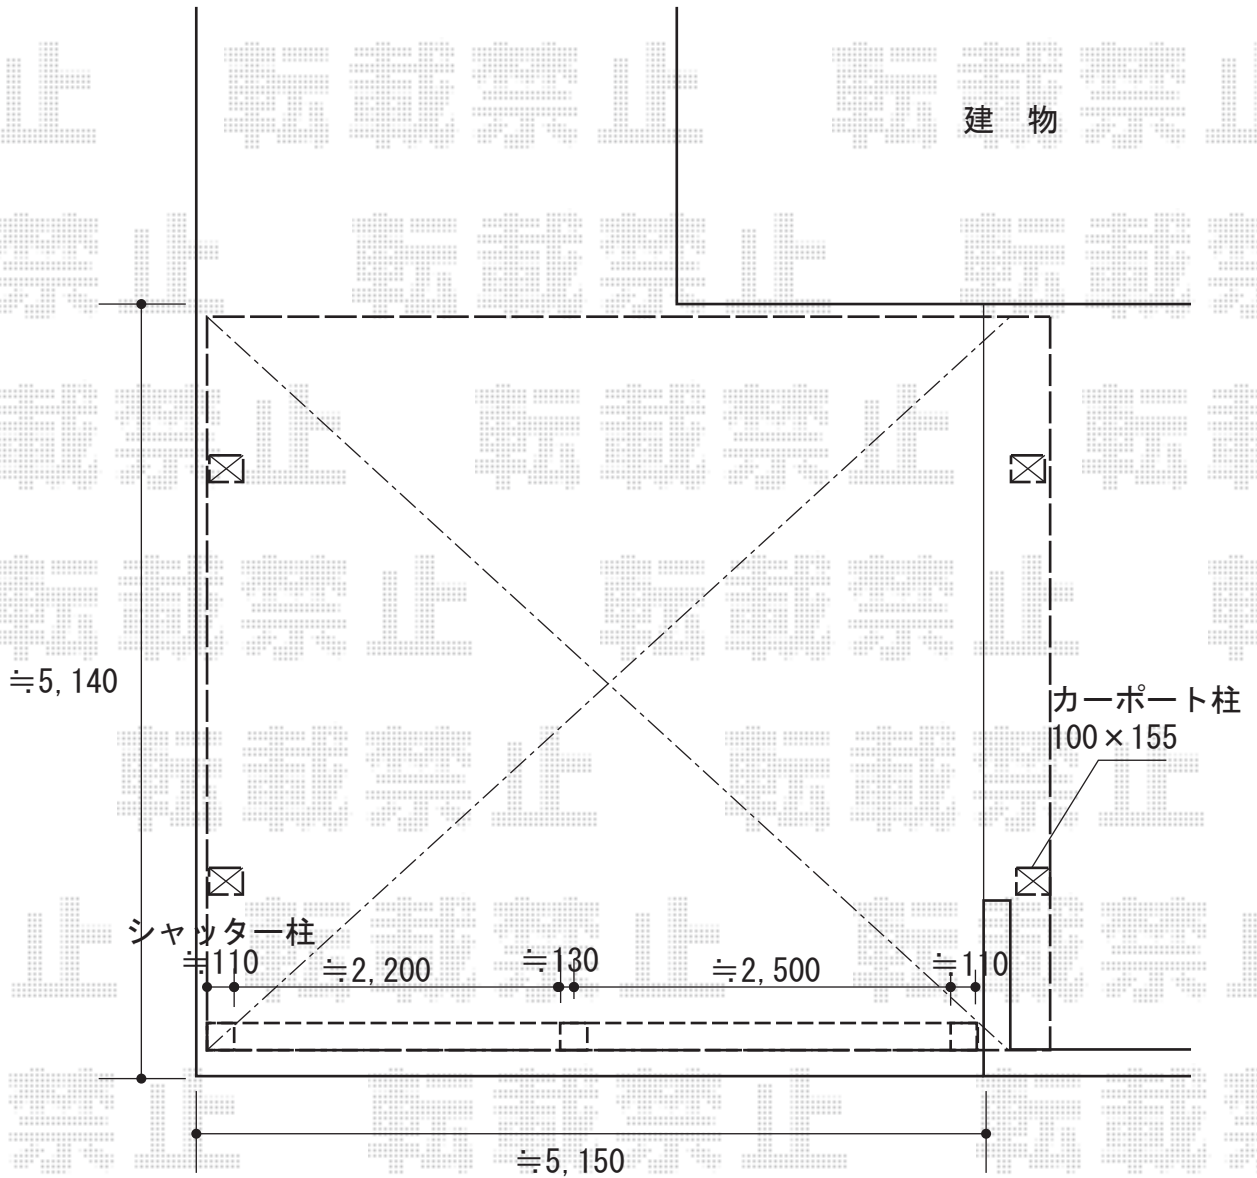

カーポート・シャッター 施工概略図

YKK AP エフルージュ ツイン 積雪~20cm対応
幅=5,398mm
奥行=5,052mm
色：ブラウン
屋根材：熱線遮断ポリカーボネート(クリアマット)
柱仕様：ハイロング柱仕様 (有効高 約2,800mm)

担当者

松保