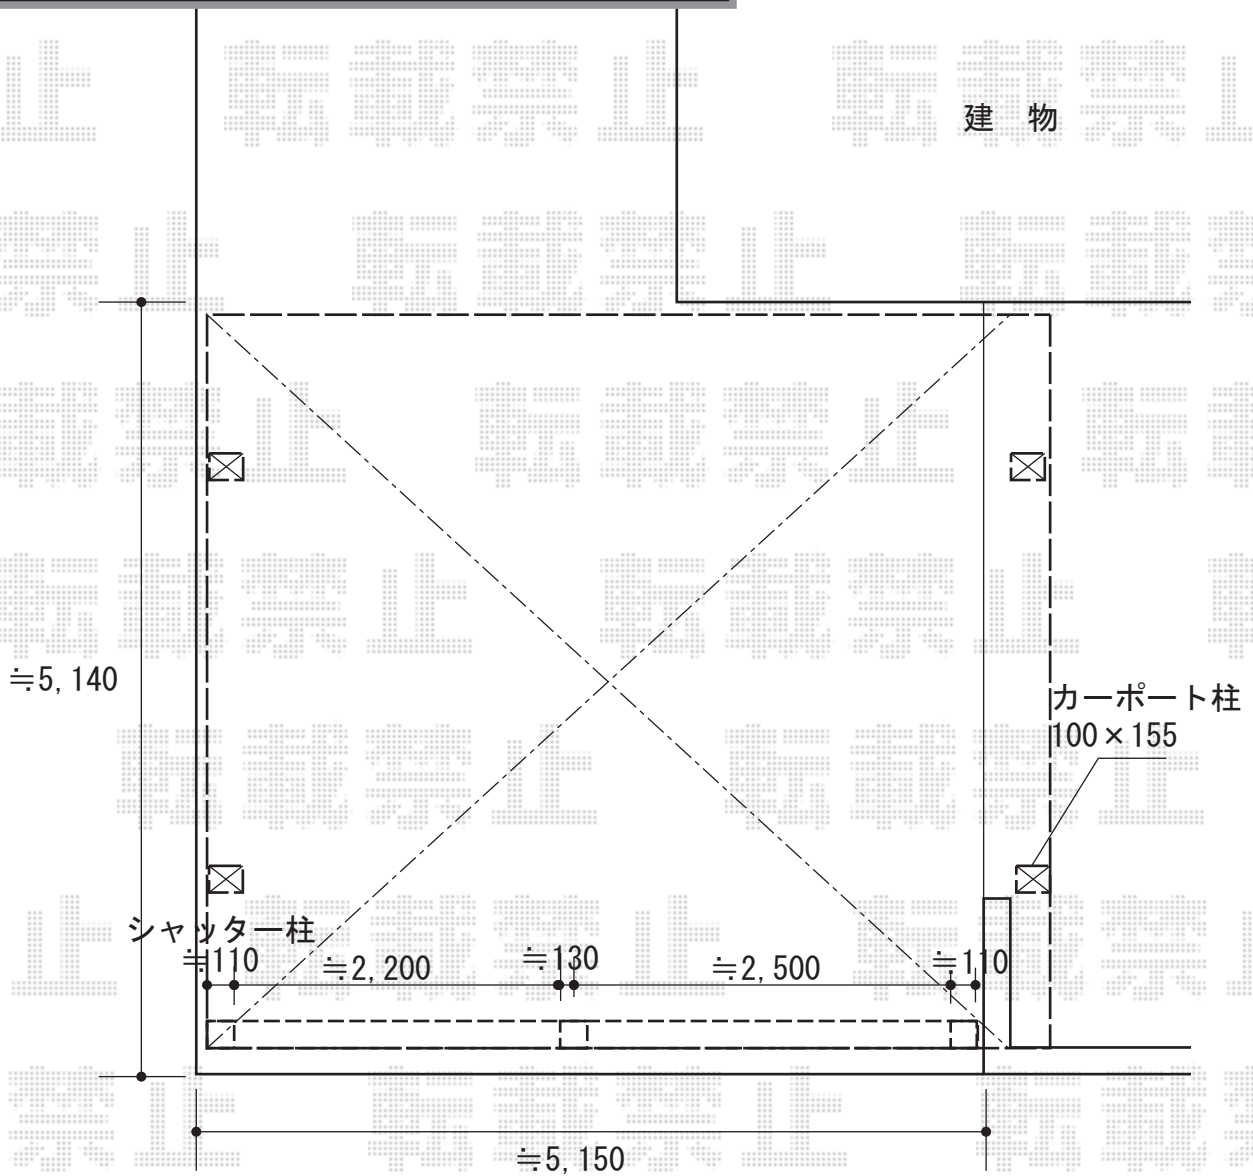

カーポート・シャッター 施工概略図

YKK AP エフルージュ ツイン 積雪~20cm対応
 幅=5,398mm
 奥行=5,052mm
 色：ブラウン
 屋根材：熱線遮断ポリカーボネート(クリアマット)
 柱仕様：ハイロング柱仕様(有効高 約2,800mm)

Value Select シャッターゲート FX3型 電動式 連棟
 開口幅=内観左2,500mm+内観右2,200mm
 開口高さ=2,100mm
 色：ブラウン

担当者

松保