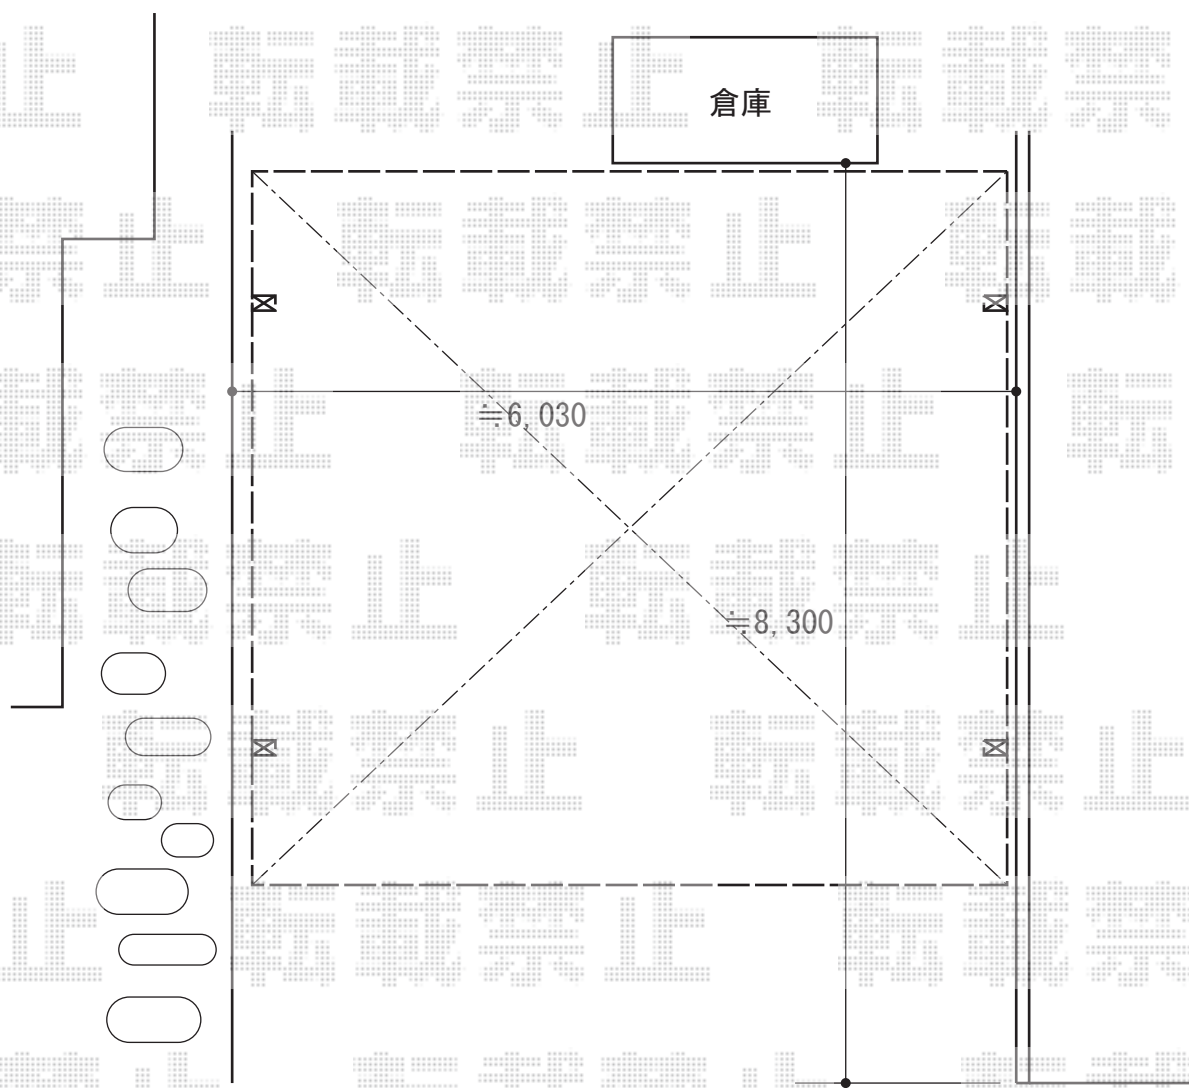

カーポート工事 施工概略図

YKK AP レイナツインポートグラン 積雪～20cm対応
幅= 5,983mm
奥行= 5,768mm
色： プラチナステン
屋根材： 熱線遮断ポリカーボネート(クリアマット)
柱仕様： ハイルフ柱仕様 (有効高 約2,350mm)

担当者

岩崎