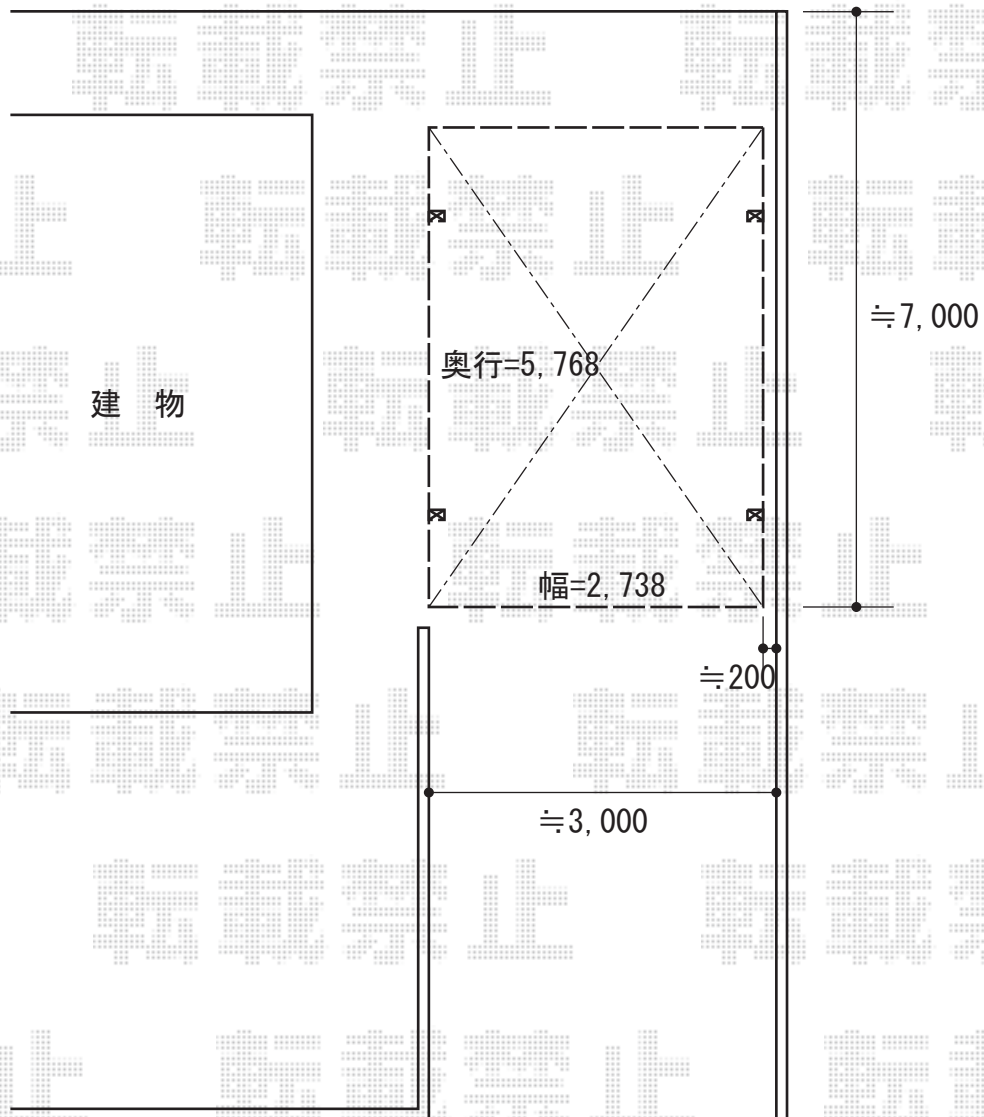

カーポート工事 施工概略図

YKK AP レイナワンポートグランZ 積雪~20cm対応
幅= 2,735mm
奥行= 5,768mm
色： プラチナステン
屋根材： ポリカーボネート（アースブルー）
柱仕様： ハイルフ柱仕様（有効高 約2,350mm）

担当者

谷岡