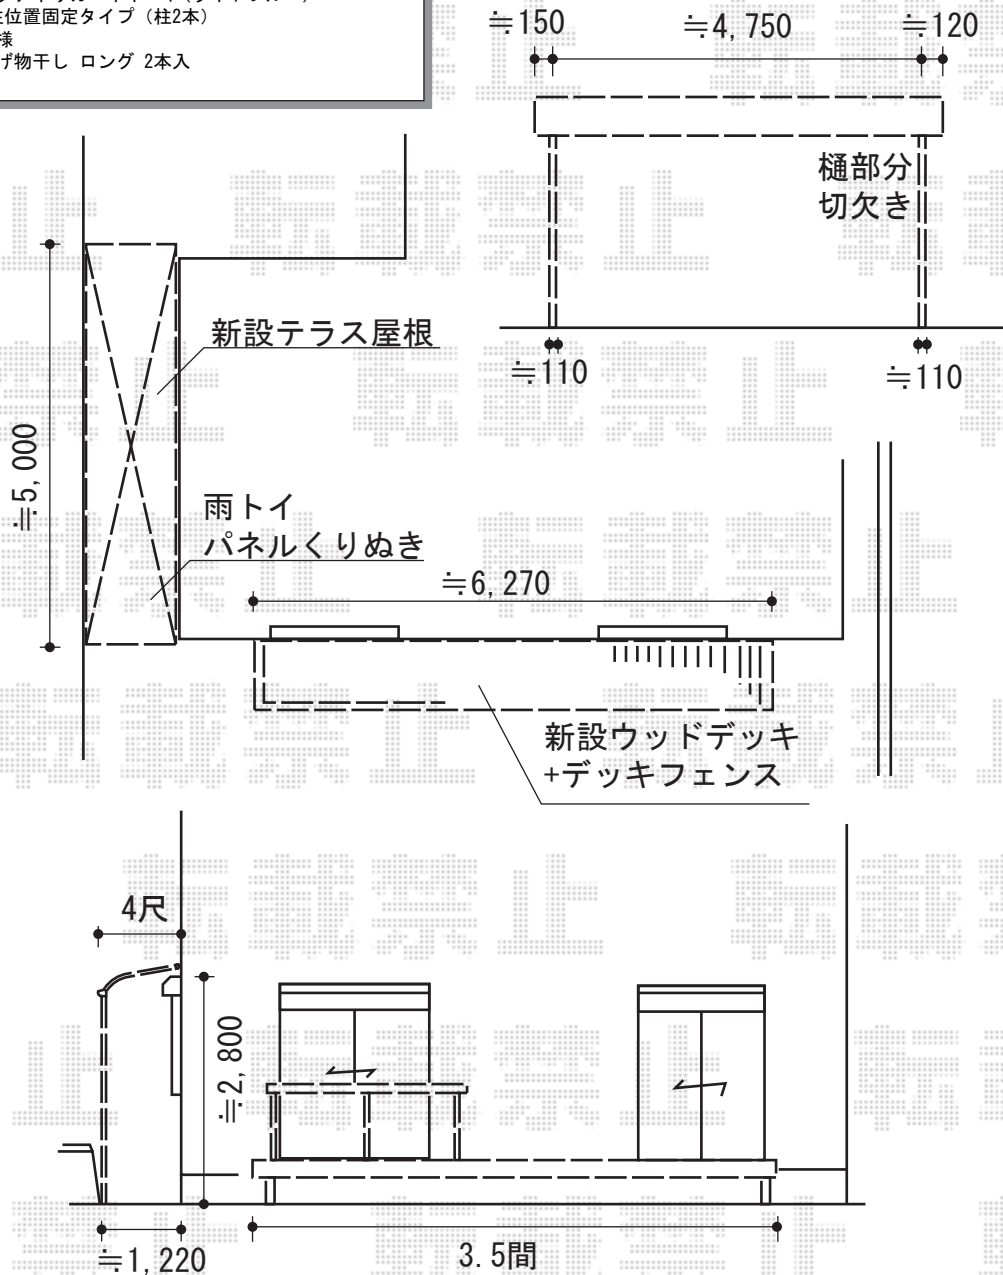

# エクステリア商品 施工概略図

**TOEX 樹ら楽ステージ**  
 間口= 3.5間(6,350mm)  
 出幅= 3尺(928mm)  
 色: クリエダークA  
 床板: 標準(溝なし)/縦貼り  
 幕板: 幕板A(厚)  
 束柱: 束柱Aセット(550mm)  
 オプション: モダンデッキフェンス(フラットラインT-10×3スパン 色: シャイングレー)

**トステム ライザーテラスII R型 テラスタイプ 単体 積雪~20cm対応**  
 間口= メーター5000通し(柱芯々4,800mm 屋根幅5,020mm)  
 出幅= 4尺(1,185mm)  
 色: シャイングレー  
 屋根材: 熱線吸収アクアポリカーボネート(ライトブルー)  
 柱仕様: ロング柱/柱位置固定タイプ(柱2本)  
 施工方法: 上止め仕様  
 オプション: 吊り下げ物干し ロング 2本入