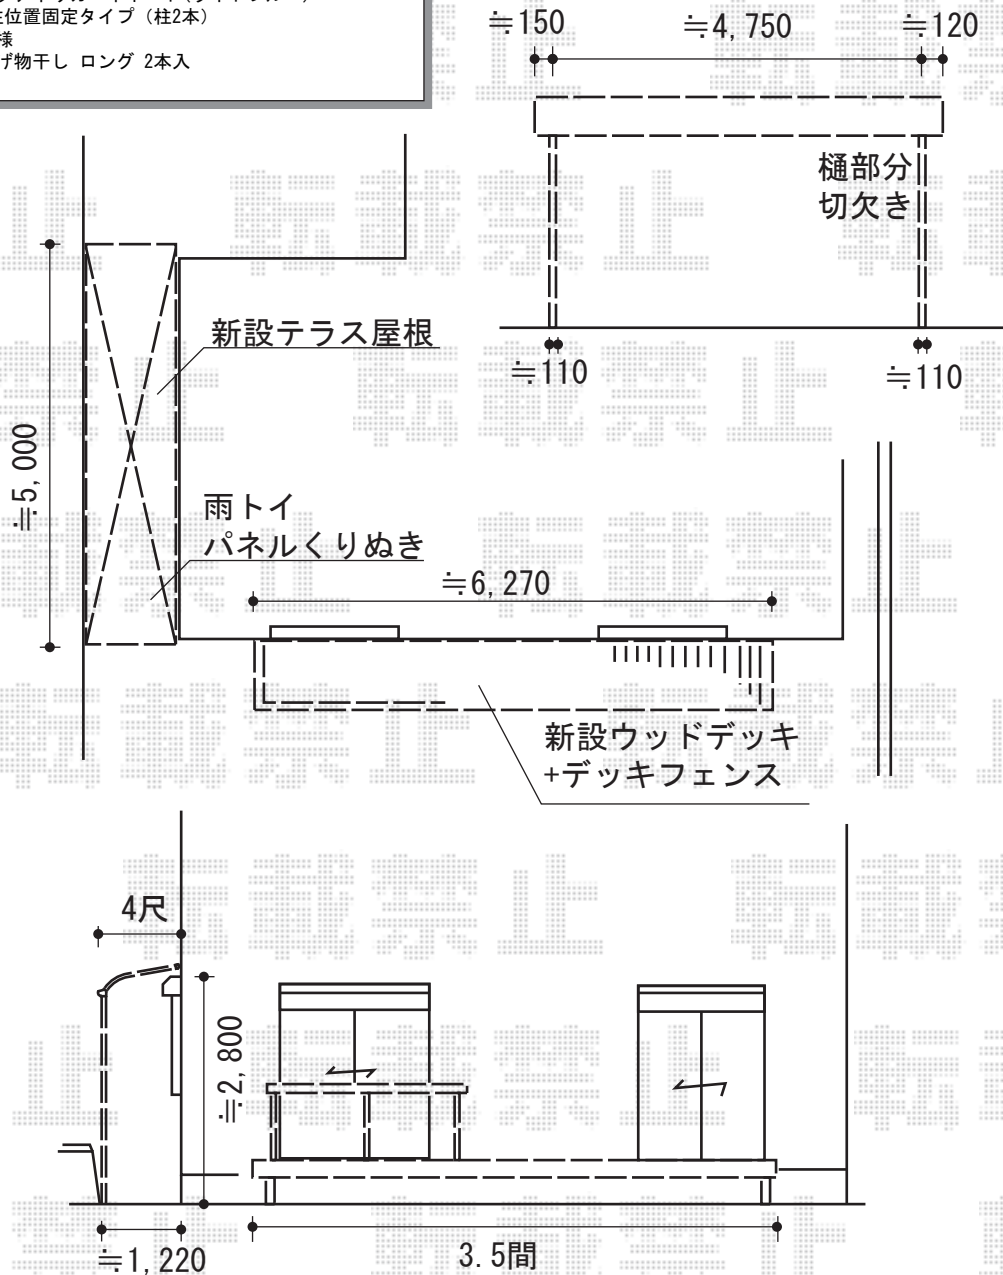

エクステリア商品 施工概略図

TOEX 樹ら楽ステージ
 間口= 3.5間(6,350mm)
 出幅= 3尺(928mm)
 色: クリエダークA
 床板: 標準(溝なし)/縦貼り
 幕板: 幕板A(厚)
 束柱: 束柱Aセット(550mm)
 オプション: モダンデッキフェンス(フラットラインT-10×3スパン 色: シャイングレー)

トステム ライザーテラスII R型 テラスタイプ 単体 積雪~20cm対応
 間口= メーター5000通し(柱芯々4,800mm 屋根幅5,020mm)
 出幅= 4尺(1,185mm)
 色: シャイングレー
 屋根材: 熱線吸収アクアポリカーボネート(ライトブルー)
 柱仕様: ロング柱/柱位置固定タイプ(柱2本)
 施工方法: 上止め仕様
 オプション: 吊り下げ物干し ロング 2本入