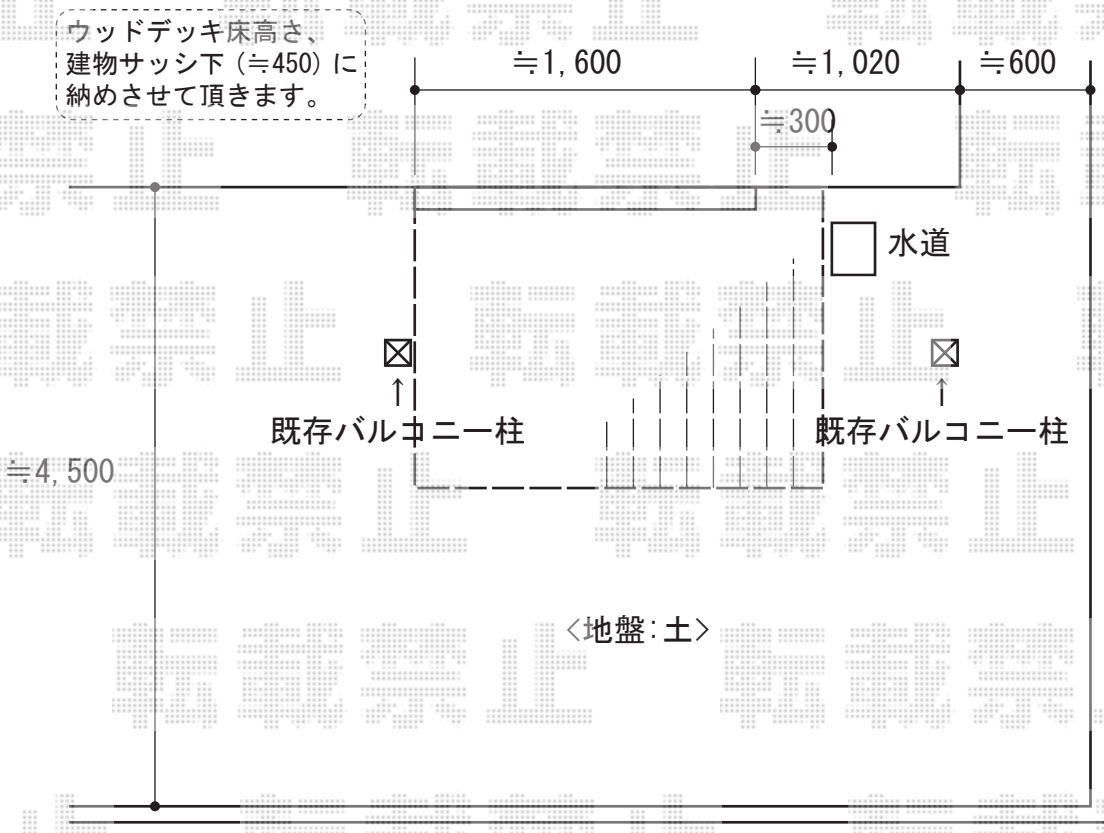

ウッドデッキ 施工概略図

YKK AP リウッドデッキ 200
間口=1.0間 (1,851mm)
出幅=6尺 (1,820mm)
色：レッドブラウン
床板：縦貼り
束柱：Tタイプ (400~550mm) (色：カームブラック)

担当者

伏見