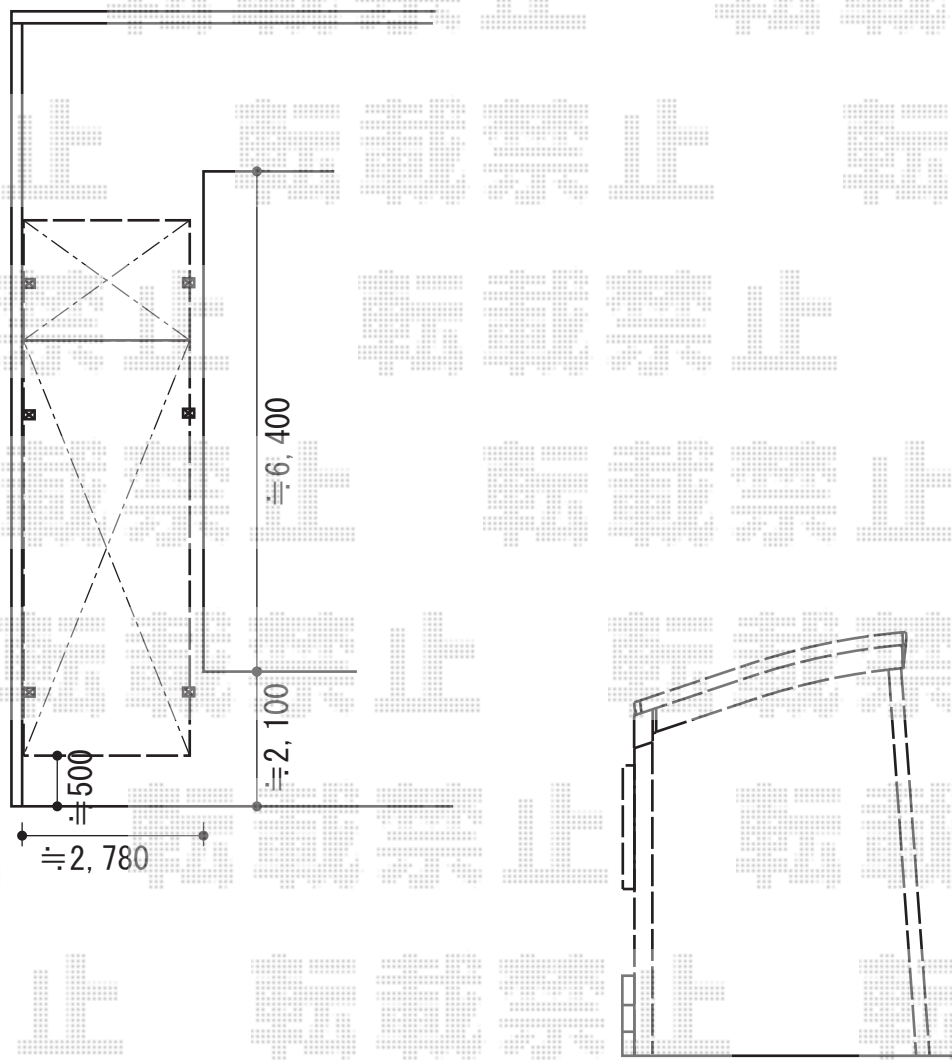

カーポート 施工概略図

YKK AP レイナポートグラン 延長積雪~20cm対応  
幅=2,400mm  
奥行=7,200mm  
色：プラチナステン  
屋根材：ポリカーボネート（アースブルー）  
柱仕様：ハイルーフ柱仕様（有効高 約2,350mm）

YKK AP レイナポートグラン サイドパネル  
奥行サイズ：長さ57用+長さ14用  
高さ=1,036mm  
色：プラチナステン  
パネル材：ポリカーボネート（アースブルー）  
柱仕様：ハイルーフ用（間柱：1本）  
オプション：着脱式サポート 標準・ハイルーフ兼用 2本入り×1/1本入り×1