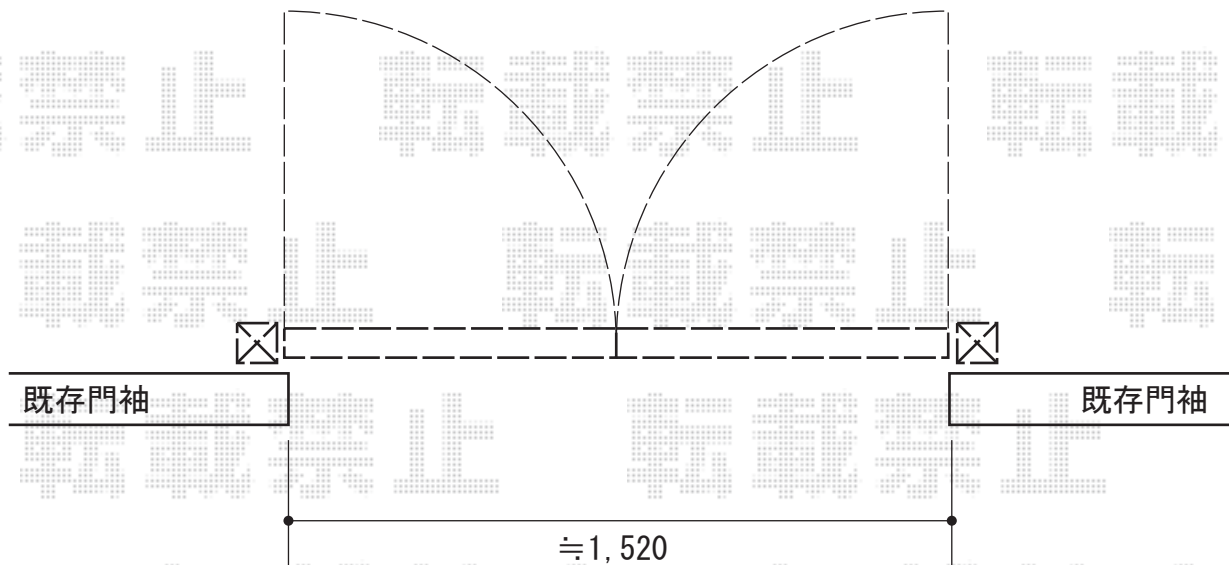

門扉 施工概略図

TOEX ラフィーネ門扉1型 両開き 柱使用
扉1枚 (W×H) = (700mm×1,200mm)
色： アイアンブラック
錠： アームAF錠
開き： 内開き

担当者

松保