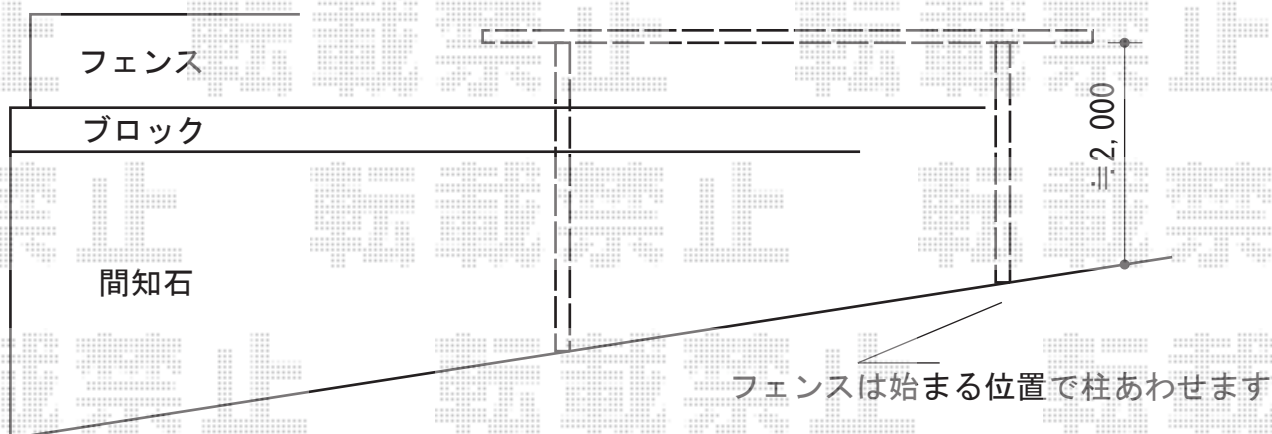

カーポート 施工概略図

YKK AP レイナポートグラン 積雪～20cm対応
幅=3,000mm 奥行=5,768mm
色：プラチナステン
屋根材：熱線遮断ポリカーボネート（アースブルーマット調）
柱仕様：ハイルーフ柱仕様（有効高 約2,350mm）

YKK AP 着脱式サポート 標準・ハイルーフ兼用 2本入り
色：プラチナステン

YKK AP 屋根ふき材補強部品（1セット）
色：カームブラック

※取り付け位置は目途となりますので

最終位置は工事当日に最終確認・調整をさせていただきます。

担当者

谷