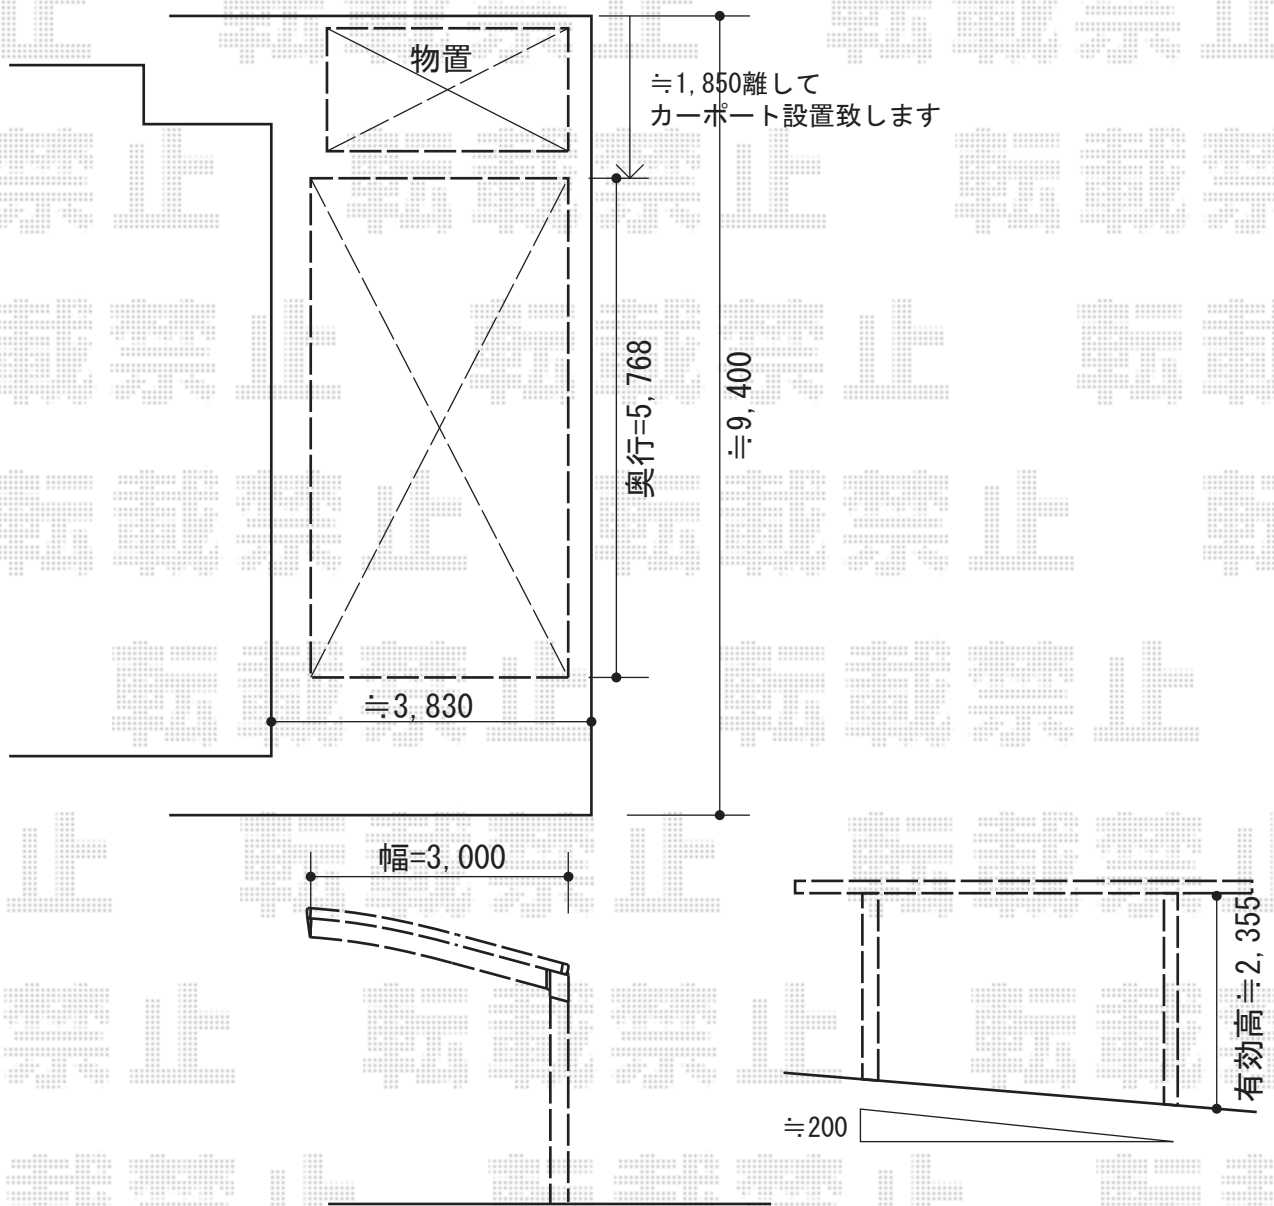

カーポート 施工概略図

YKK AP レイナポートグラン 積雪~20cm対応
 幅= 3,000mm
 奥行= 5,768mm
 色： プラチナステン
 屋根材： 熱線遮断ポリカーボネート (クリアマット)
 柱仕様： ハイルーフ柱仕様 (有効高 約2,355mm)

タクボ物置 Mr. スtockマン プラスアルファ
 間口= 3,015mm
 奥行= 1,590mm
 高さ= 2,110mm
 色： ジェイドグレー
 屋根タイプ： 標準型
 耐荷重タイプ： 一般型
 数量： 1台