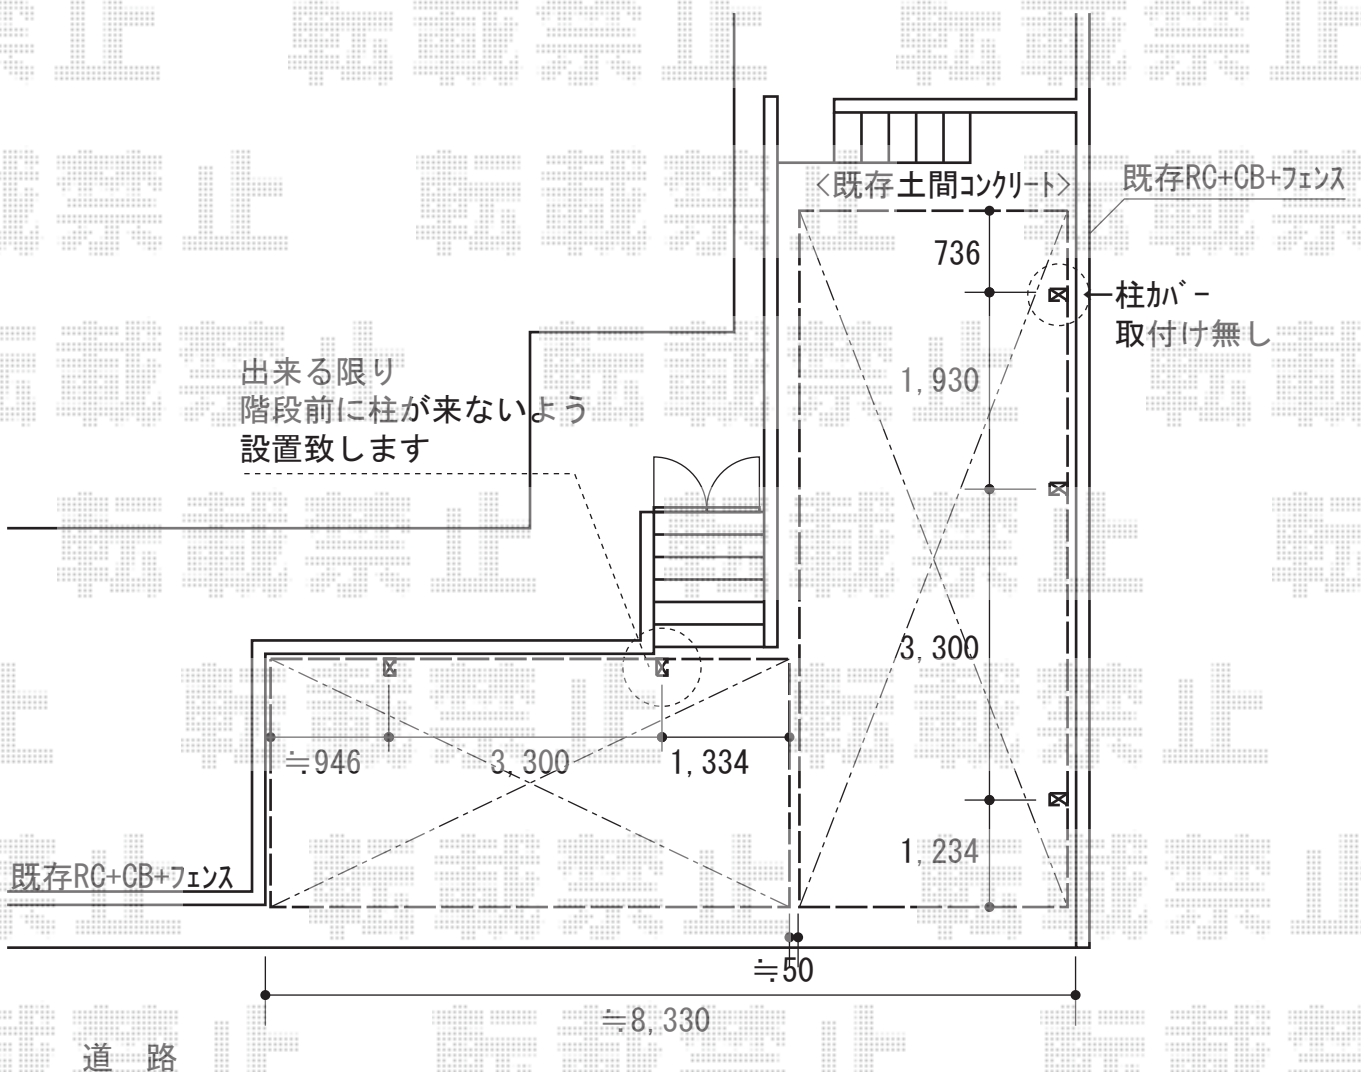

カーポート 施工概略図

YKK AP レイナポートグラン 積雪～20cm対応
 幅= 2,700mm
 奥行= 5,768mm
 色：プラチナステン
 屋根材：ポリカーボネート（アースブルー）
 柱仕様：ハイルーフ柱仕様（有効高 約2,350mm）

屋根ふき材補強部品 色：カームブラック

柱カバー 小(2枚入り) 数量：2セット

YKK AP レイナポートグラン 延長 積雪～20cm対応
 幅= 2,700mm
 奥行= 7,200mm
 色：プラチナステン
 屋根材：ポリカーボネート（アースブルー）
 柱仕様：ハイルーフ柱仕様（有効高 約2,350mm）

屋根ふき材補強部品

色：カームブラック 数量：2セット

柱カバー 小(2枚入り) 数量：2セット

担当者

酒井