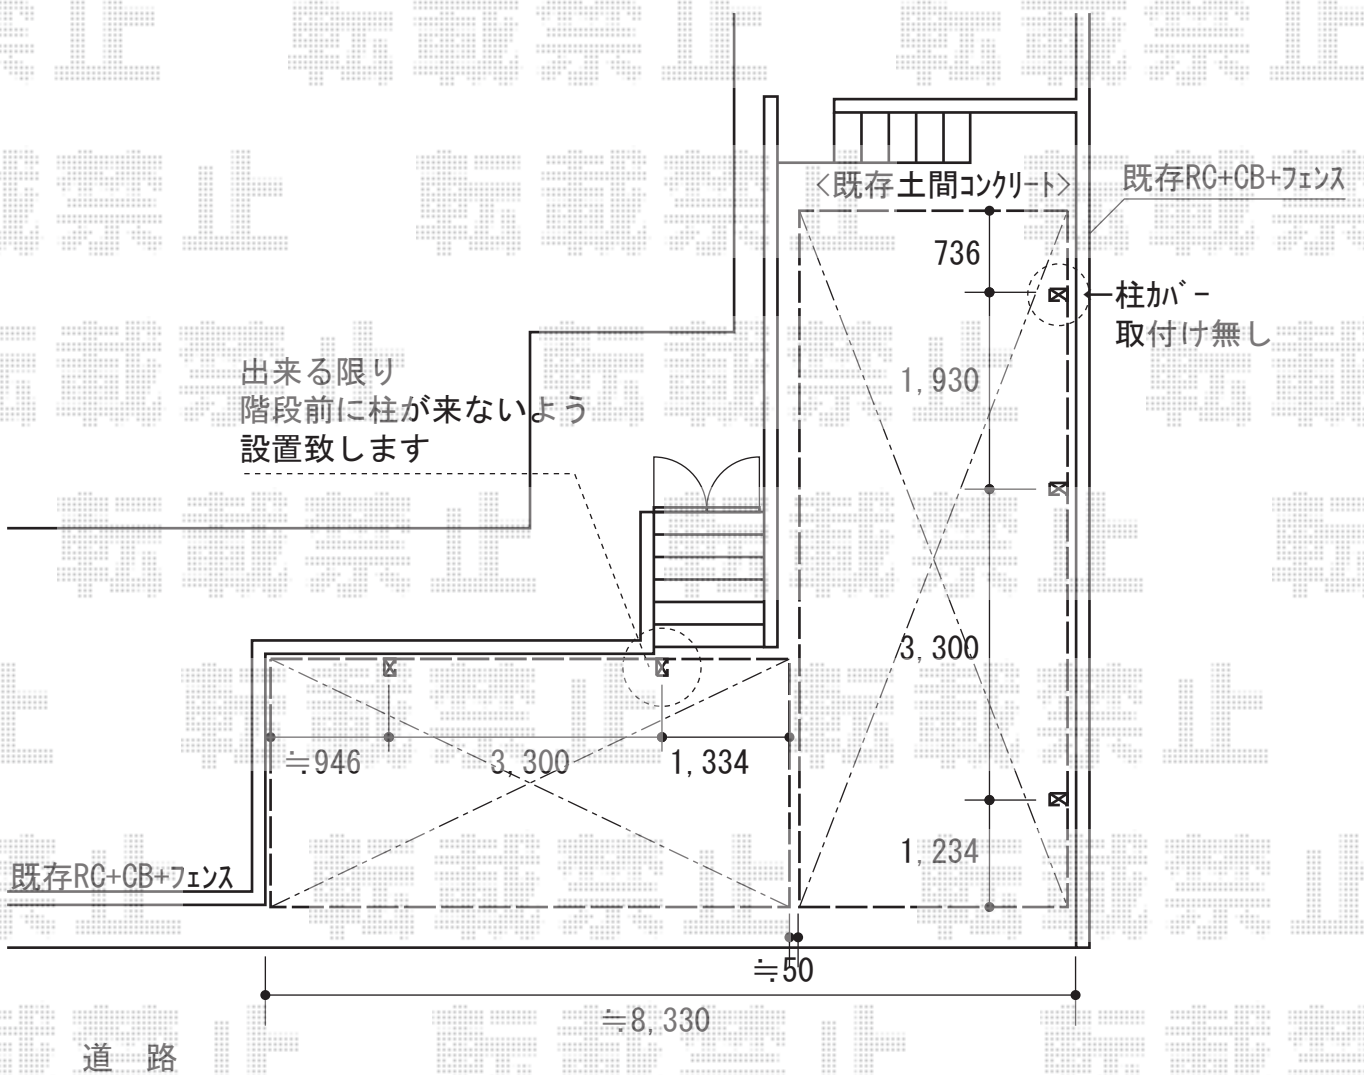

# カーポート 施工概略図

YKK AP レイナポートグラン 積雪～20cm対応  
 幅= 2,700mm  
 奥行= 5,768mm  
 色：プラチナステン  
 屋根材：ポリカーボネート（アースブルー）  
 柱仕様：ハイルーフ柱仕様（有効高 約2,350mm）

屋根ふき材補強部品 色：カームブラック

柱カバー 小(2枚入り) 数量：2セット

YKK AP レイナポートグラン 延長 積雪～20cm対応  
 幅= 2,700mm  
 奥行= 7,200mm  
 色：プラチナステン  
 屋根材：ポリカーボネート（アースブルー）  
 柱仕様：ハイルーフ柱仕様（有効高 約2,350mm）

屋根ふき材補強部品

色：カームブラック 数量：2セット

柱カバー 小(2枚入り) 数量：2セット

担当者

酒井