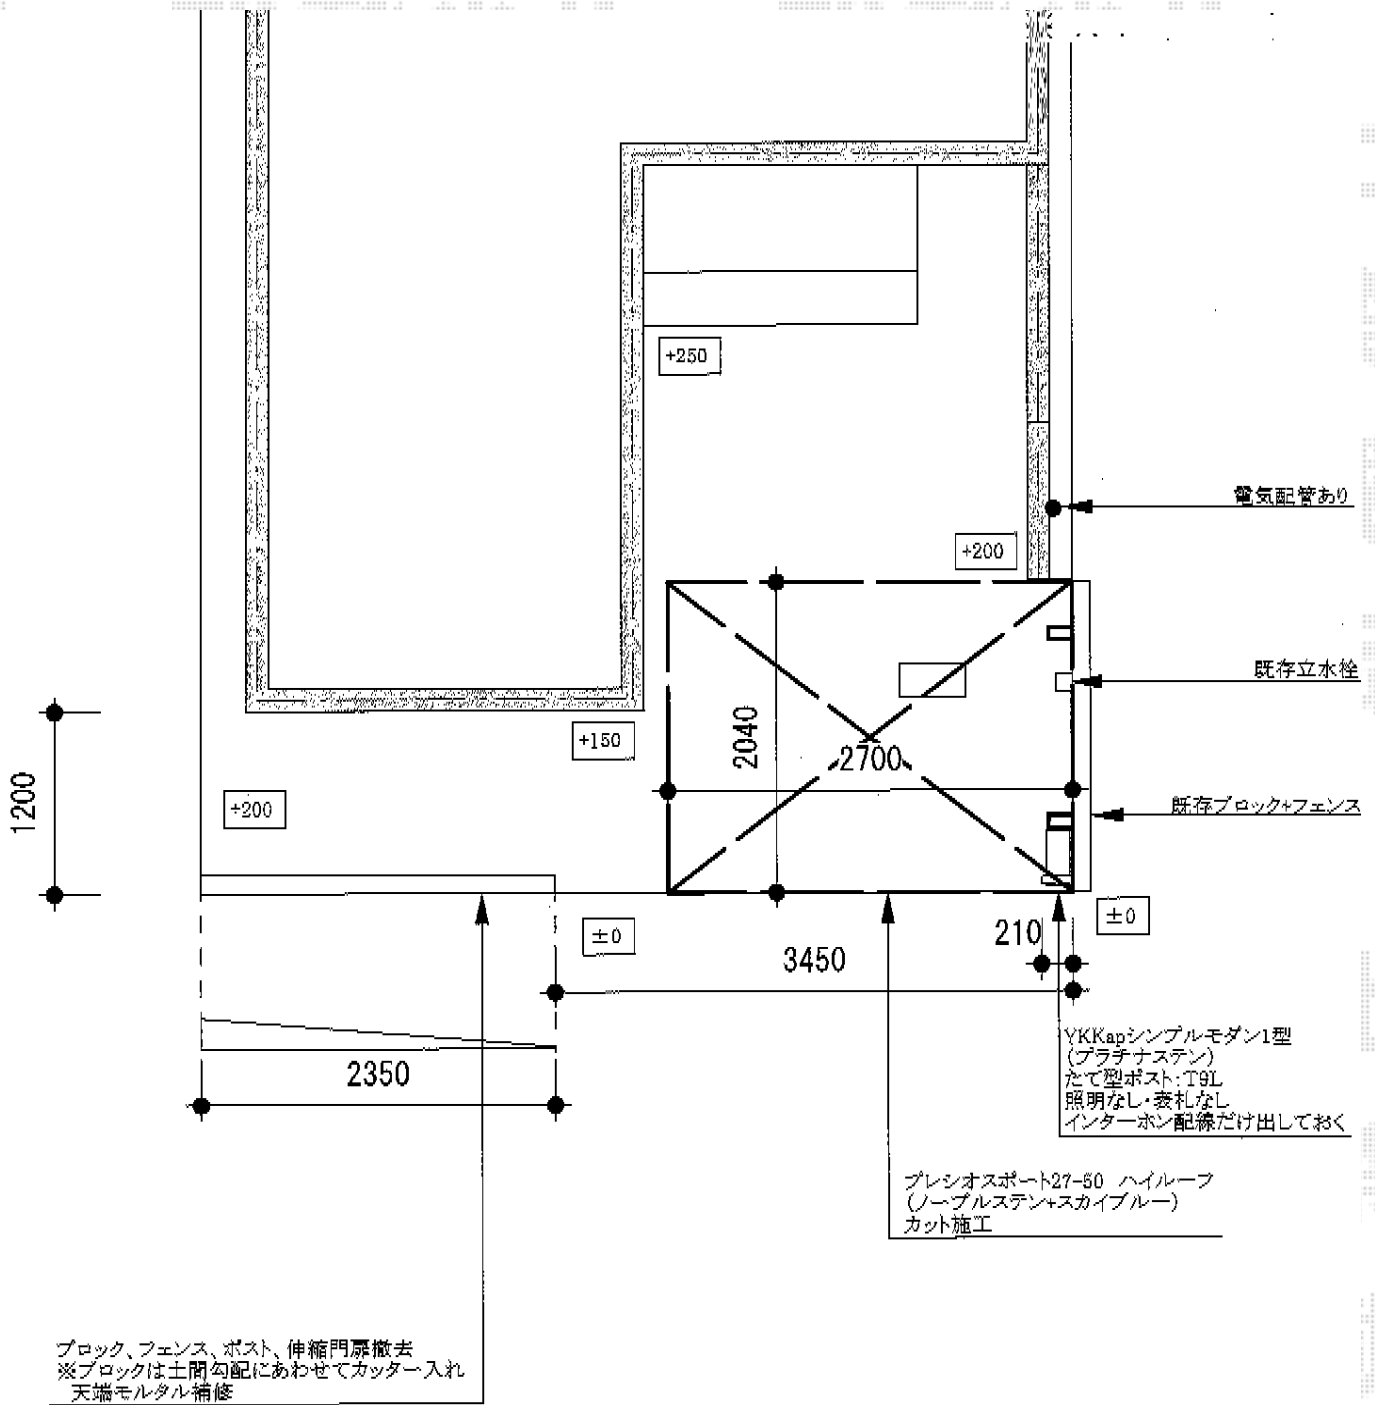

エクステリア商品 施工概略図

Value Select プレシオスポート 積雪~20cm対応
 幅= 2,700mm
 奥行= 5,052mm
 色： ノーブルステン
 屋根材： ポリカーボネート（スカイブルー）
 柱仕様： ハイルーフ柱仕様（有効高 約2,250mm）

YKK AP シンプルモダン機能門柱1型<独立仕様>
 本体： フル加工タイプ
 照明： 無し
 ネームプレート： 無し
 ポスト： T9L型
 色： プラチナステン