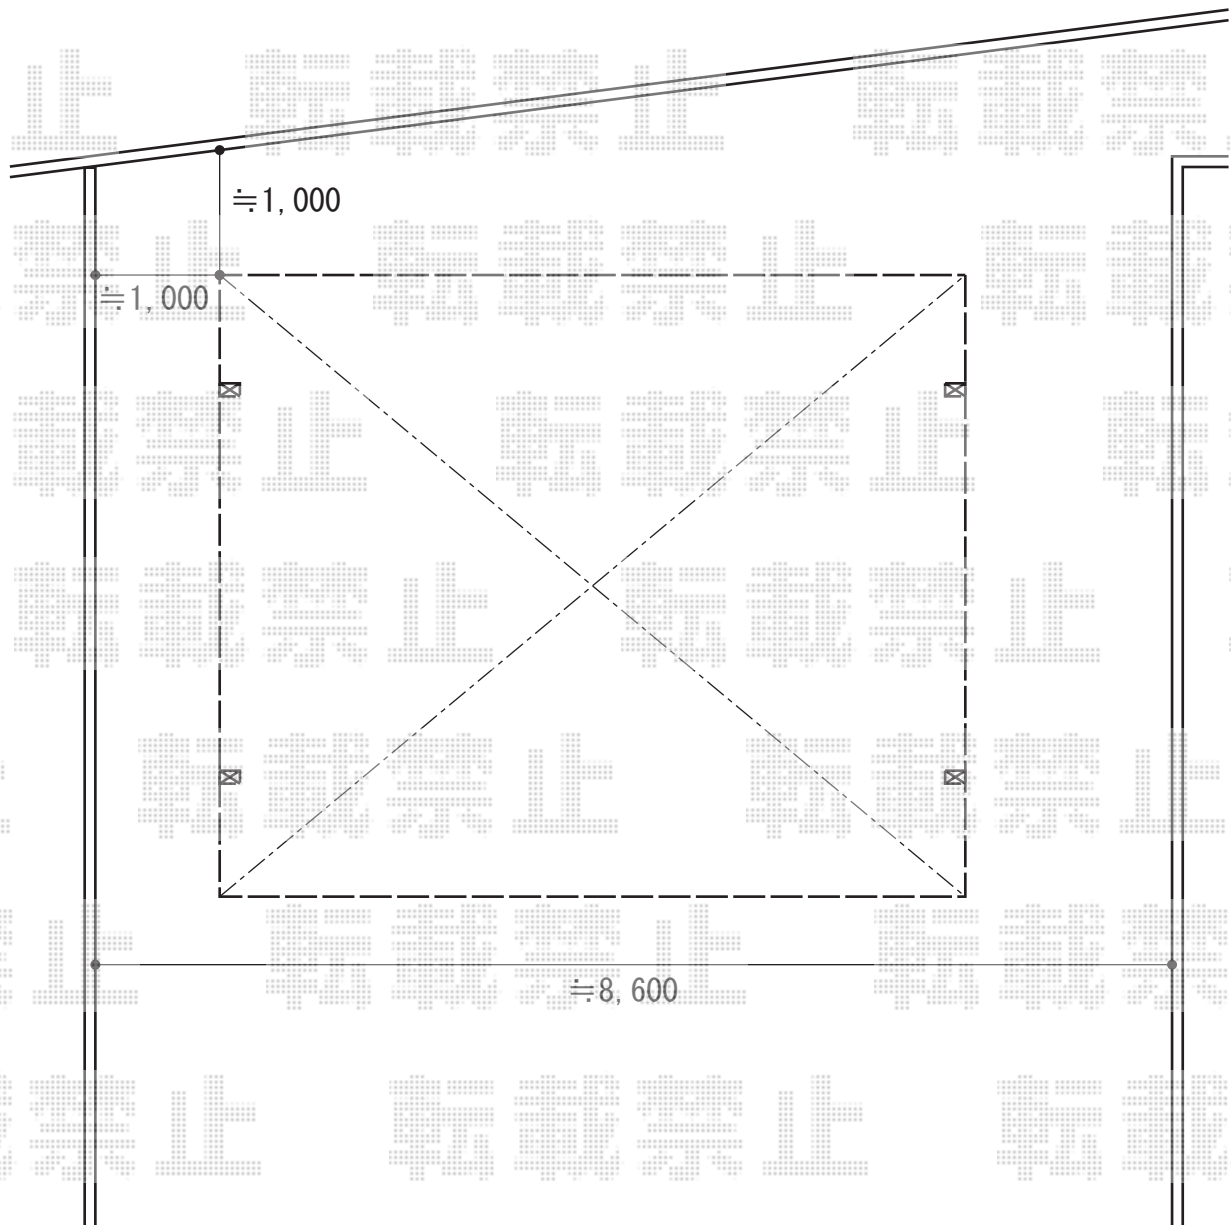

カーポート工事 施工概略図

YKK AP レイナツインポートグラン積雪～20cm対応
幅=5,983mm
奥行=5,052mm
色：プラチナステン
屋根材：ポリカーボネート（アースブルー）
柱仕様：ハイルーフ柱仕様（有効高 約2,350mm）

担当者

塚田