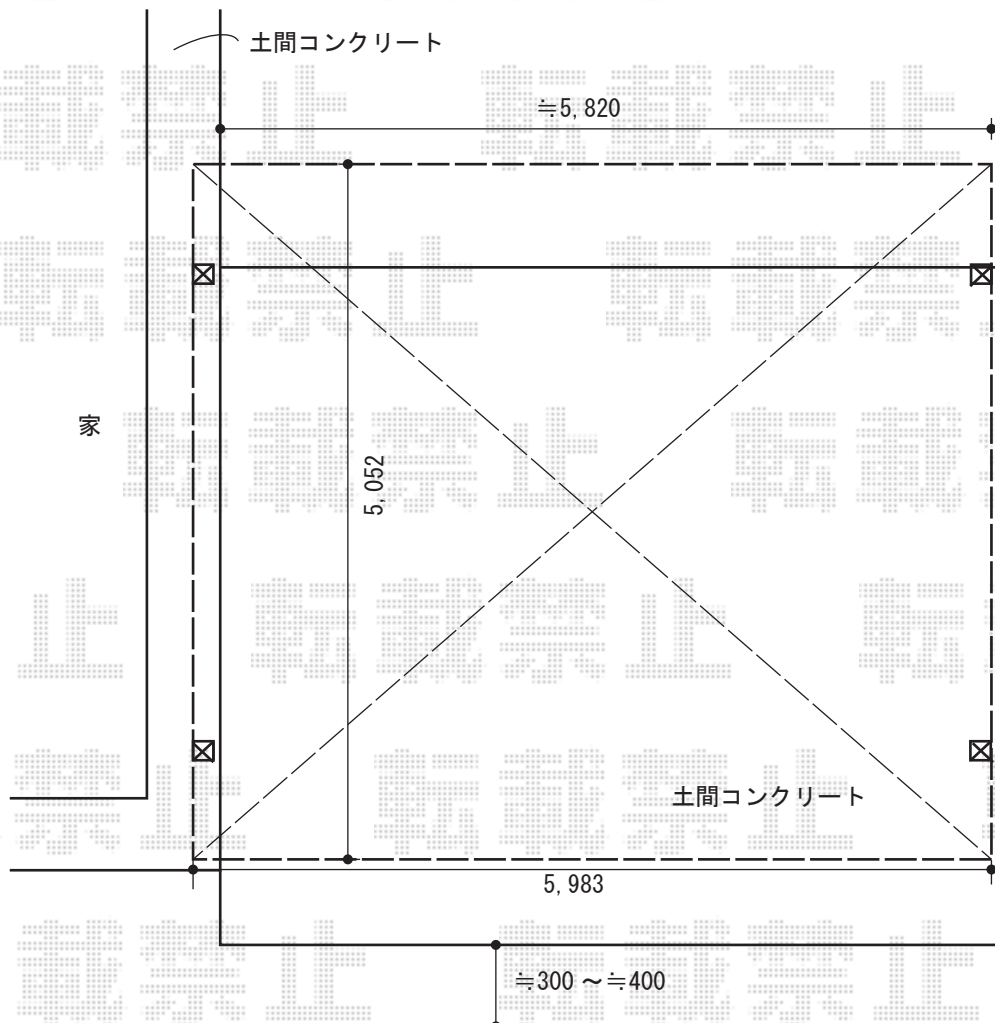

カーポート工事 施工概略図

YKK AP レイナツインポートグラン積雪～20cm対応
幅=5,983mm
奥行=5,052mm
色：プラチナステン
屋根材：ポリカーボネート（アースブルー）
柱仕様：ハイルーフ柱仕様（有効高 約2,350mm）

YKK AP レイナツインポートグラン 水平式物干し（2本入り） テラス柱用
色：プラチナステン
数量：1セット

YKK AP レイナツインポートグラン屋根ふき材補強部品（2セット）
色：カームブラック
数量：1セット