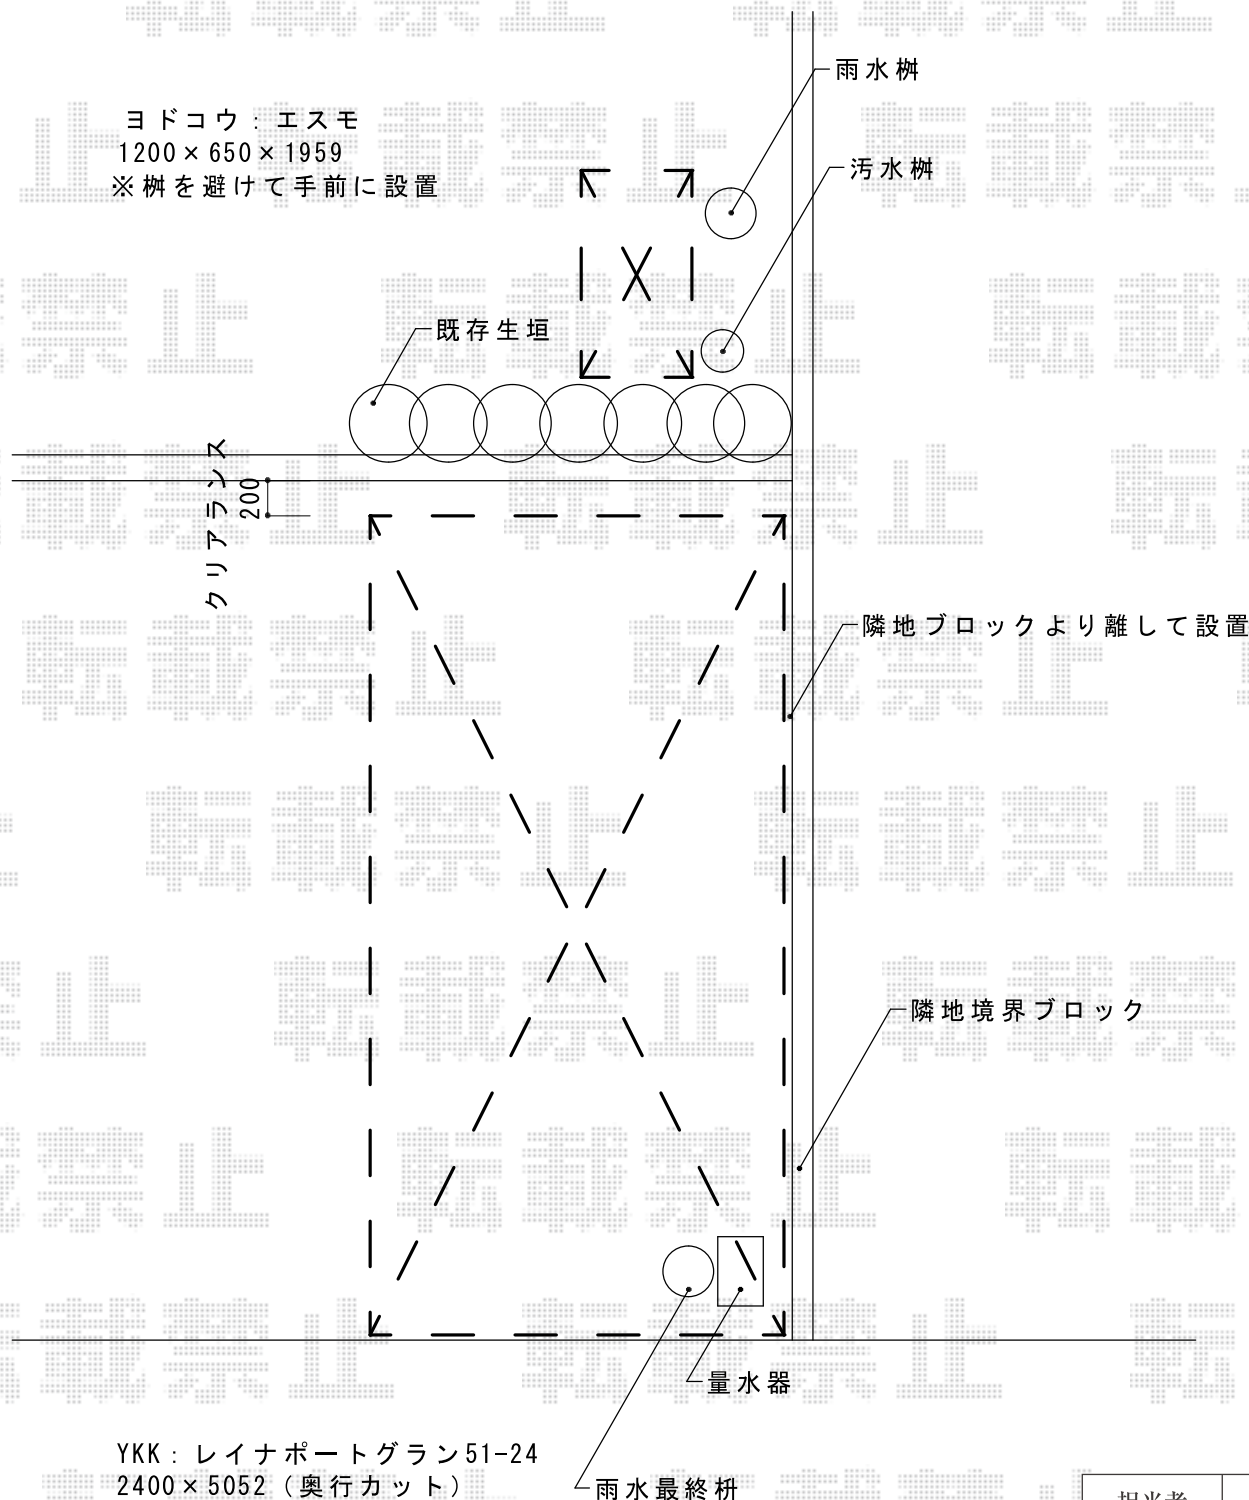

レイナポートグラン 積雪～20cm対応 施工概略図

YKK AP レイナポートグラン 積雪～20cm対応
 幅= 2,400mm
 奥行= 5,052mm
 色： プラチナステン
 屋根材： 熱線遮断ポリカーボネート（アースブルーマット調）
 柱仕様： 標準柱仕様（有効高 約2,000mm）

ヨド物置 エスモ 一般型 1200×650×1959
 間口= 1,200mm
 奥行= 650mm
 高さ= 1,959mm
 色： SI（セイジ）
 屋根タイプ： 標準型
 耐荷重タイプ： 一般型
 数量： 1台