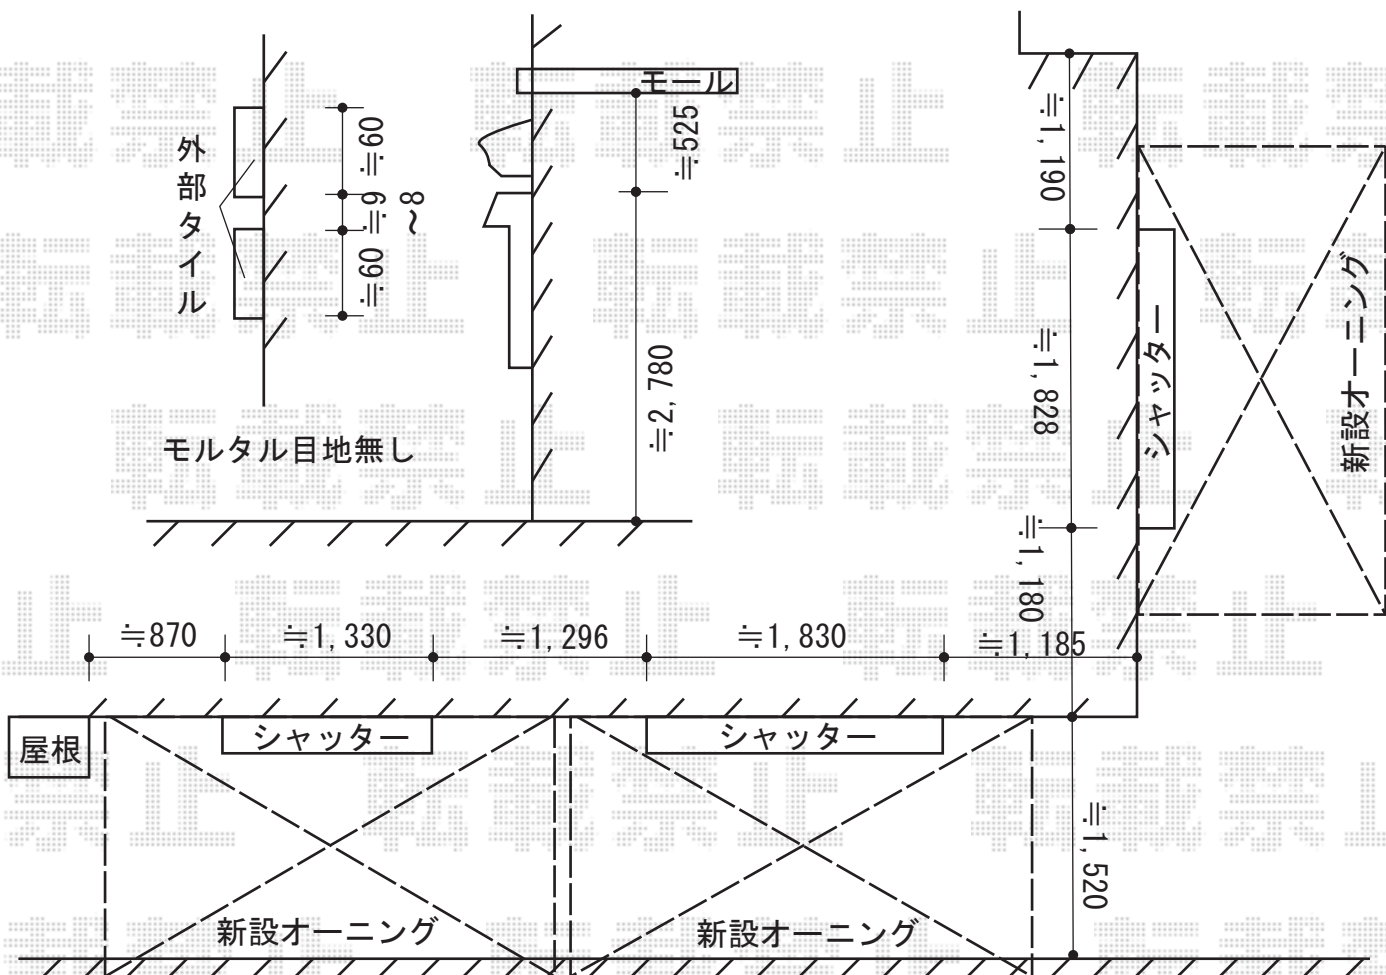

オーニング 施工概略図

トステム 【01】 彩風S型 手動式
 間口= 関東間1.5間 (2,730mm)
 出幅= 1,500mm
 本体色: シヤイングレー
 キャンバス色: ポリエステル(ブリティッシュグリーン)
 駆動: 手動式/外観右駆動
 クランクハンドル: 長さ1,500mm
 追加部材: ベースプレート式/外壁取付用部材

トステム 【02】 彩風S型 手動式
 間口= 関東間1.5間 (2,730mm)
 出幅= 1,500mm
 本体色: シヤイングレー
 キャンバス色: ポリエステル(ブリティッシュグリーン)
 駆動: 手動式/外観右駆動
 クランクハンドル: 長さ1,500mm
 追加部材: ベースプレート式/外壁取付用部材

トステム 【03】 彩風S型 手動式
 間口= 関東間1.5間 (2,730mm)
 出幅= 1,500mm
 本体色: シヤイングレー
 キャンバス色: ポリエステル(ブリティッシュグリーン)
 駆動: 手動式/外観右駆動
 クランクハンドル: 長さ1,500mm
 追加部材: ベースプレート式/外壁取付用部材

担当者

竹下