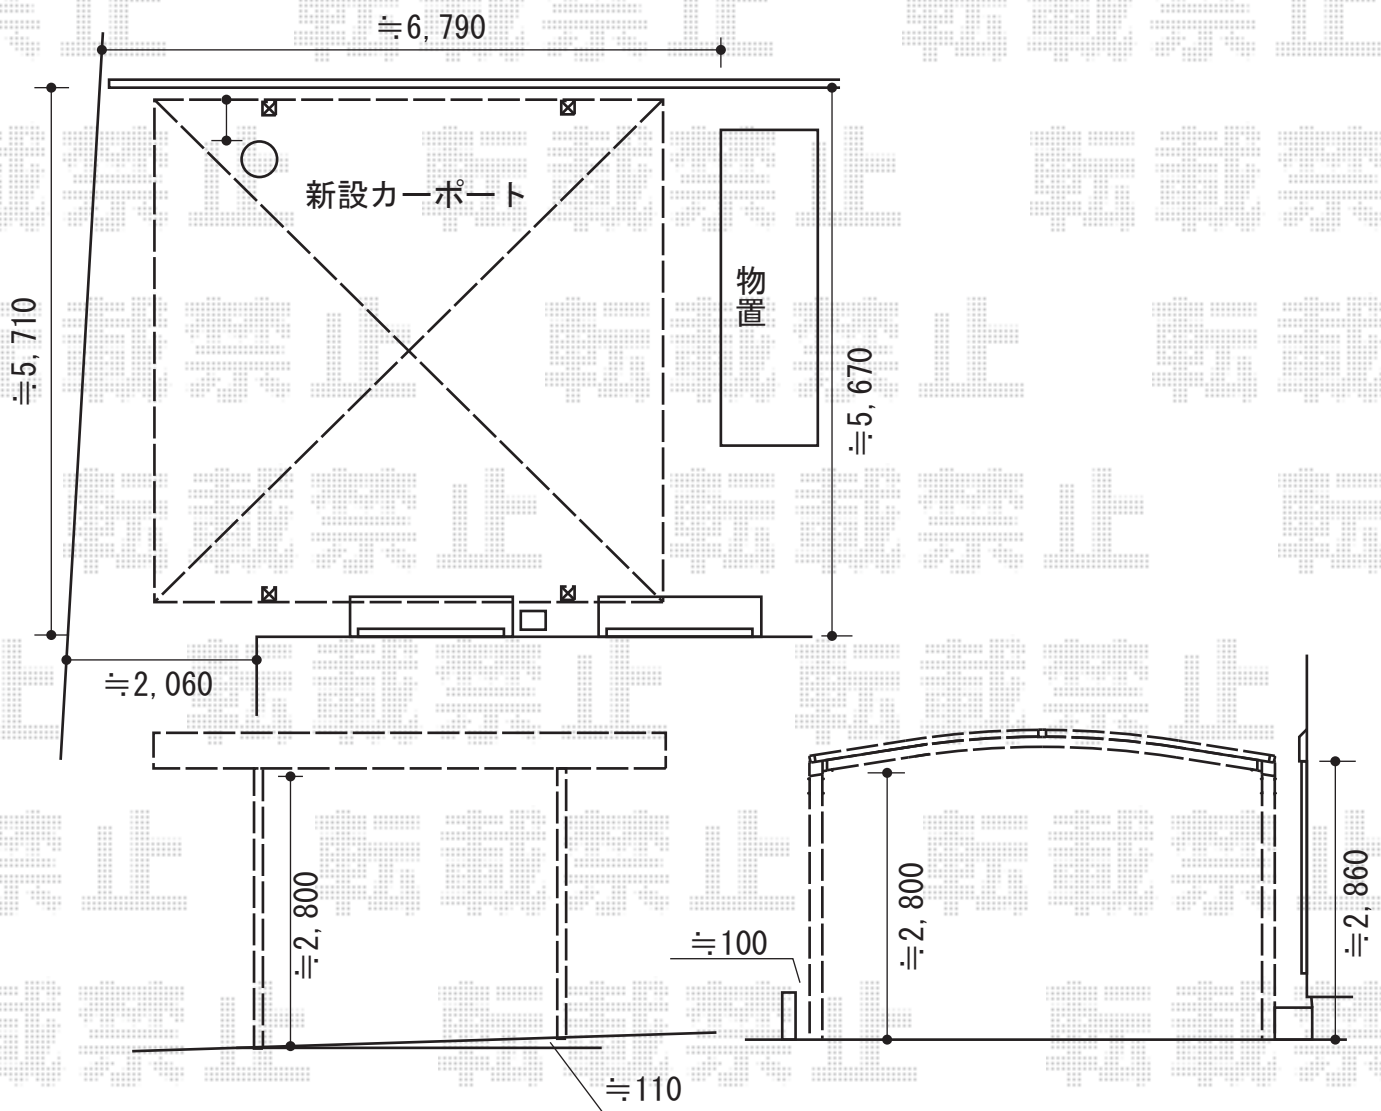

カーポート 施工概略図

トステム カーブポートシグマIII ワイド 積雪～20cm対応
幅= 5,140mm
奥行= 5,686mm
色： シャイングレー
屋根材： ポリカーボネート（ブラウン）
柱仕様： ロング柱28仕様（有効高 約2,800mm）

担当者

竹下