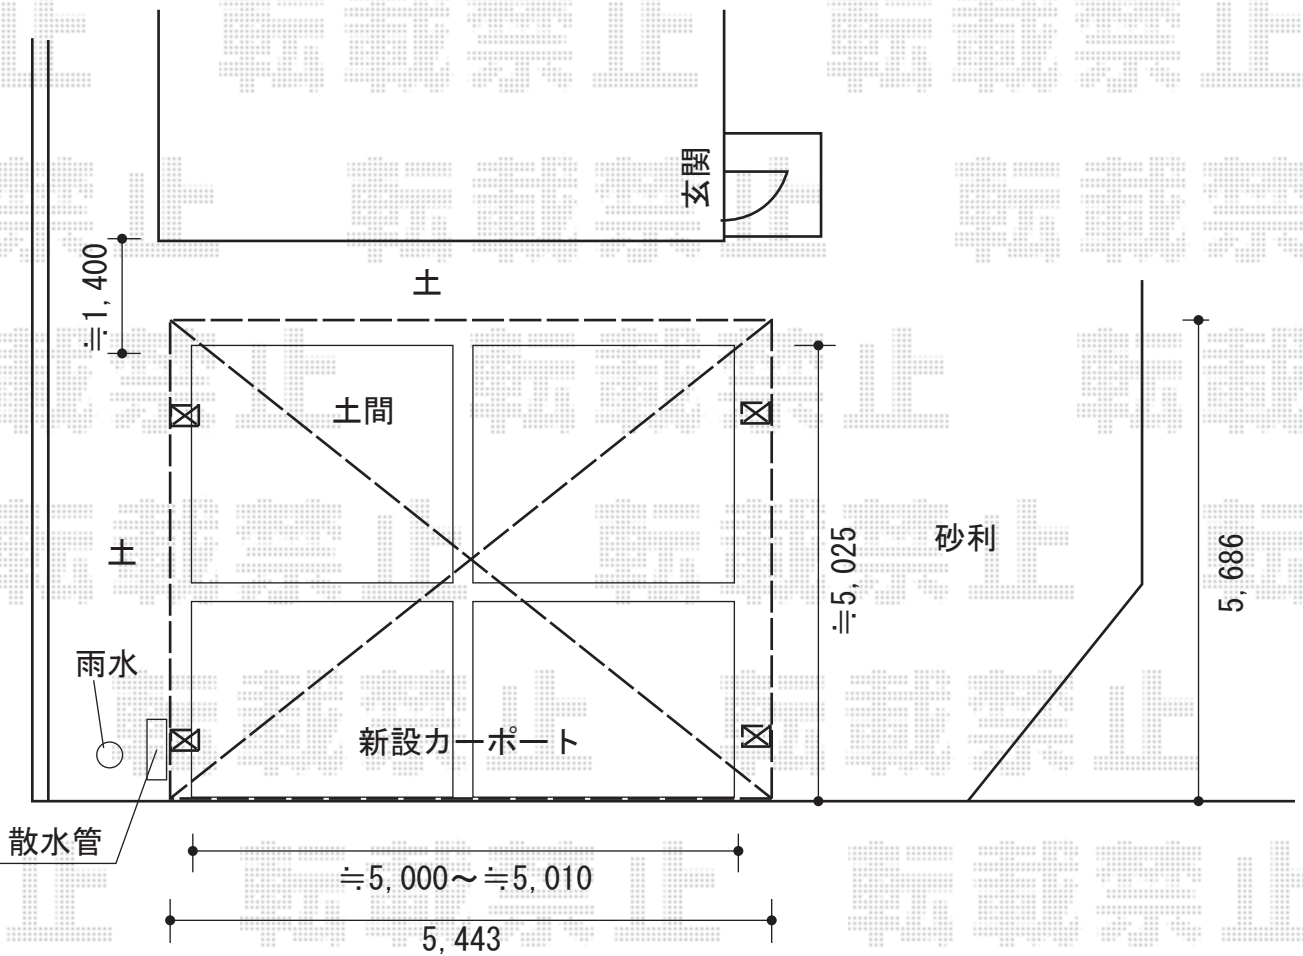

カーポート 施工概略図

トステム カーブポートシグマIII ワイド 積雪~20cm対応  
 幅= 5,443mm  
 奥行= 5,686mm  
 色： シャイングレー  
 屋根材： 熱線吸収ポリカーボネート（ライトブルーマット調）  
 柱仕様： ロング柱23仕様（有効高 約2,300mm）

担当者

塚田