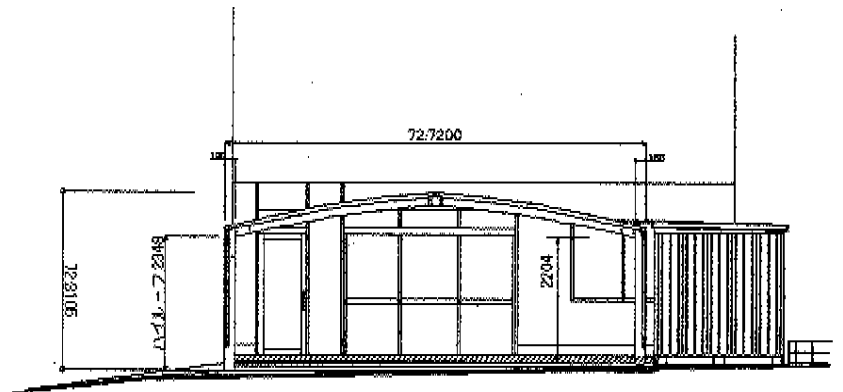

カーポート 施工概略図

YKK AP レイナトリプルポートグラン 積雪~20cm対応
幅= 7,200mm
奥行= 5,052mm
色: プラチナステン
屋根材: 熱線遮断ポリカーボネート(クリアマット)
柱仕様: ハイルフ柱仕様(有効高 約2,350mm)

担当者

塚田