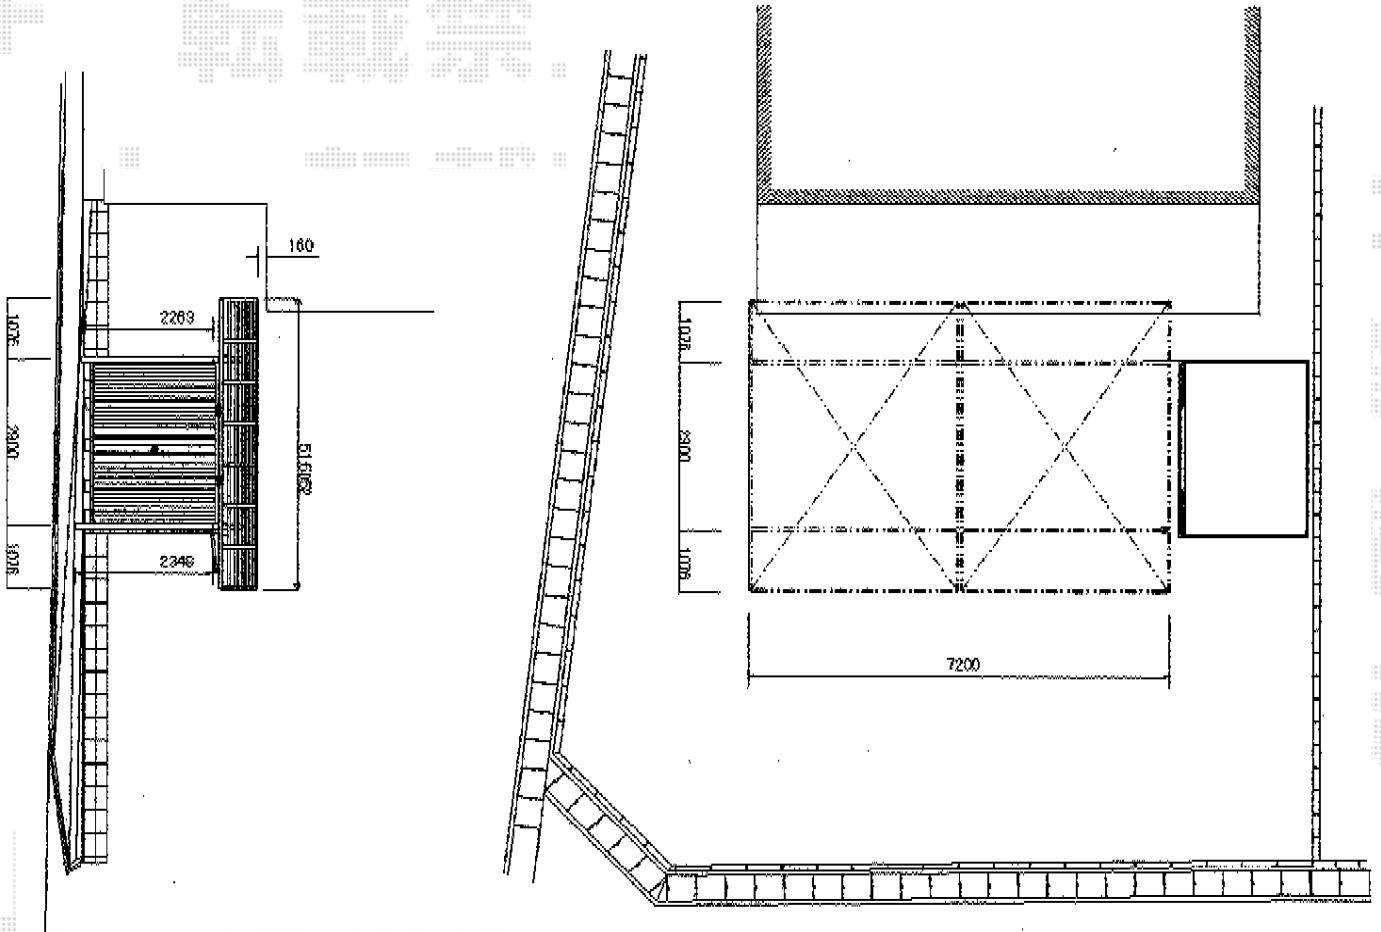

カーポート 施工概略図

YKK AP レイナトリプルポートグラン 積雪~20cm対応
幅= 7,200mm
奥行= 5,052mm
色: プラチナステン
屋根材: 熱線遮断ポリカーボネート(クリアマット)
柱仕様: ハイルフ柱仕様(有効高 約2,350mm)

担当者

塚田