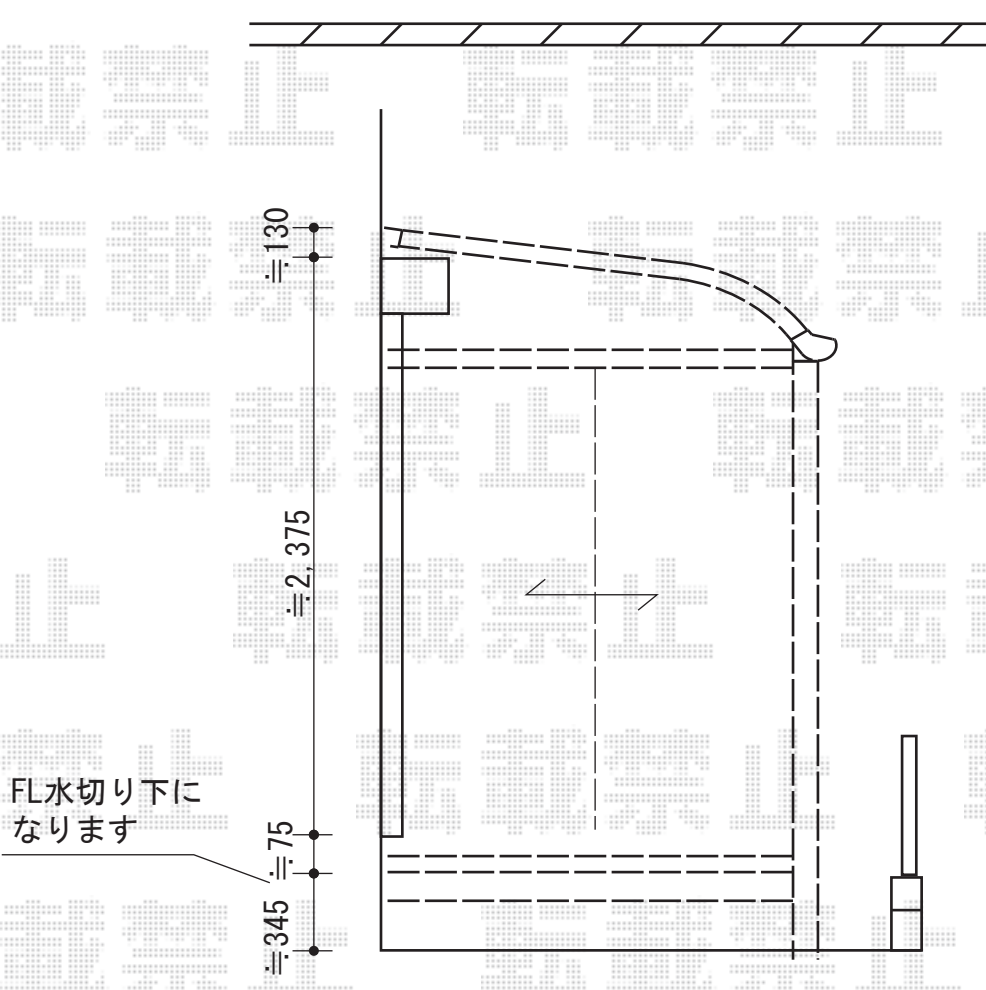

# テラス囲い 施工概略図

トステム ほせるんですII R型 床納まり(ランマなし) 積雪~20cm対応  
 寸法=間口 閑東1.5間 (2,730mm) × 出幅 6尺 (1,785mm)  
 正面ユニット: 高窓 (4枚建)  
 側面ユニット: 【左右共】テラス (2枚建)  
 色: シャイングレー  
 屋根材: ポリカーボネート (ブルースモーク)  
 床材: 塩ビデッキボード (木目)  
 オプション: 吊り下げ物干し 標準 2本入+物干し取付棧/網戸セット  
 追加部材: グレチャン・ビード