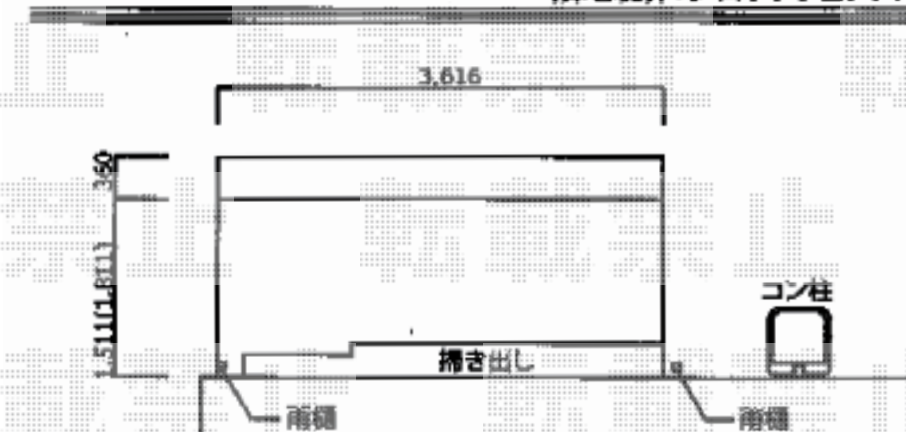

LIXIL (TOEX) ローデッキ 1段 正面

デッキ間口 : 2.0間

段床出幅 : 床板2枚幅 (355mm)

色 : クリエダークA (束柱 : オータムブラウン)

LIXIL (TOEX) 多段幕板 (床下囲い) 三方

幕板3段仕様 (基本1段含む)

色 : クリエダークA

隣地境界:ブロックフェンス