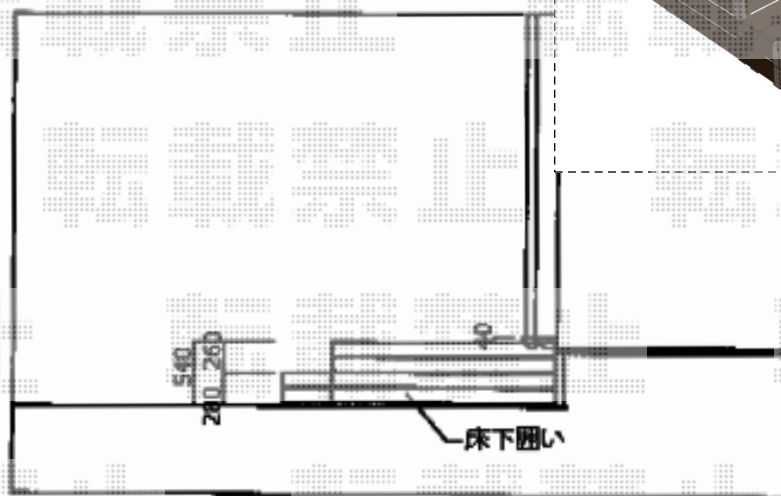

ウッドデッキ 施工概略図

LIXIL (TOEX) 樹ら楽ステージ

間口= 2.0間 (3,616mm)

出幅= 6尺 (1,811mm)

色 : クリエダークA

床板 : 標準 (溝なし) / 縦貼り

幕板 : 幕板B (薄)

束柱 : 束柱Aセット (550mm) (色 : オータムブラウン)

LIXIL (TOEX) ローデッキ 1段 正面

デッキ間口 : 2.0間

段床出幅 : 床板2枚幅 (355mm)

色 : クリエダークA (束柱 : オータムブラウン)

LIXIL (TOEX) 多段幕板 (床下囲い) 三方

幕板3段仕様 (基本1段含む)

色 : クリエダークA

隣地境界:ブロックフェンス

※イメージ図

2014-5-225093

担当者

西村