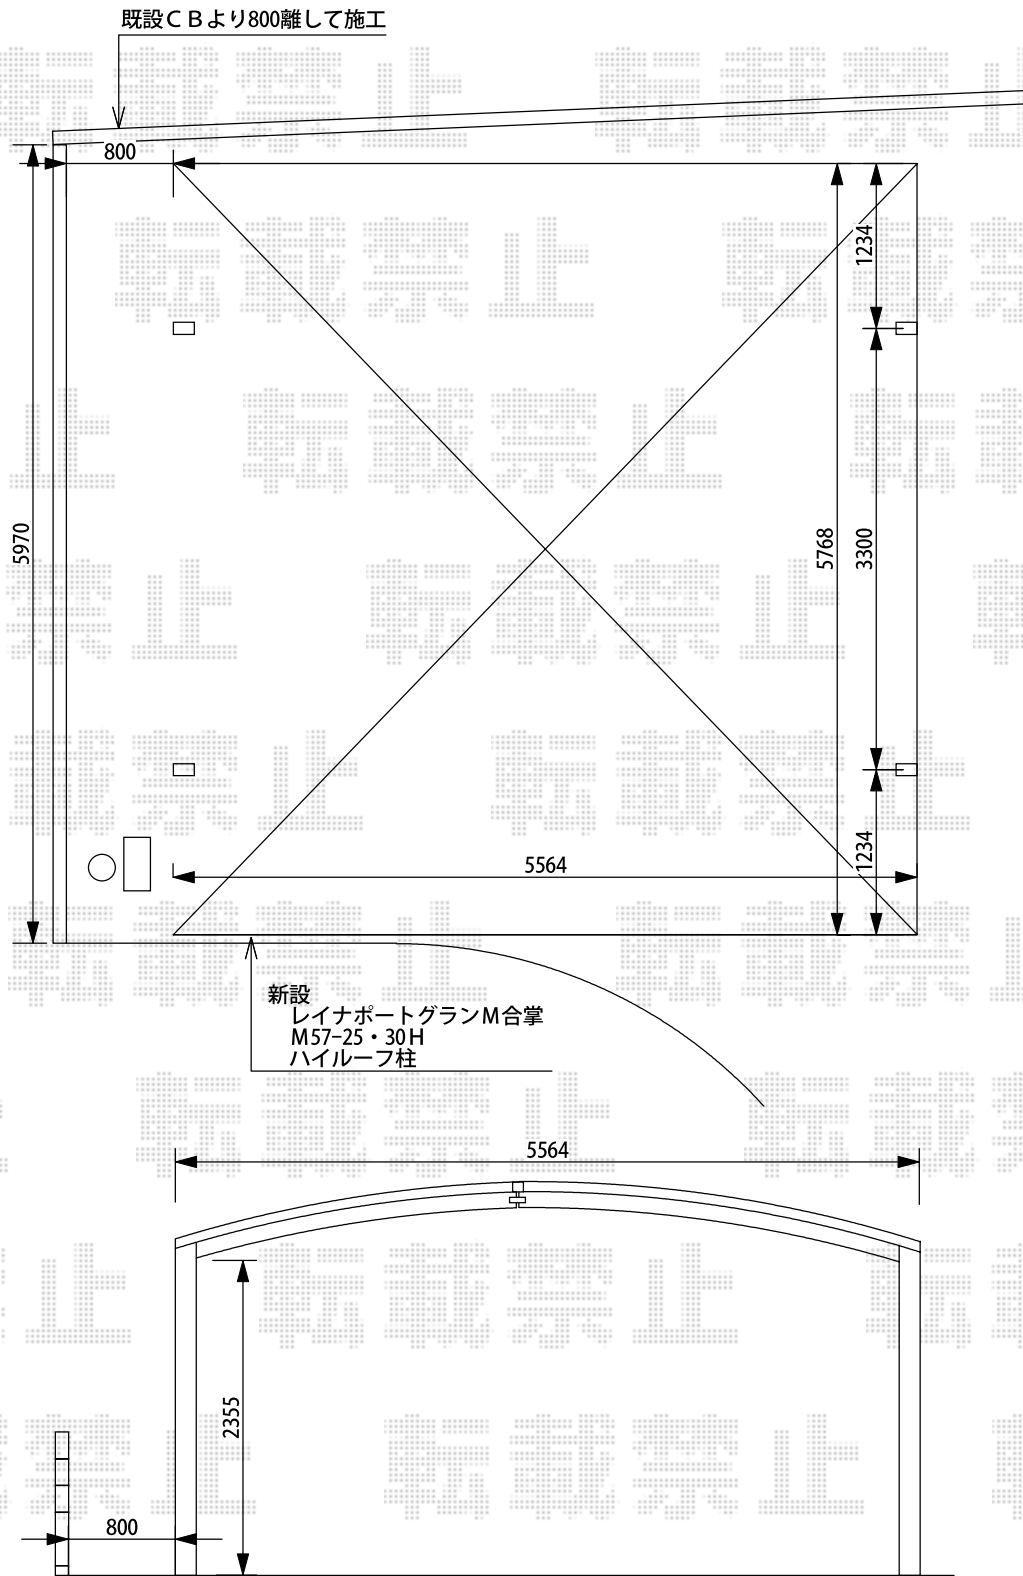

カーポート工事 施工概略図

YKK AP レイナポートグラン M合掌 積雪～20cm対応
 幅= 5,564mm
 奥行= 5,768mm
 色： プラチナステン
 屋根材： 熱線遮断ポリカーボネート(クリアマット)
 柱仕様： ハイルーフ柱仕様(有効高 約2,350mm)

担当者	塚田
-----	----