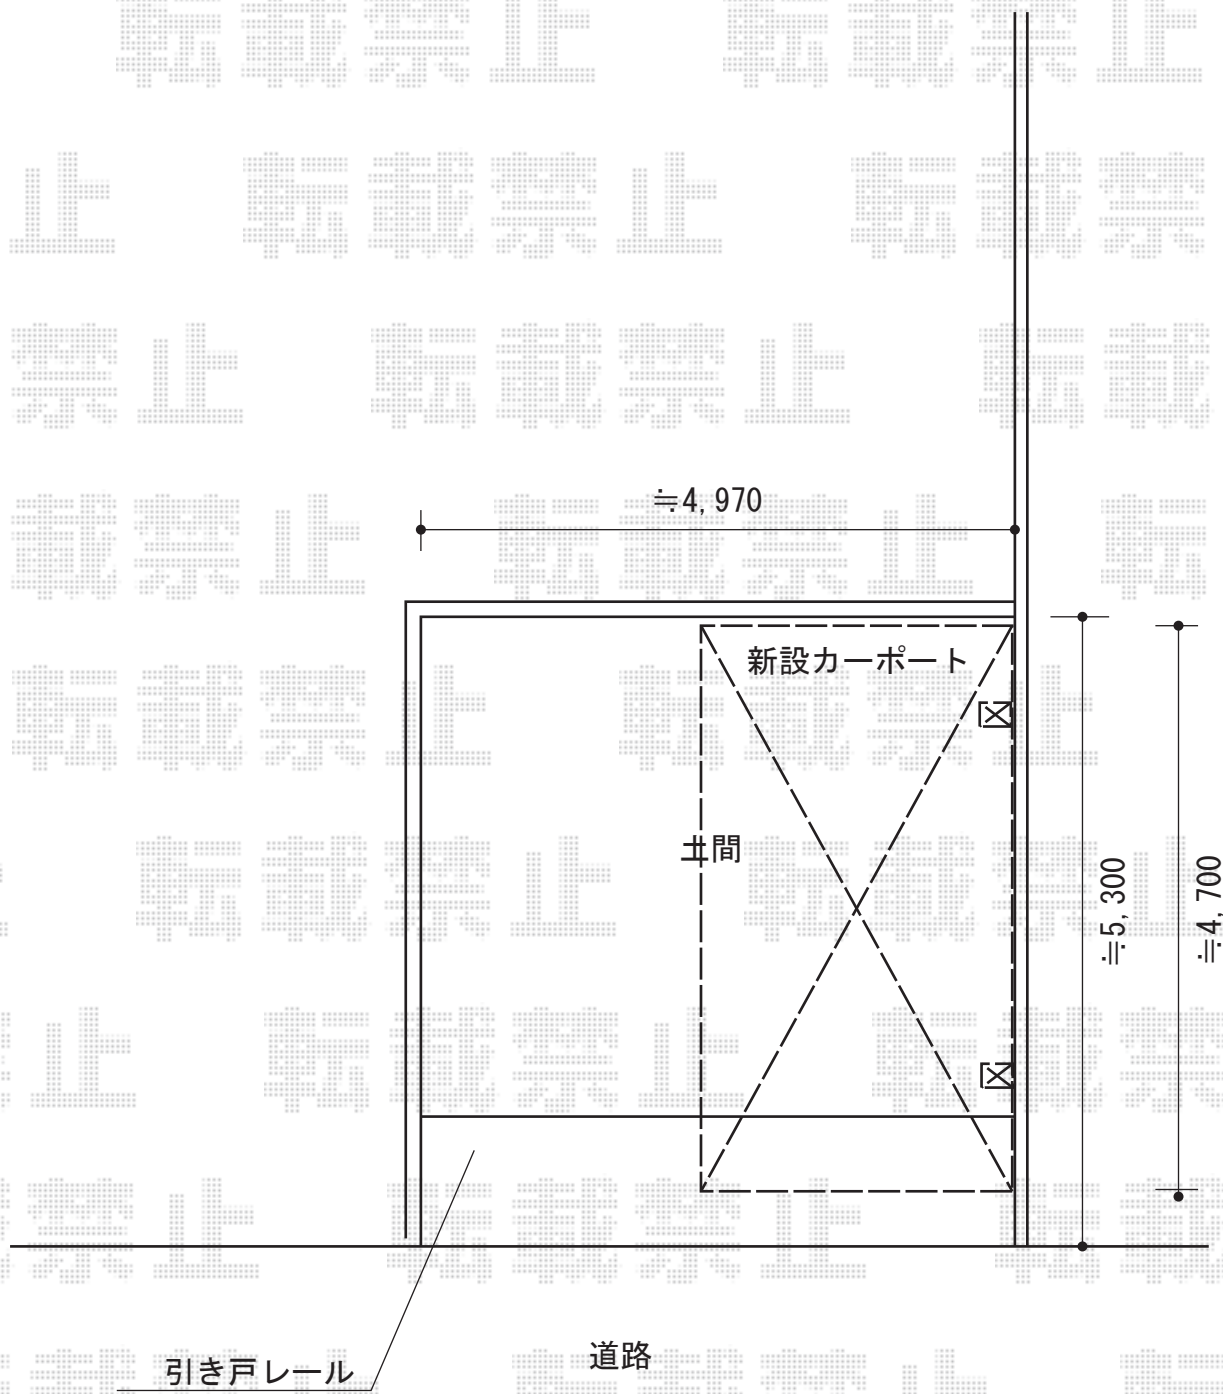

カーポート 施工概略図

トステム カーブポートシグマIII 積雪~20cm対応
幅=2,551mm
奥行=4,980mm
色：オータムブラウン
屋根材：ガリレポリカ（クリアマット・すりガラス調）
柱仕様：標準柱仕様（有効高 約1,800mm）
オプション：着脱式サポート柱 2本 ¥29,800-

担当者	都
-----	---