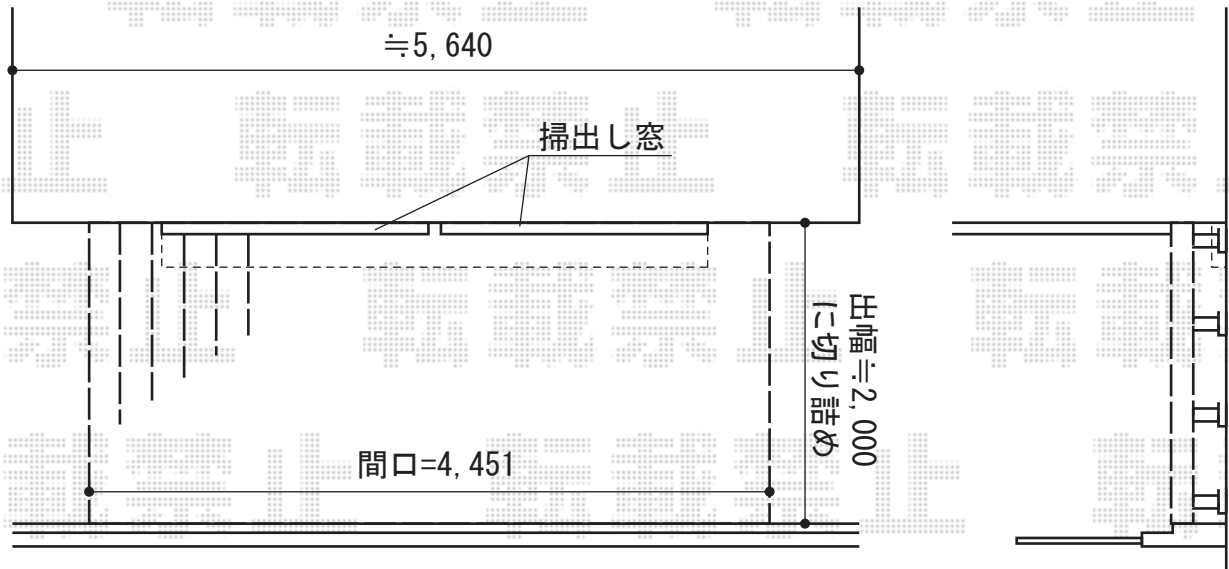

# ウッドデッキ 施工概略図

YKK AP リウッドデッキ 200  
間口= 2.5間 (4,451mm)  
出幅= 7尺 (2,120mm)  
色 : ウォームグレイ  
床板 : 縦貼り  
幕板 : 標準幕板  
束柱 : Sタイプ (550mm) (色 : カームブラック)

担当者

伏見