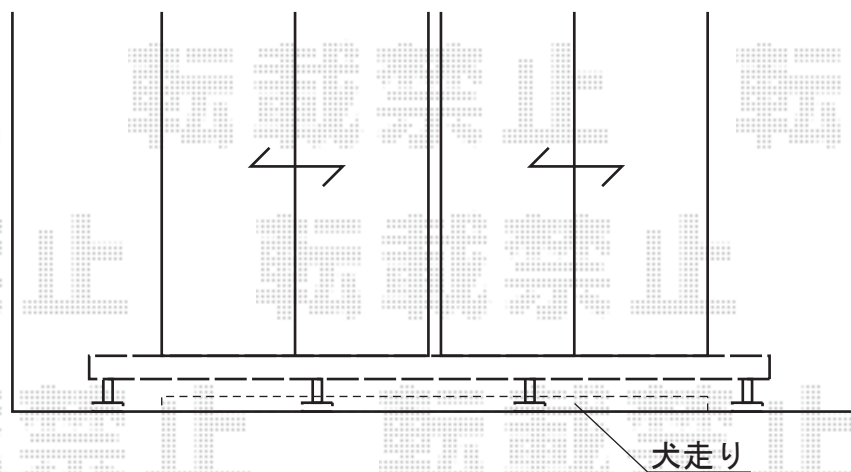

# ウッドデッキ 施工概略図

YKK AP リウッドデッキ 200  
間口= 2.5間 (4,451mm)  
出幅= 7尺 (2,120mm)  
色 : ウォームグレイ  
床板 : 縦貼り  
幕板 : 標準幕板  
束柱 : Sタイプ (550mm) (色 : カームブラック)

担当者

伏見