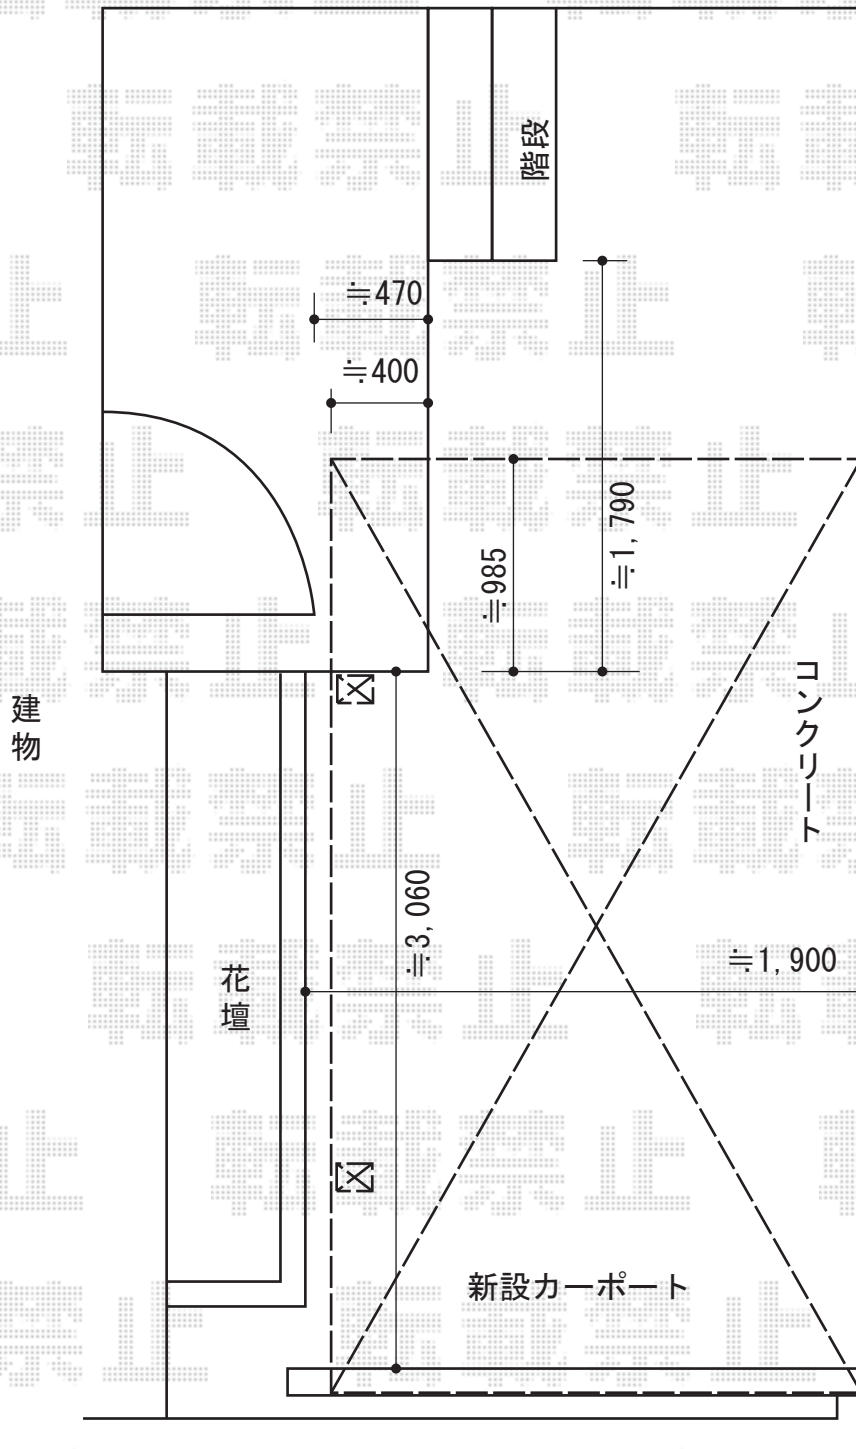

カーポート工事 施工概略図

トステム エックスルーフ 前下がり 積雪~20cm対応  
幅= 2,459mm  
奥行= 4,971mm  
色： シャイングレー  
屋根材： ポリカーボネート（ブルースモーク）  
柱仕様： ロング柱24仕様（有効高 約2,400mm）

トステム エックスルーフ 前下がり 収納式物干し 標準タイプ（2本入り）  
色： シャイングレー  
数量： 1セット

担当者

酒井