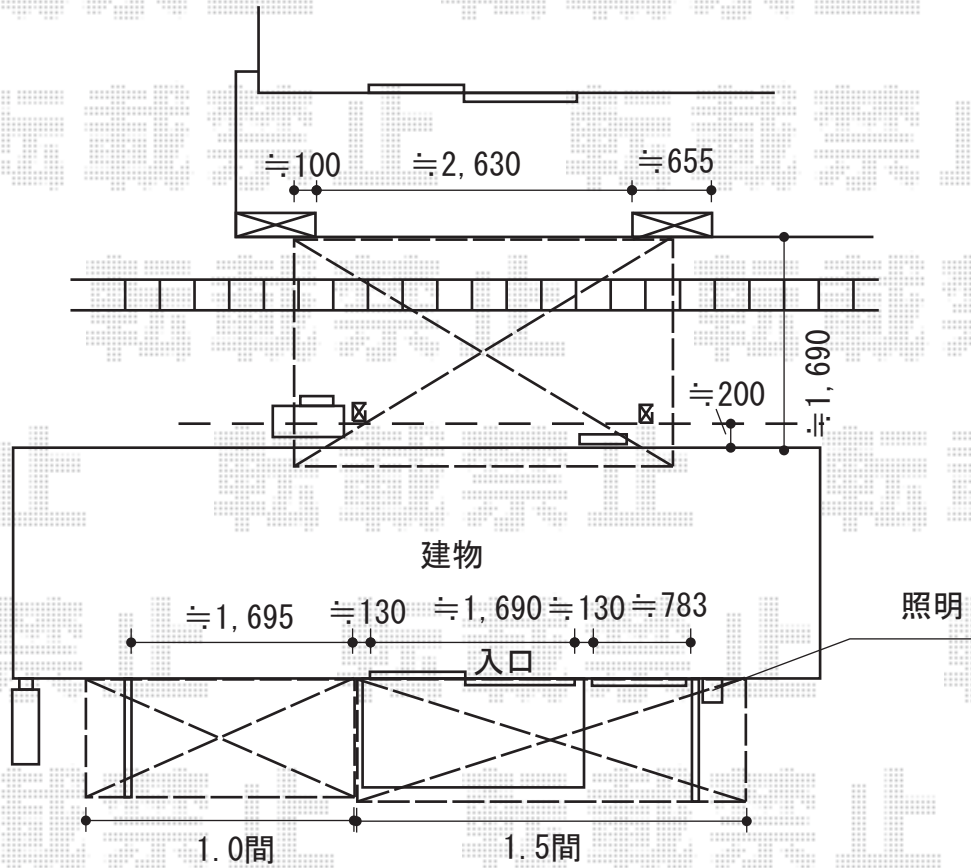

エクステリア商品 施工概略図

トステム 【01】 パワーアルファ L型 テラスタイプ 単体 積雪～30cm対応  
 間口= 関東間1.5間 (柱芯々2,755mm 屋根幅3,080mm)  
 出幅= 6尺 (1,785mm)  
 色: シャイングレー  
 屋根材: ポリカーボネート (ブラウン)  
 柱仕様: 出幅自在桁タイプ (柱2本)  
 施工方法: 上止め仕様

担当者

竹下