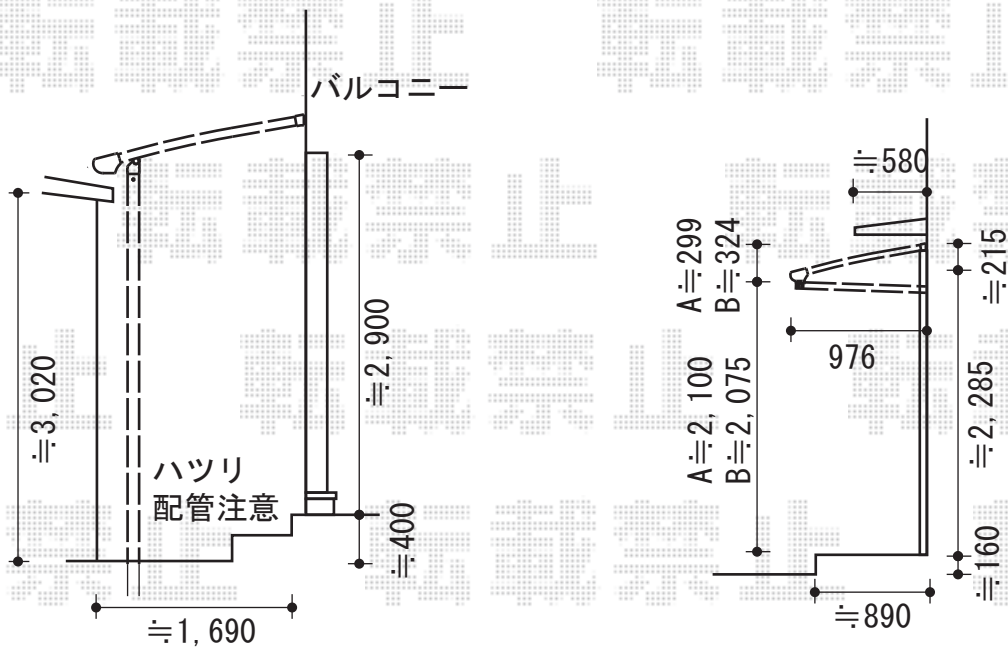

エクステリア商品 施工概略図

トステム 【01】 パワーアルファ L型 テラスタイプ 単体 積雪～30cm対応  
 間口= 関東間1.5間 (柱芯々2,755mm 屋根幅3,080mm)  
 出幅= 6尺 (1,785mm)  
 色: シャイングレー  
 屋根材: ポリカーボネート (ブラウン)  
 柱仕様: 出幅自在桁タイプ (柱2本)  
 施工方法: 上止め仕様

担当者

竹下