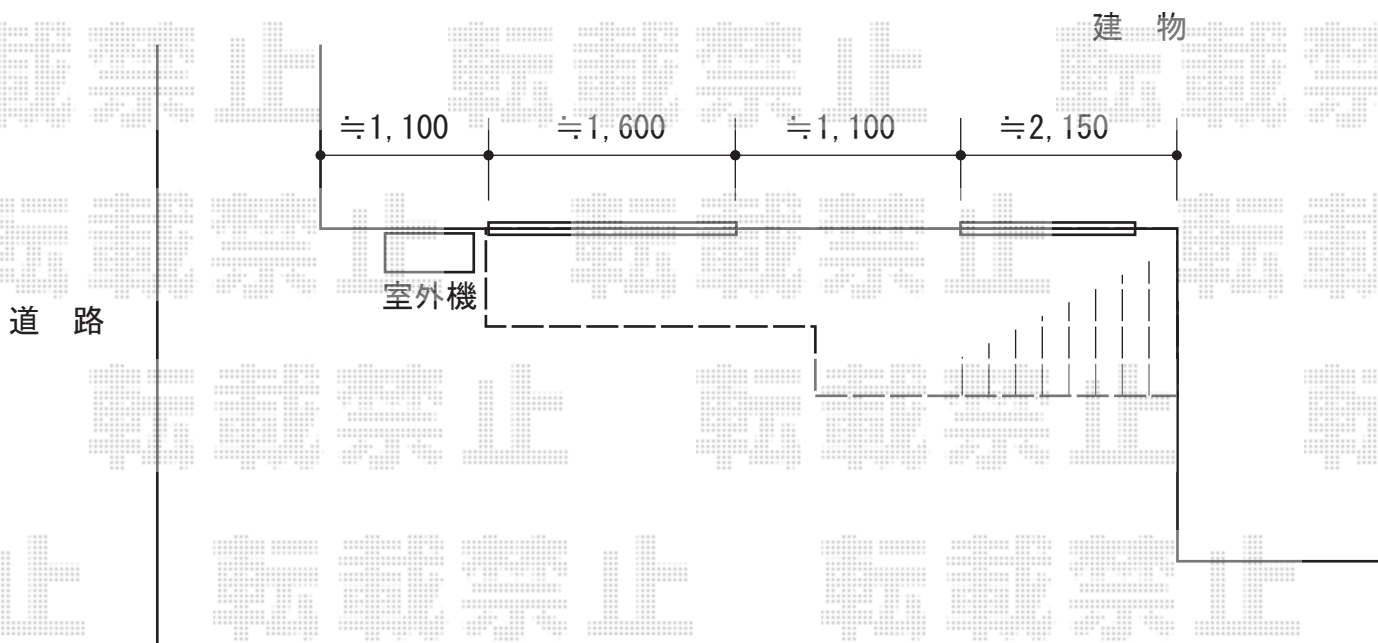

# ウッドデッキ 施工概略図

YKK AP リウッドデッキ 200  
間口= 約4,851mm  
出幅= 5尺 (1,520mm)  
色： ナチュラルブラウン  
床板： 縦貼り  
幕板： 標準幕板  
束柱： Tタイプ(400~550mm) (色：【未定】カームブラック)  
追加部材： 出入隅加工部材一式

※図面は【仮】の納まりとなります。

担当者

伏見