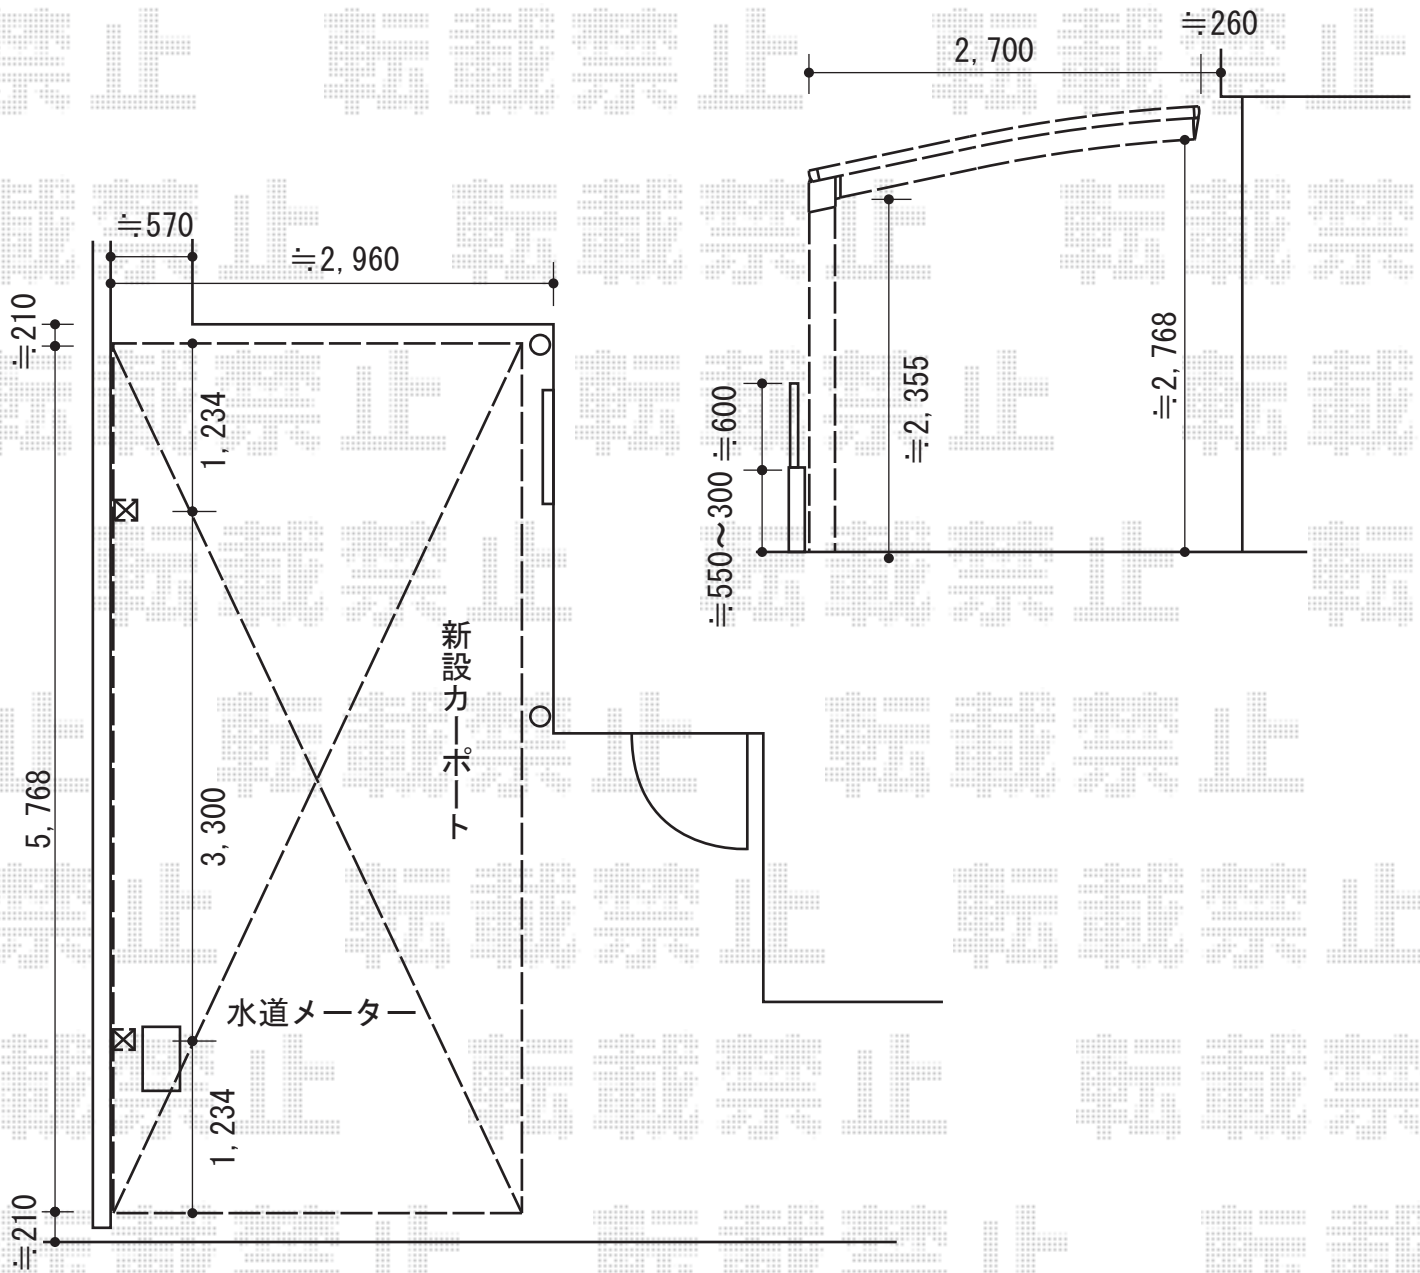

カーポート 施工概略図

YKK AP レイナポートグラン 積雪～20cm対応
 幅= 2,700mm
 奥行= 5,768mm
 色： プラチナステン
 屋根材： ポリカーボネート（トーマイマット）
 柱仕様： ハイルフ柱仕様（有効高 約2,350mm）

YKK AP レイナポートグラン 着脱式サポート 標準・ハイルフ兼用 2本入り×1
 色： プラチナステン

担当者

岩崎