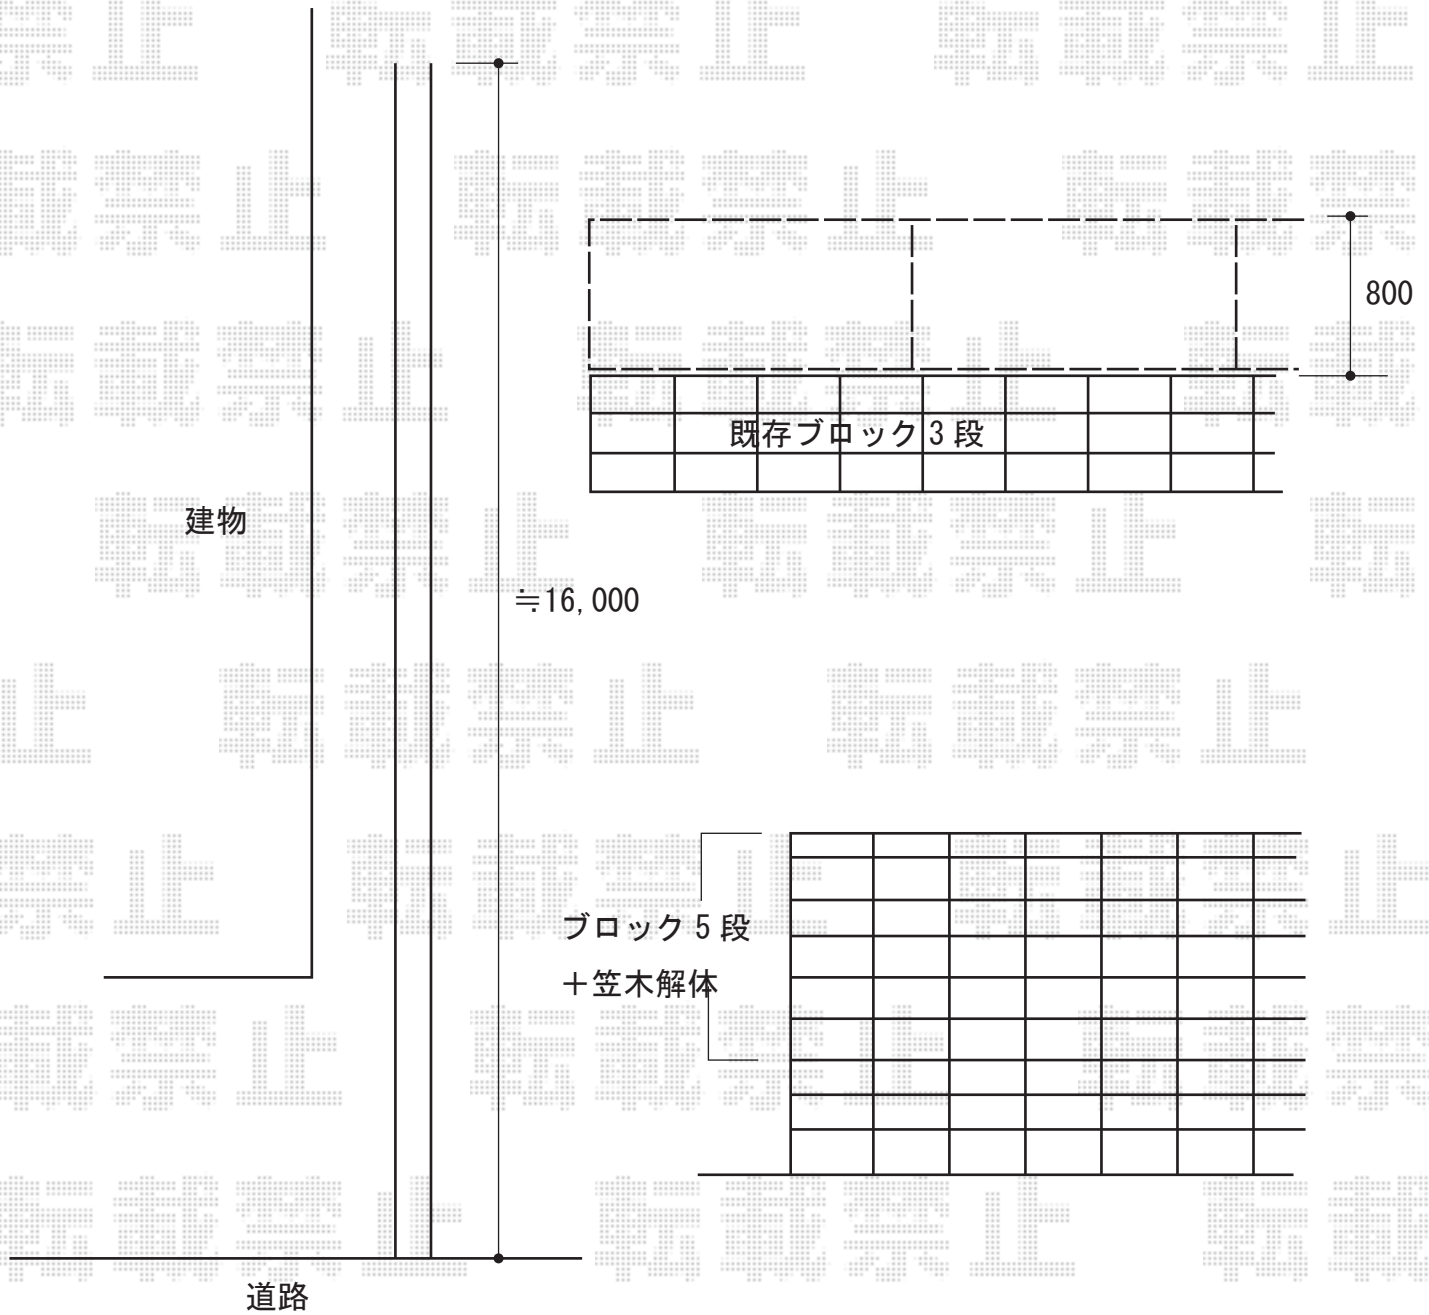

フェンス 施工概略図

TOEX ライシスフェンス 1型 細横棧 フリーポールタイプ
本体1枚 (W×H) = (1,979.5×800mm) ×8枚
柱仕様： T-8×9本
部品セット： ×9セット
端部キャップ：1セット
色： ブラック

担当者	伏見
-----	----