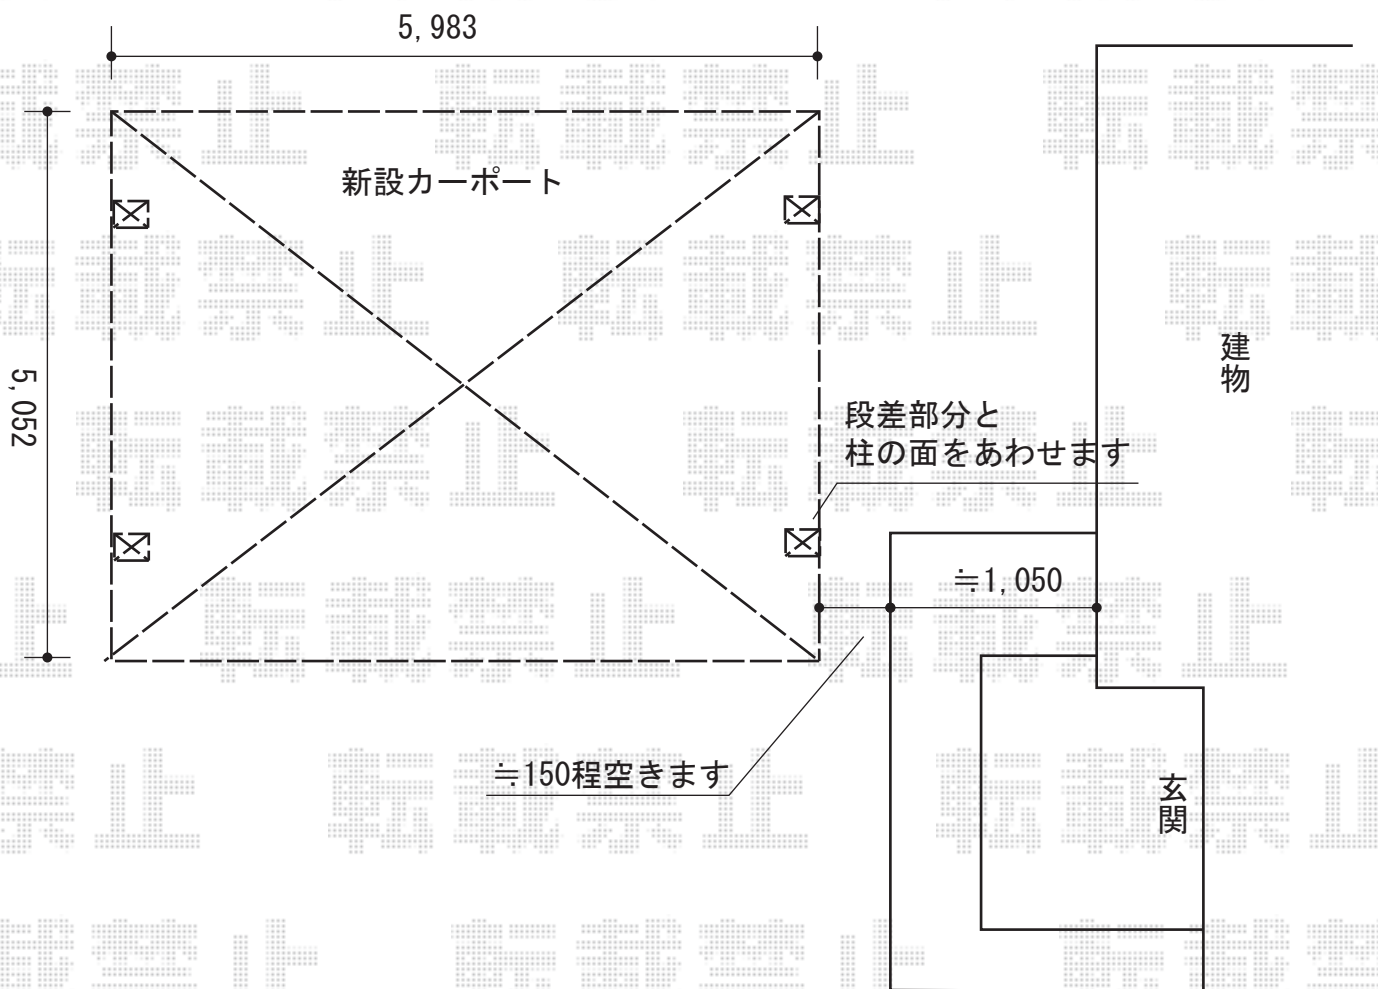

カーポート 施工概略図

YKK AP レイナツインポートグラン 積雪~20cm対応
幅= 5,983mm
奥行= 5,052mm
色： プラチナステン
屋根材： 熱線遮断ポリカーボネート(クリアマット)
柱仕様： ハイルフ柱仕様 (有効高 約2,350mm)

2014-5-225304

担当者

竹下