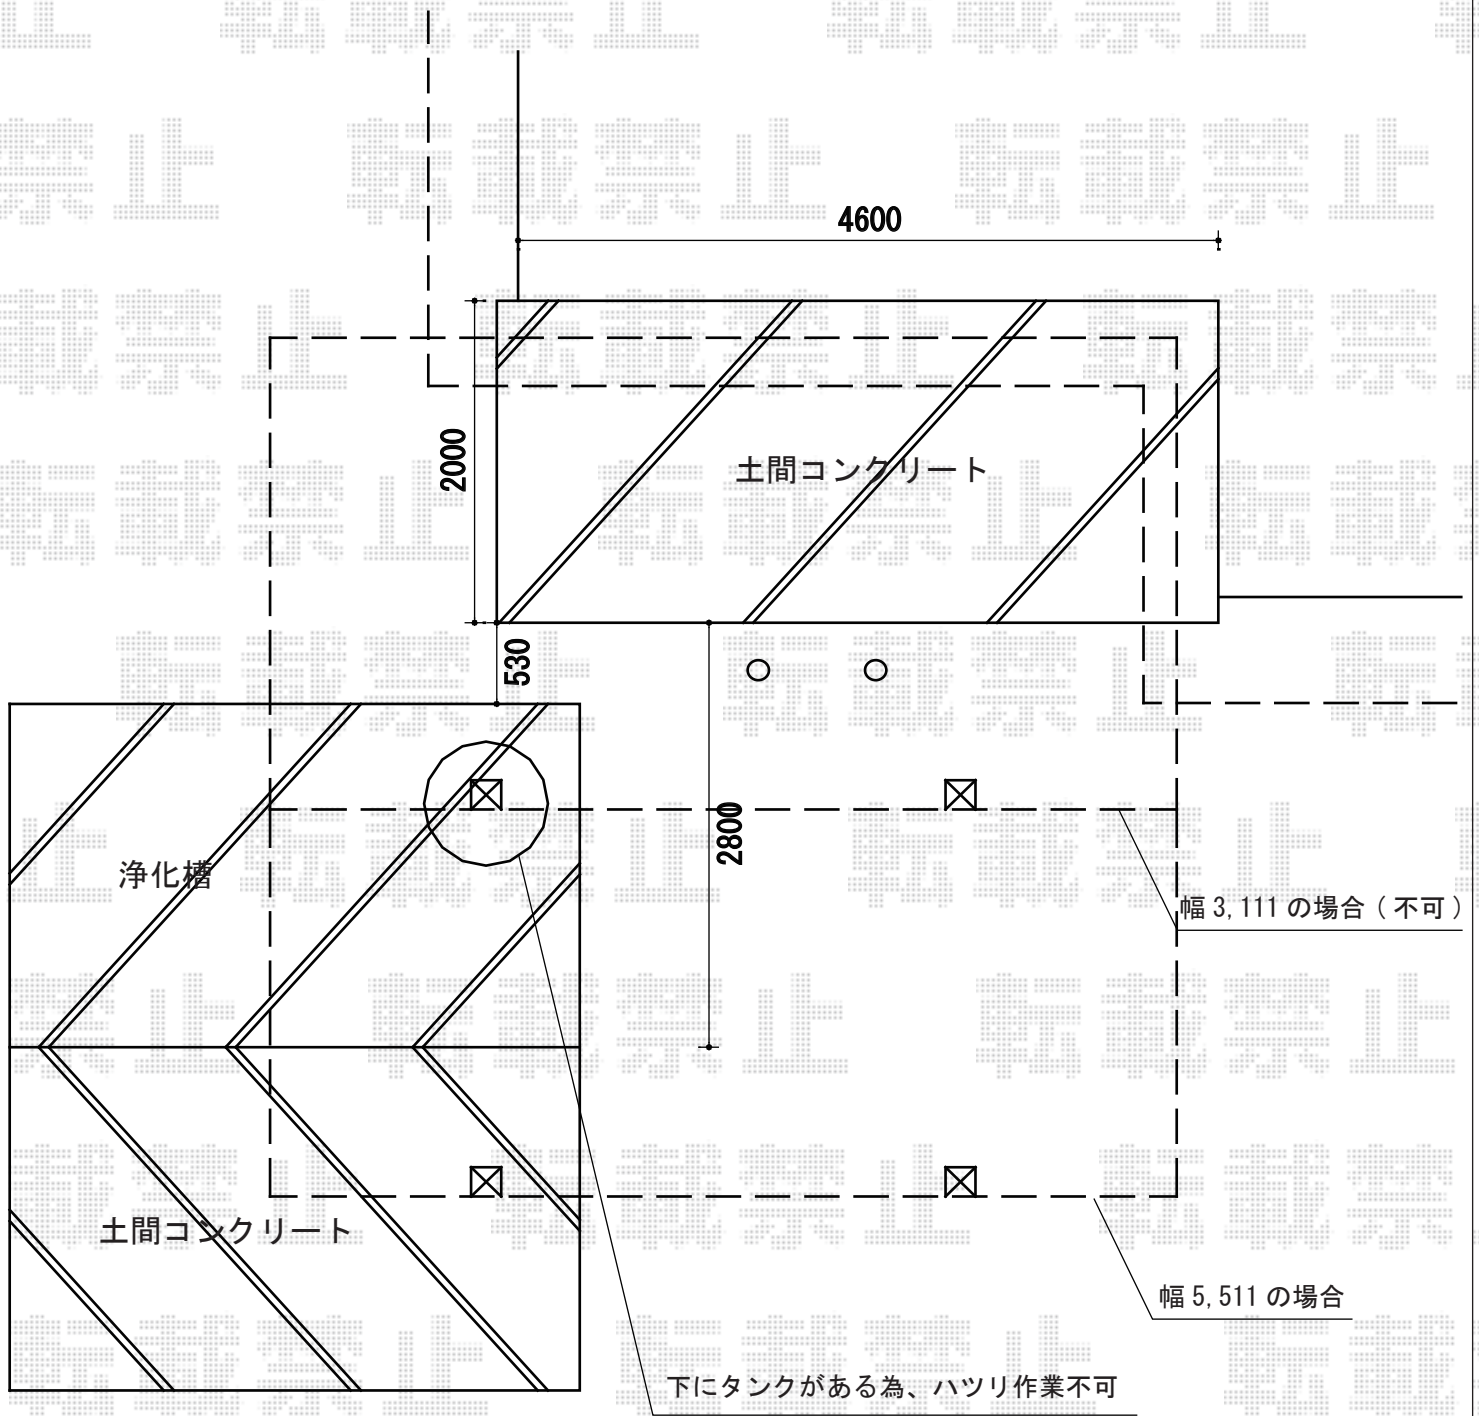

カーポート 施工概略図

YKK AP ジーポートneo Aタイプ 2台用 角柱4本仕様 標準鼻隠し 積雪~100cm対応
 幅= 5,511mm
 奥行= 5,966mm
 色： カームブラック
 屋根材： スチール折板（ペフ無）※価格別途
 柱仕様： 標準柱仕様（有効高 約2,350mm）
 横材： 無し

担当者

岩崎