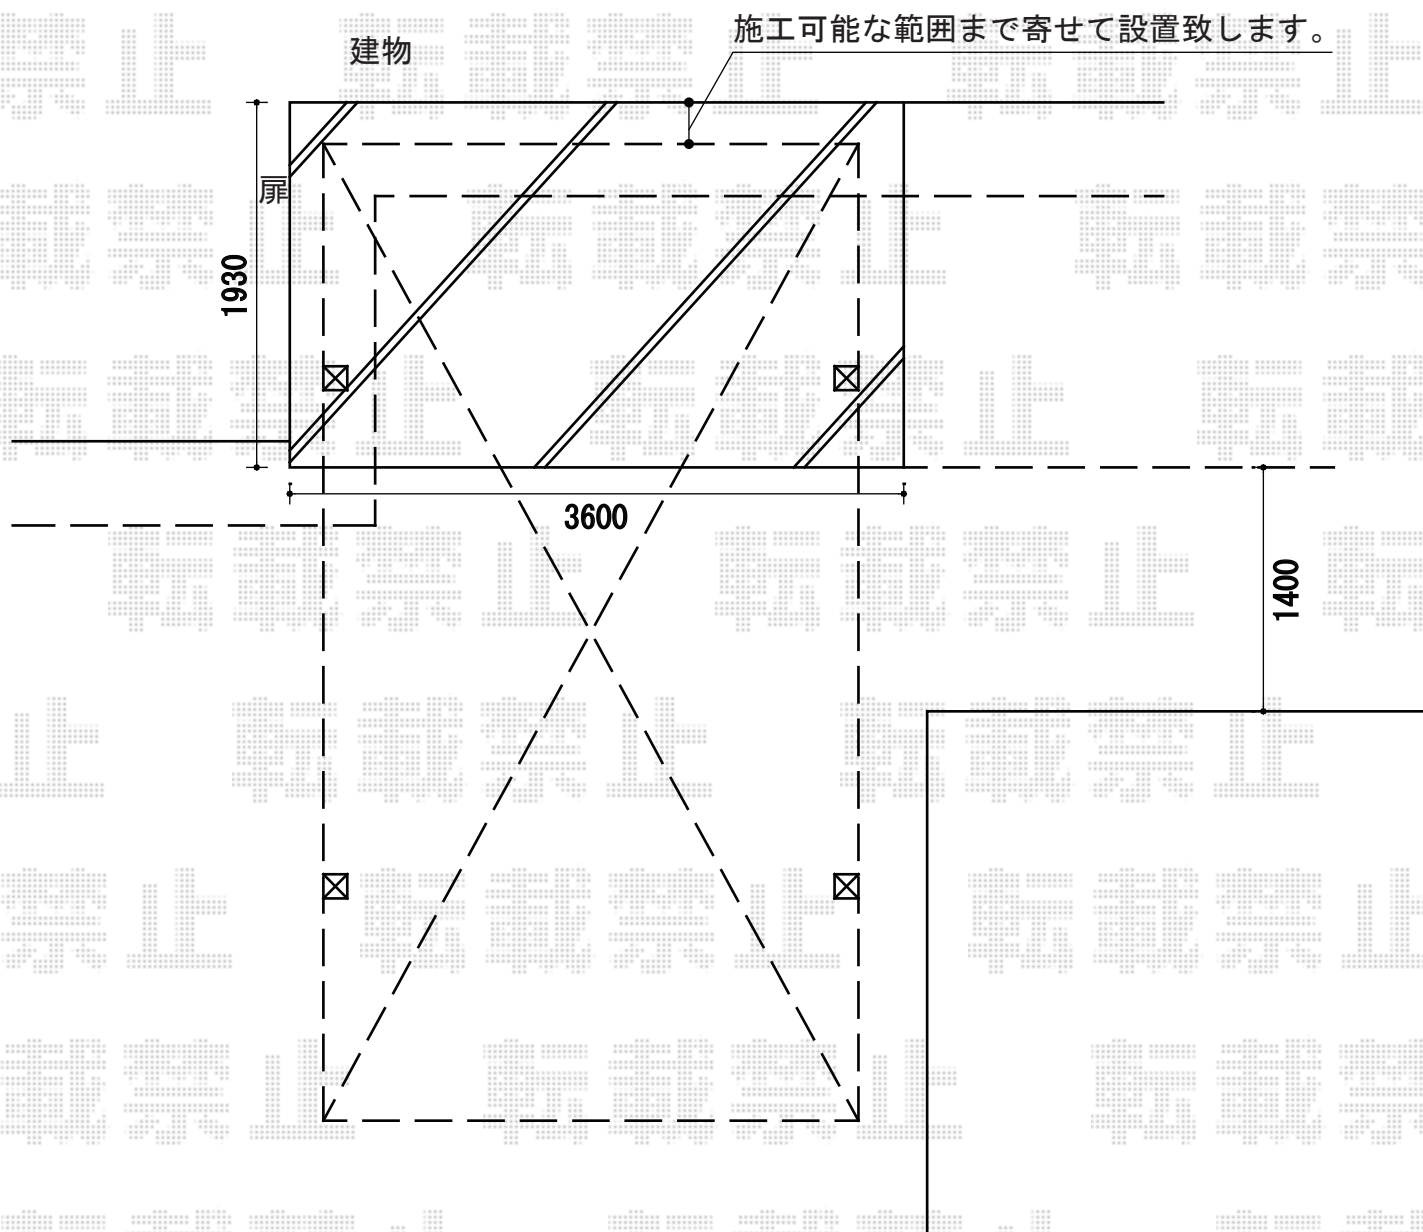

カーポート 施工概略図

YKK AP ジーポートneo Aタイプ 角柱4本仕様 標準鼻隠し 積雪~100cm対応
幅= 3,111mm
奥行= 5,966mm
色： カームブラック
屋根材： スチール折板（ペフ無）※価格別途
柱仕様： 標準柱仕様（有効高 約2,350mm）
横材： 無し

担当者	岩崎
-----	----