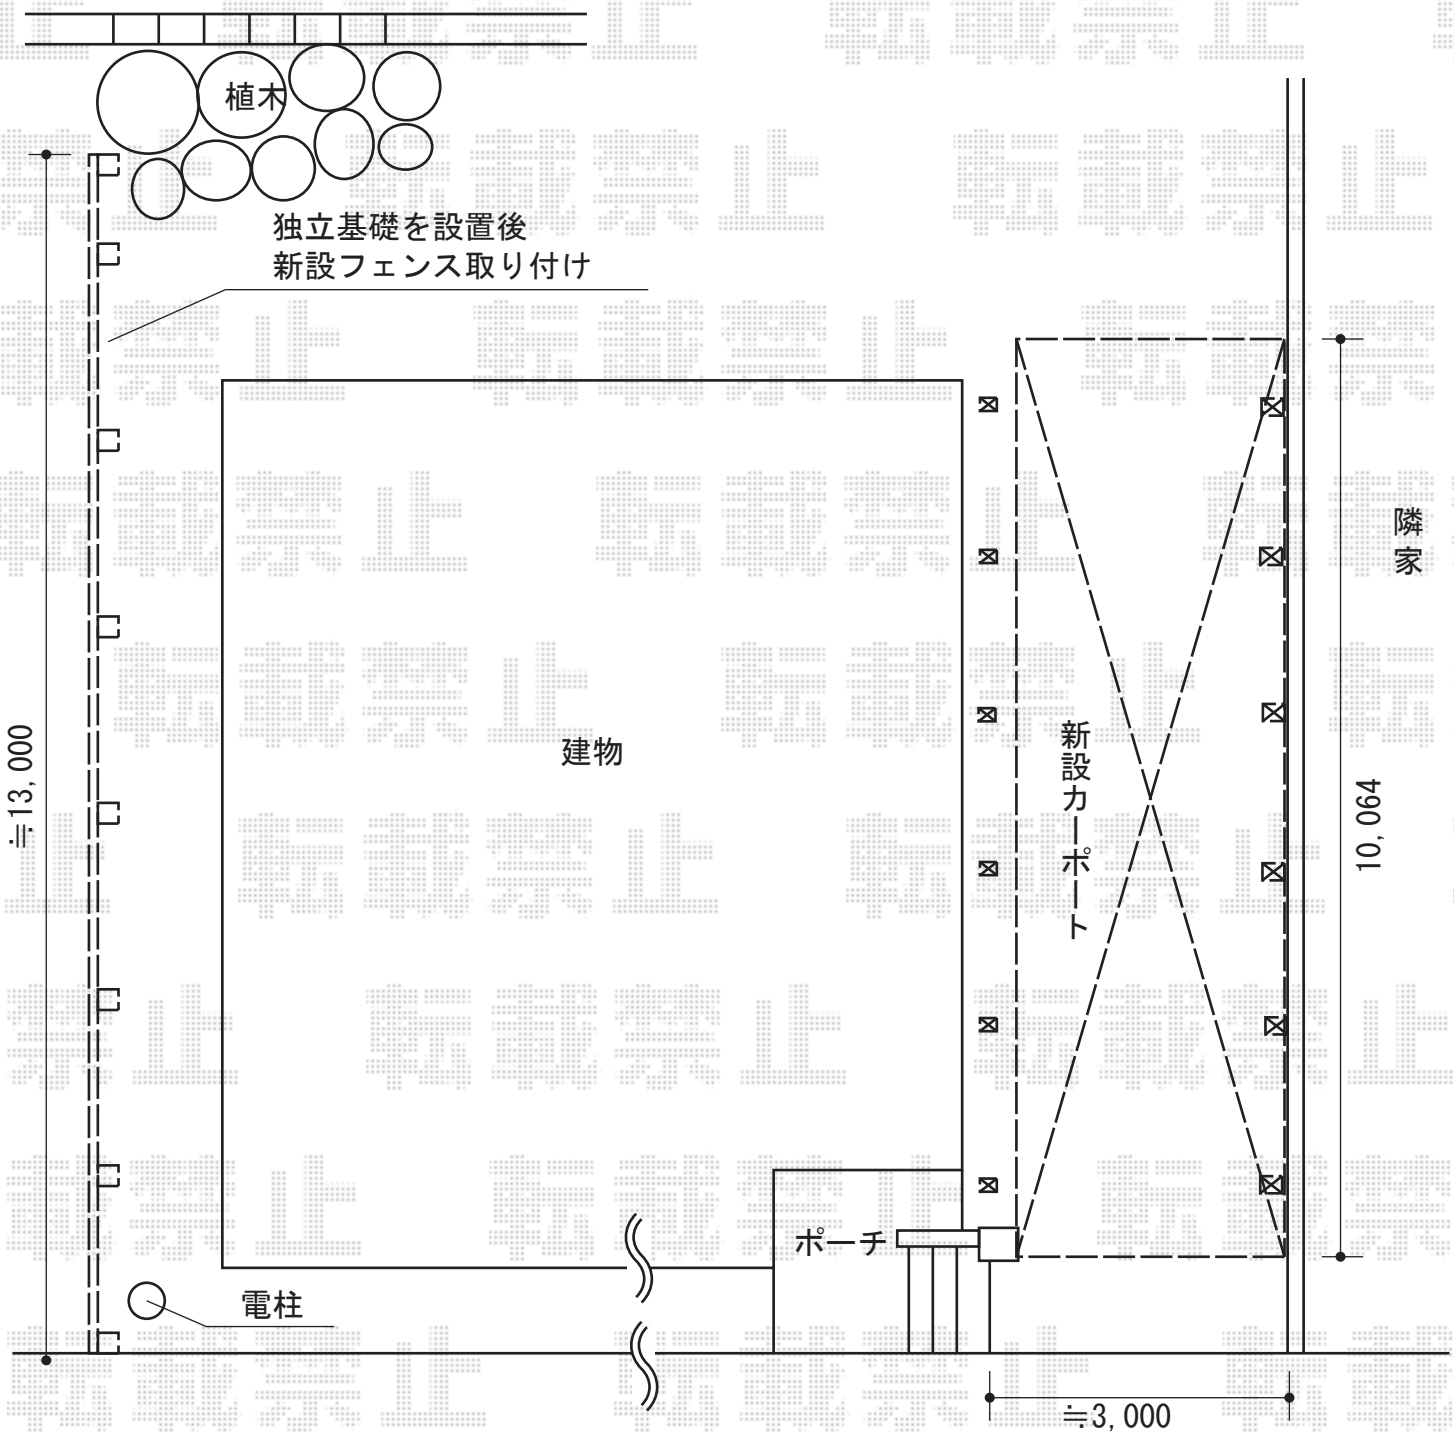

カーポート・フェンス 施工概略図

YKK AP レイナキャップポートグラン50 縦連棟積雪～50cm対応
 幅=3,002mm
 奥行=10,064mm
 色：ブラウン
 屋根材：ポリカーボネート（スモークブラウン）
 柱仕様：ハイルーフ柱仕様（有効高 約2,350mm）

TOEX ハイグリッドフェンス11型 フリーポールタイプ
 本体1枚（W×H）=（2,000×1,200mm）×7枚
 CZA柱：T-12×8本
 取付部品：T-12×8セット
 小口キャップ×1セット
 色：ダークブラウン

YKK AP レイナキャップポートグラン50 着脱式サポート 標準・ハイルーフ兼用 3本入り×2

担当者	栢田
-----	----