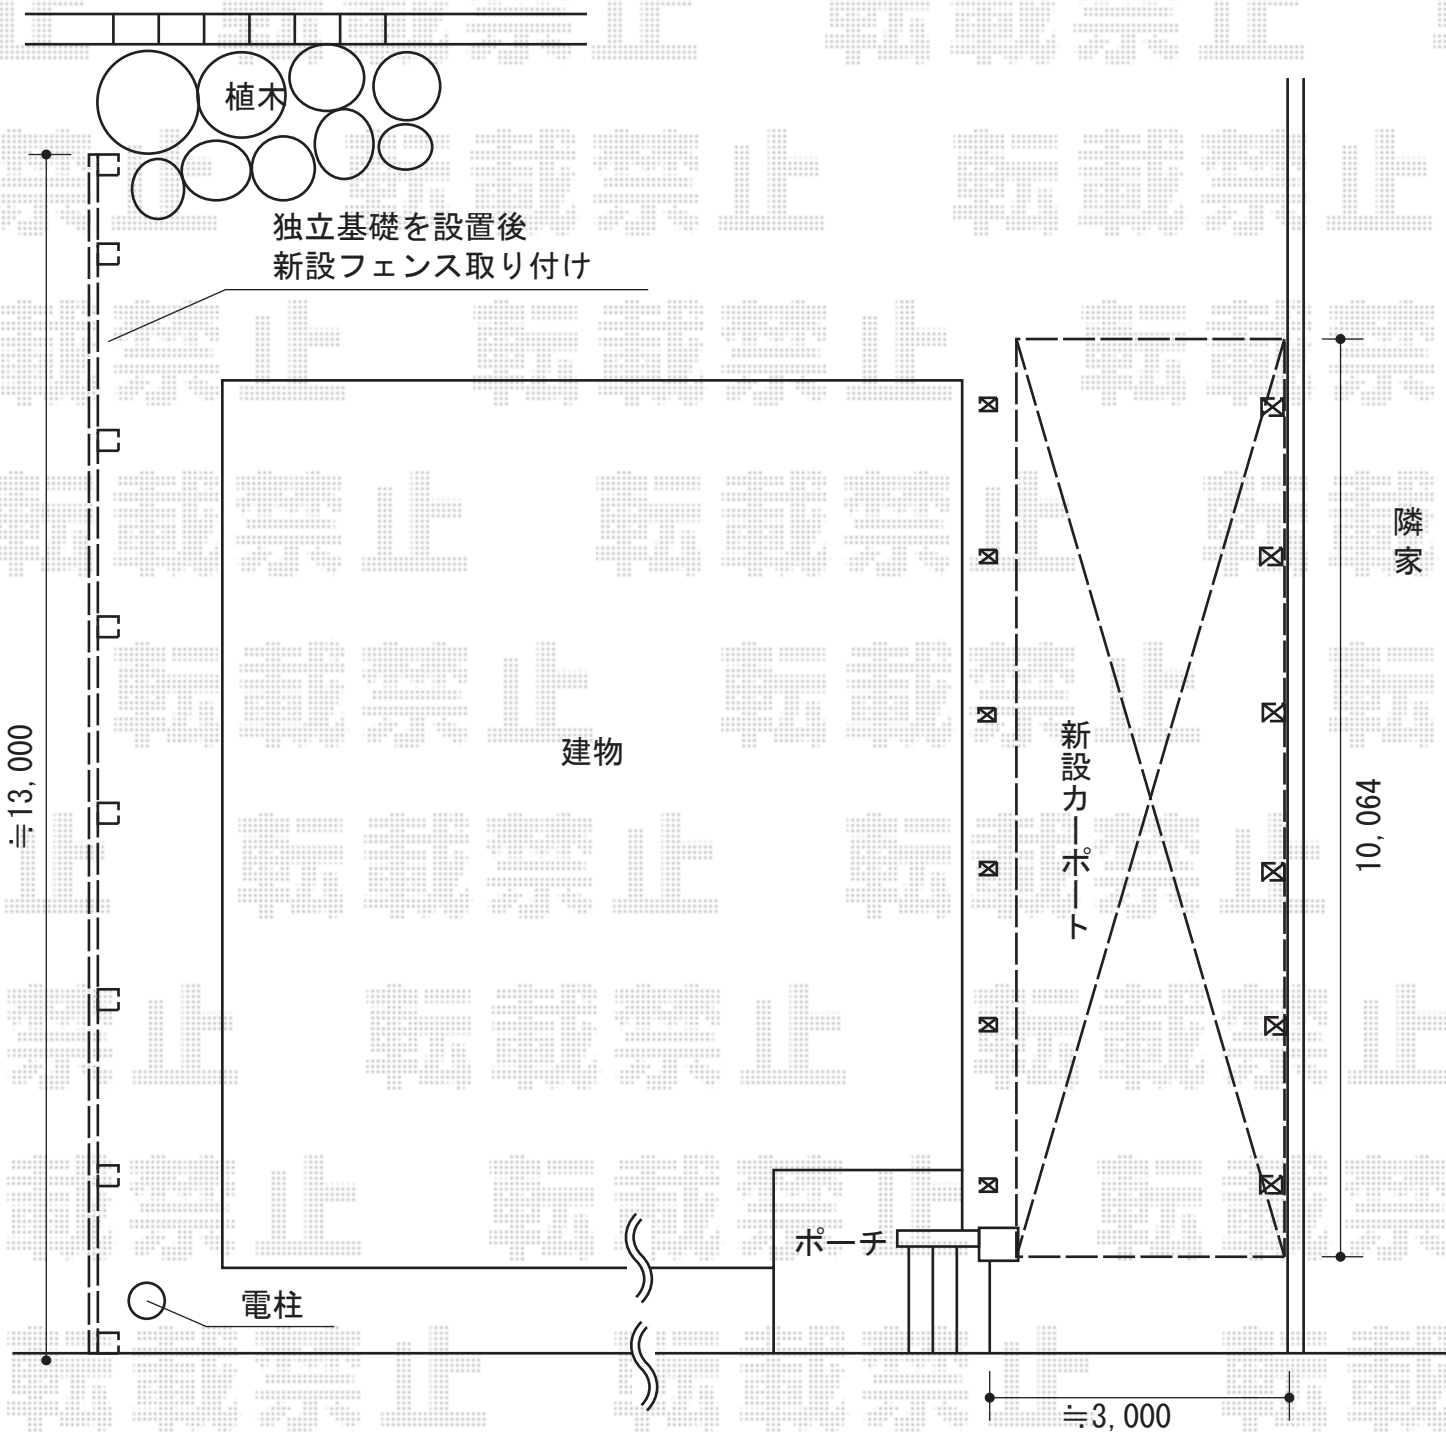

カーポート・フェンス 施工概略図

YKK AP レイナキャップポートグラン50 縦連棟積雪～50cm対応
幅=3,002mm
奥行=10,064mm
色：ブラウン
屋根材：ポリカーボネート（スモークブラウン）
柱仕様：ハイルーフ柱仕様（有効高 約2,350mm）

TOEX ハイグリッドフェンス11型 フリーポールタイプ
本体1枚（W×H）=（2,000×1,200mm）×7枚
CZA柱：T-12×8本
取付部品：T-12×8セット
小口キャップ×1セット
色：ダークブラウン

YKK AP レイナキャップポートグラン50 着脱式サポート 標準・ハイルーフ兼用 3本入り×2

担当者

栢田