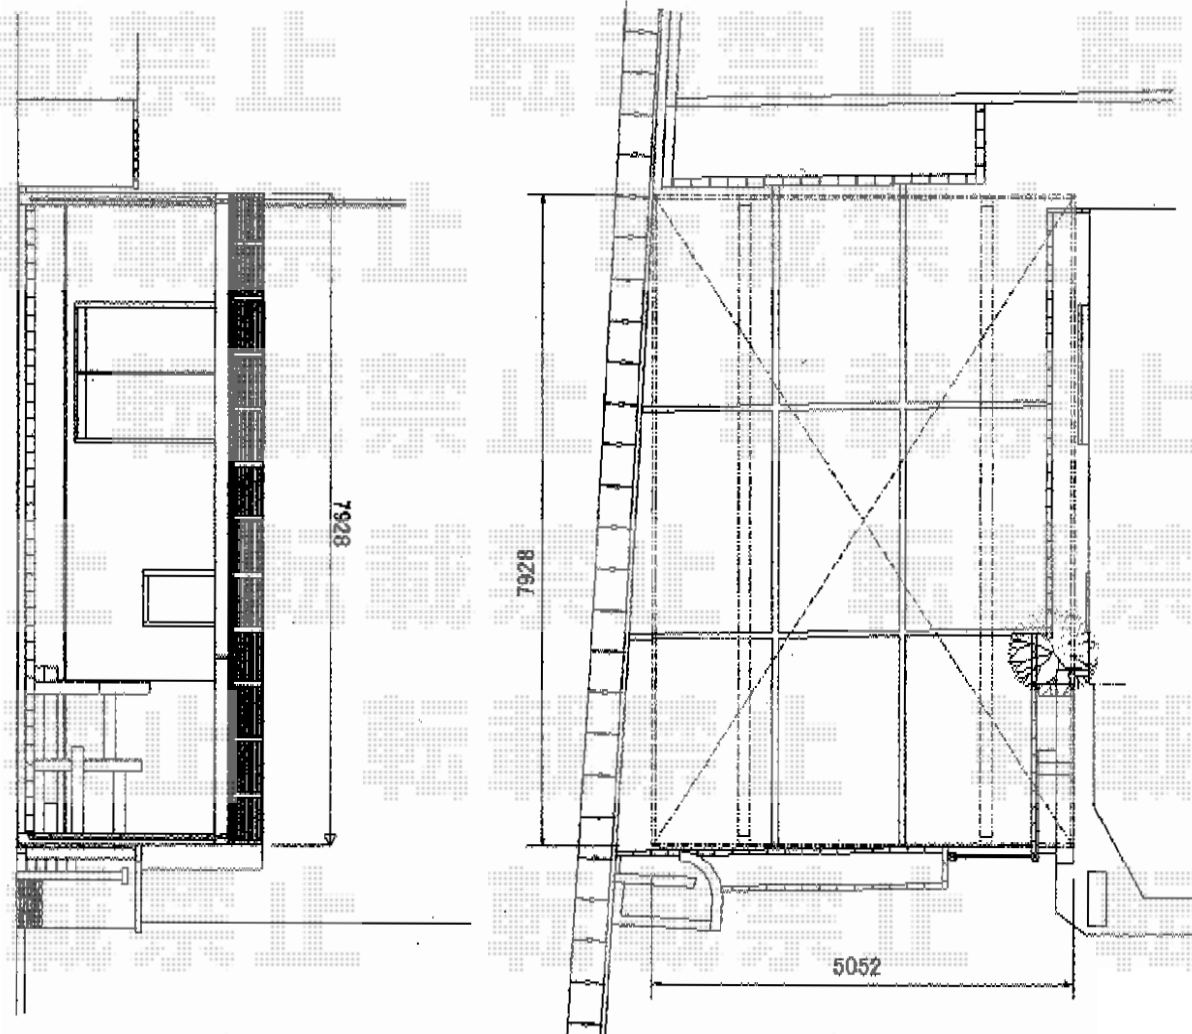

カーポート 施工概略図

YKK AP エフルージュ トリプル 積雪~20cm対応
幅= 7,928mm
奥行= 5,052mm
色： プラチナステン
屋根材： 熱線遮断ポリカーボネート（アースブルーマット調）
柱仕様： ハイルフ柱仕様（有効高 約2,350mm）

担当者	松保
-----	----