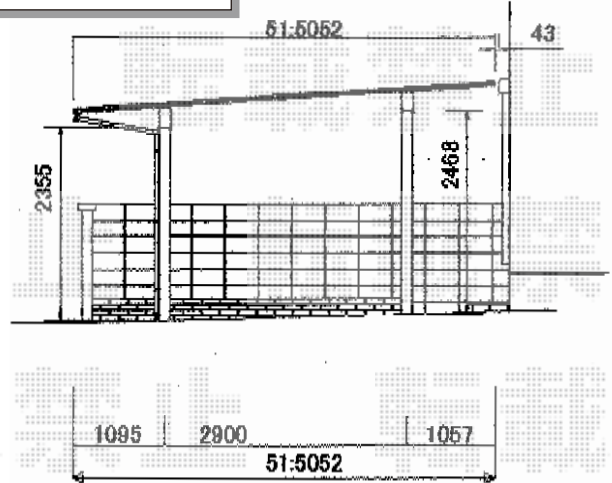

カーポート 施工概略図

YKK AP エフルージュ トリプル 積雪~20cm対応
幅= 7,928mm
奥行= 5,052mm
色： プラチナステン
屋根材： 熱線遮断ポリカーボネート（アースブルーマット調）
柱仕様： ハイルフ柱仕様（有効高 約2,350mm）

担当者	松保
-----	----