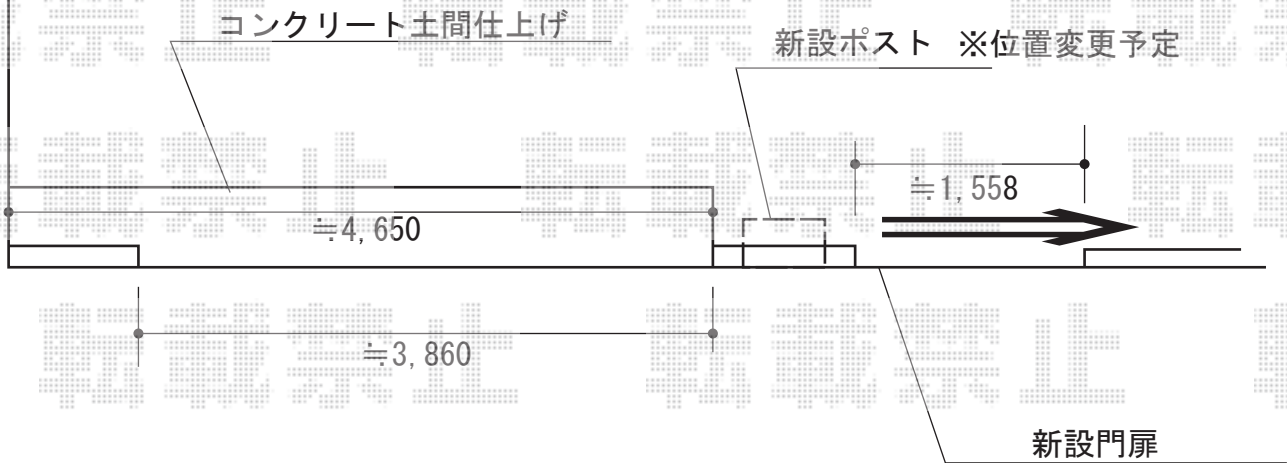

# エクステリア工事 施工概略図

Value Select イノーバル キャスタータイプ ガイドレール先付けタイプ 片開き 48S  
開口幅= 4,807mm  
全幅= 4,887mm  
たたみ幅= 460mm  
高さ= 1,210mm  
色：【仮】サンシルバー  
キャスター数： 3箇所  
落棒数： 2本

TOEX エクスポスト 口金タイプ 【仮】S-1型  
サイズ： 2B-15(390×464×390)  
色： シャイングレー  
仕様： 前入れ後取り出し

YKK AP エクスライン門扉13型 両開き親子 門柱使用  
扉1枚 (W×H) = (400+900mm×1,200mm)  
色： プラチナステン  
錠： 【仮】ハンドル錠E8型  
開き： 内開き

担当者

松保