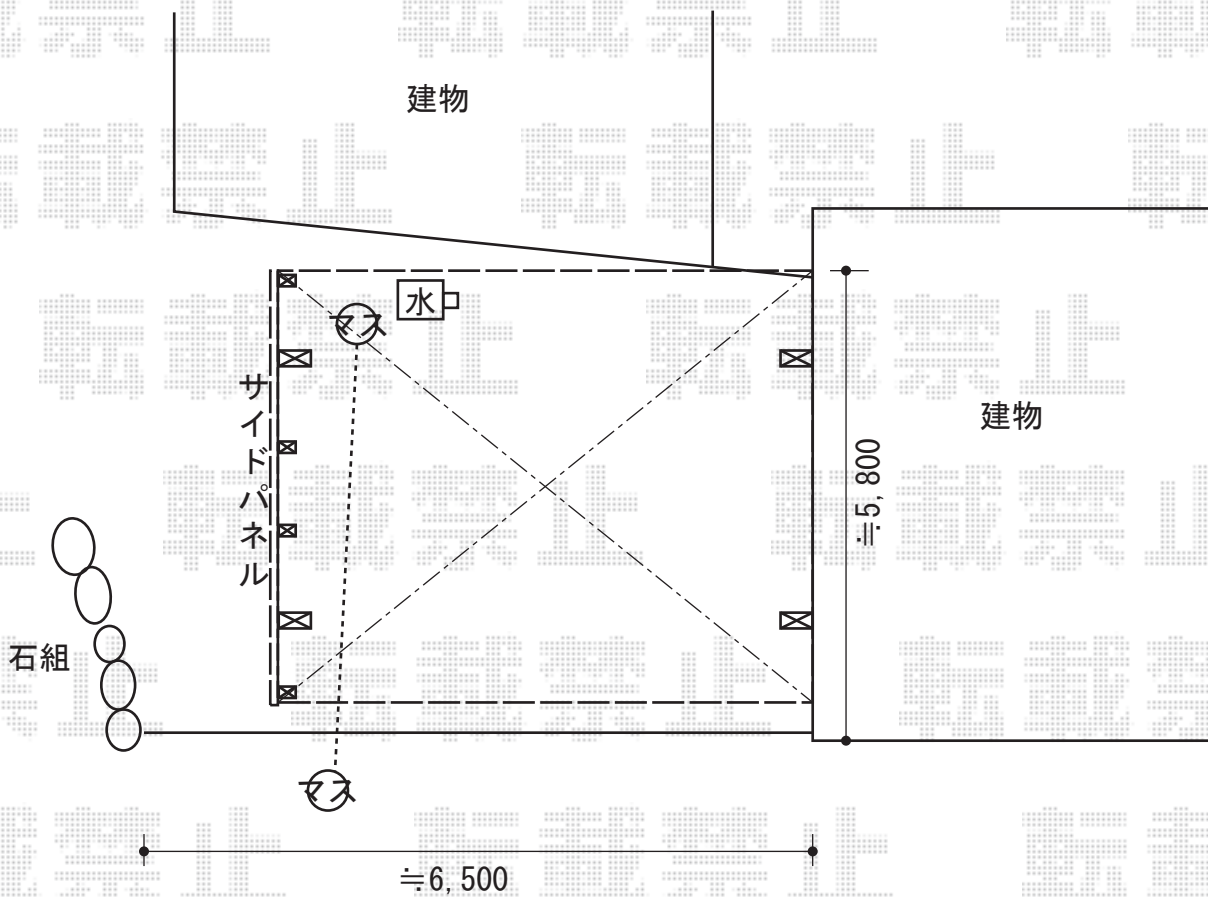

# カーポート 施工概略図

トステム カーポートシグマIII ワイド 積雪~20cm対応  
幅=6,060mm  
奥行=5,686mm  
色：ブロンズ  
屋根材：熱線吸収アクアポリカーボネート（ライトブルー）  
柱仕様：ロング柱23仕様（有効高 約2,300mm）

トステム カーポートシグマIII サイドパネル  
奥行サイズ：57タイプ用  
高さ：H800×1段  
色：ブロンズ  
パネル材：熱線吸収アクアポリカーボネート（ライトブルー）  
柱仕様：ロング柱用（間柱：4本）