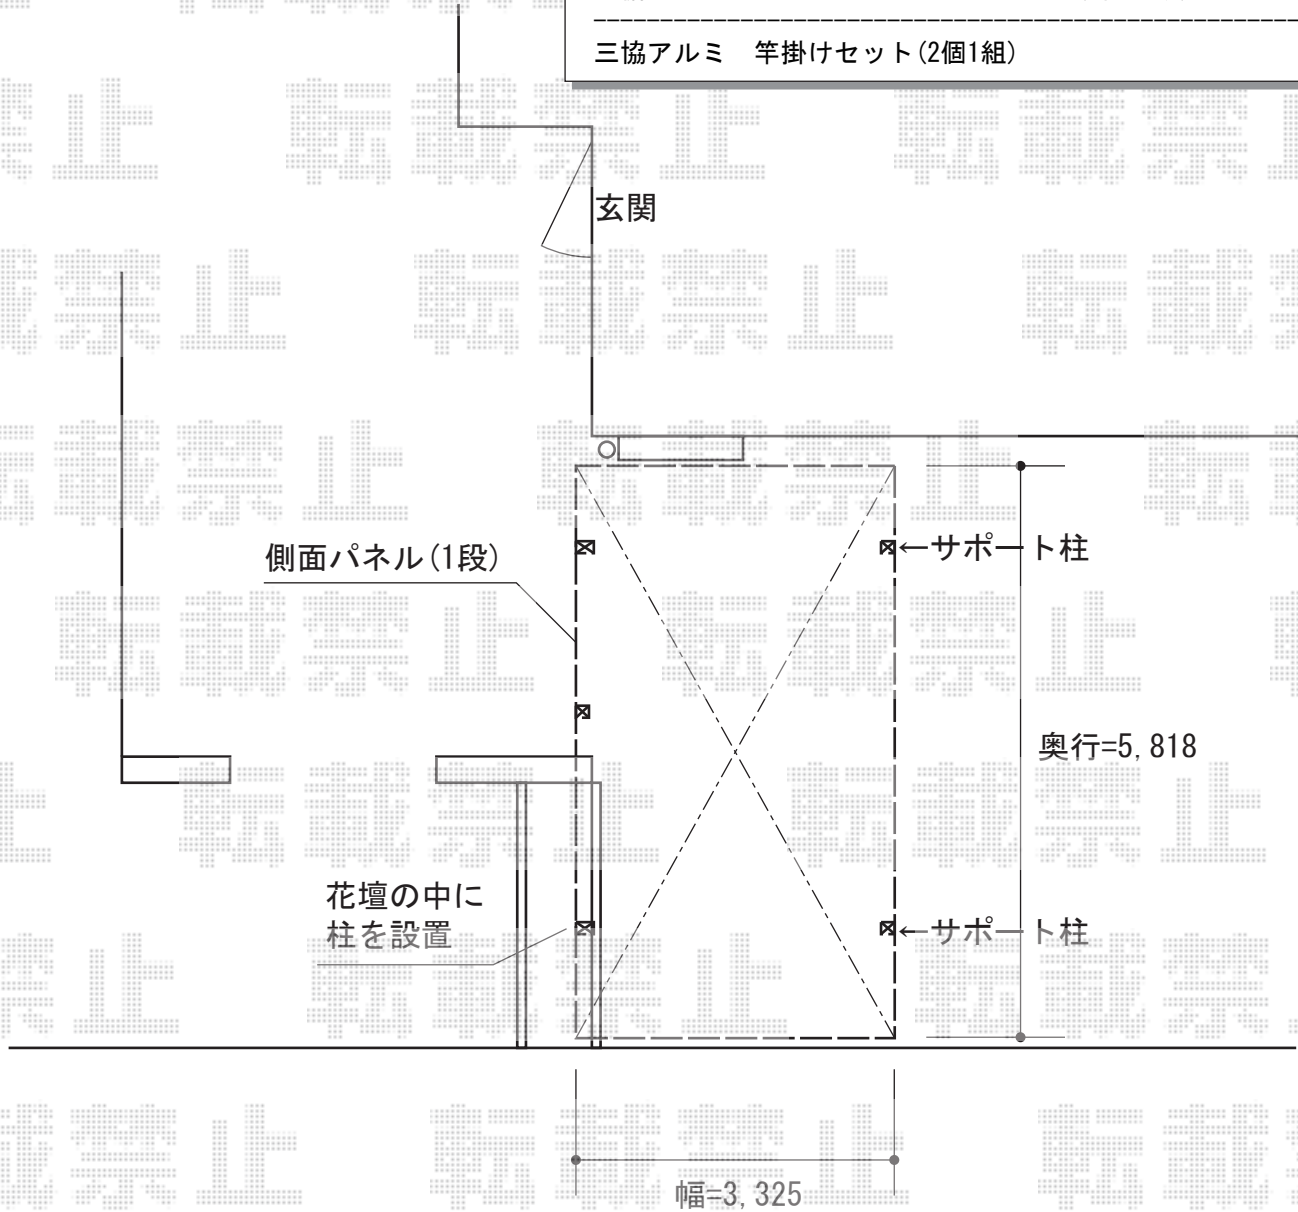

カーポート 施工概略図

三協アルミ スマット 積雪~20cm対応
幅=3,325mm 奥行=5,818mm
色：ダークブロンズ
屋根材：熱線遮断FRP板（かすみ調タイプ）
柱仕様：標準柱仕様（2,200mm）

三協アルミ サポートセット(着脱式)(2本入り)
仕様：間口33/奥行58/H22用 色：ダークブロンズ

三協アルミ 側面パネル
奥行サイズ：奥行51用 高さ=1段 H05/H22用
色：ダークブロンズ
パネル材：【仮】熱線遮断FRP板（かすみ調タイプ）

三協アルミ スケルトンドレインエルボ(1個入り)

三協アルミ 竿掛けセット(2個1組)

担当者

栢田