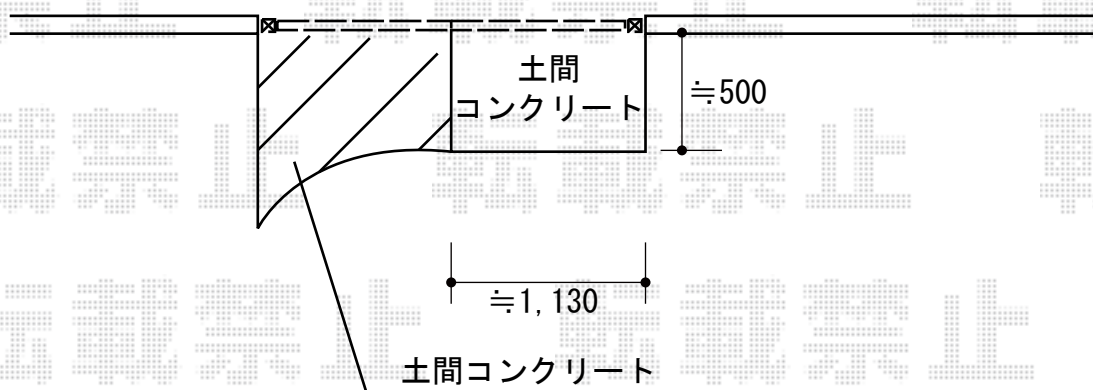

シャレオR2型 両開き 柱使用 施工概略図

TOEX シャレオR2型 両開き 柱使用
扉1枚 (W×H) = (900mm×1,200mm)
色：マイルドブラック
錠：プッシュプルUT錠 (錠色：【未定】)
開き：内開き

担当者

松保