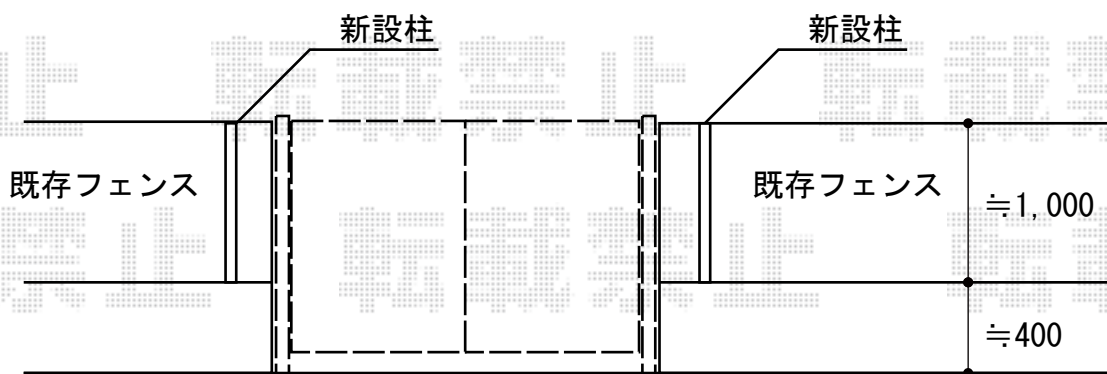

シャレオR2型 両開き 柱使用 施工概略図

TOEX シャレオR2型 両開き 柱使用
扉1枚 (W×H) = (900mm×1,200mm)
色：マイルドブラック
錠：プッシュプルUT錠 (錠色：【未定】)
開き：内開き

担当者

松保