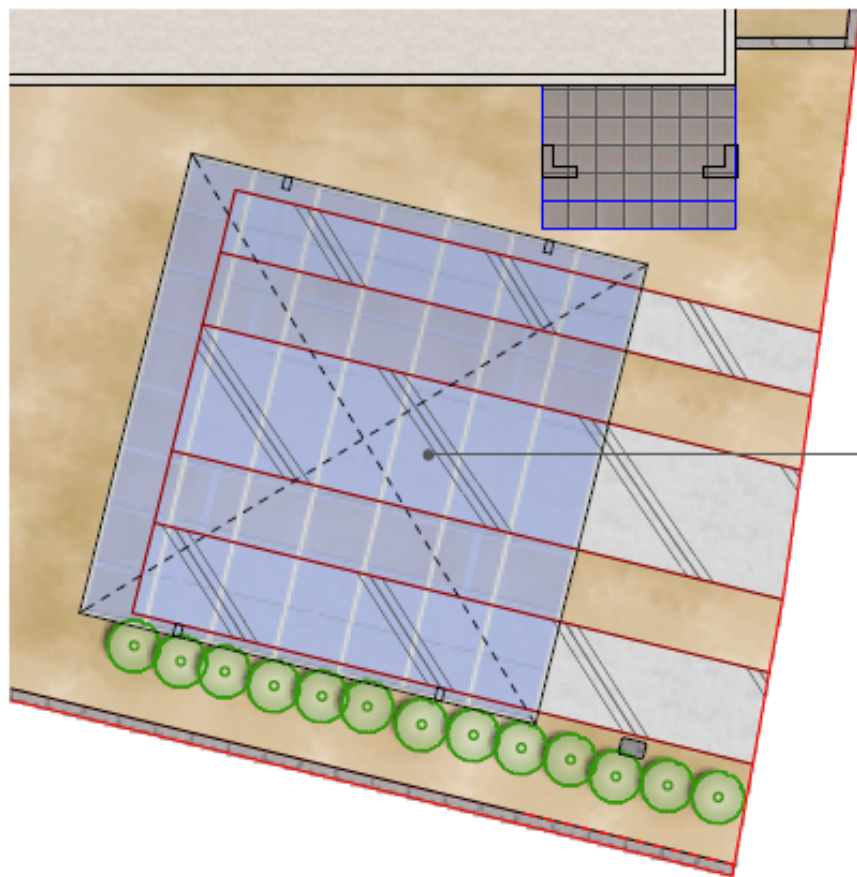

# カーポート工事 施工概略図

YKK AP レイナツインポートグラン 積雪~20cm対応  
幅= 5,097mm  
奥行= 5,052mm  
色： プラチナステン  
屋根材： 熱線遮断ポリカーボネート（アースブルーマット調）  
柱仕様： ハイルフ柱仕様（有効高 約2,350mm）