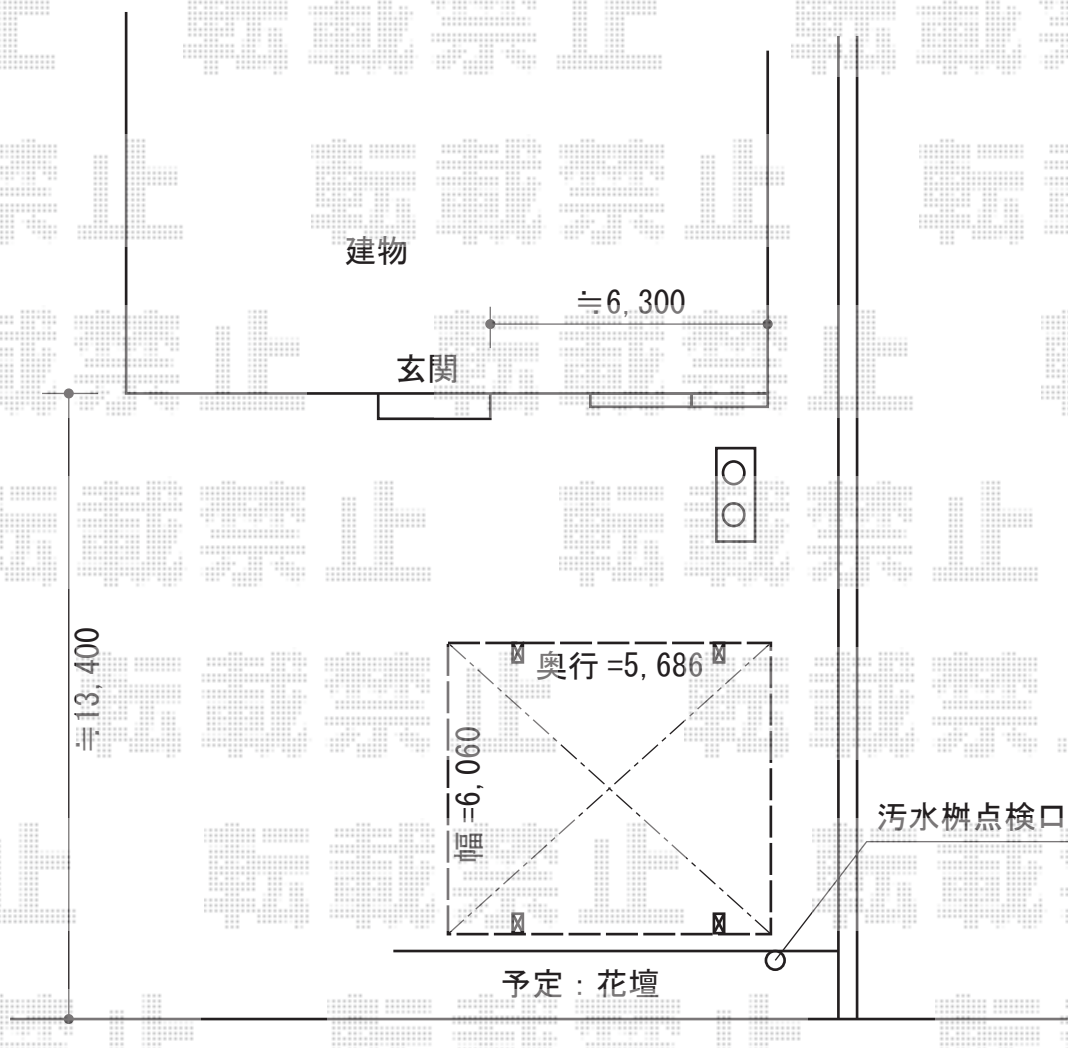

カーポート 施工概略図

トステム カーブポートシグマIII ワイド 積雪~20cm対応
幅=6,060mm
奥行=5,686mm
色：シャイングレー
屋根材：ポリカーボネート（ブルースモーク）
柱仕様：ロング柱23仕様（有効高 約2,300mm）

担当者

塚田