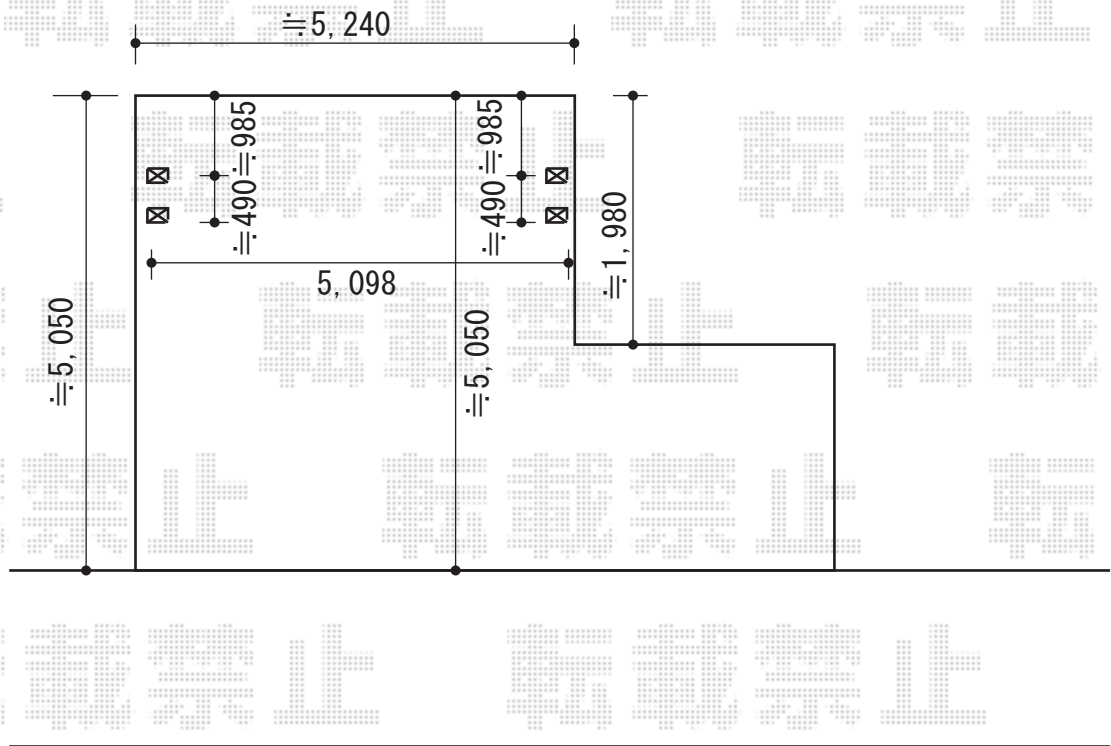

カーポート 施工概略図

YKK AP エフルージュツインEX 後方支持タイプ 積雪~20cm対応
幅= 5,098mm
奥行= 5,052mm
色： プラチナステン
屋根材： 熱線遮断ポリカーボネート（アースブルーマット調）
柱仕様： ハイルフ柱仕様（有効高 約2,300mm）

担当者

塚田