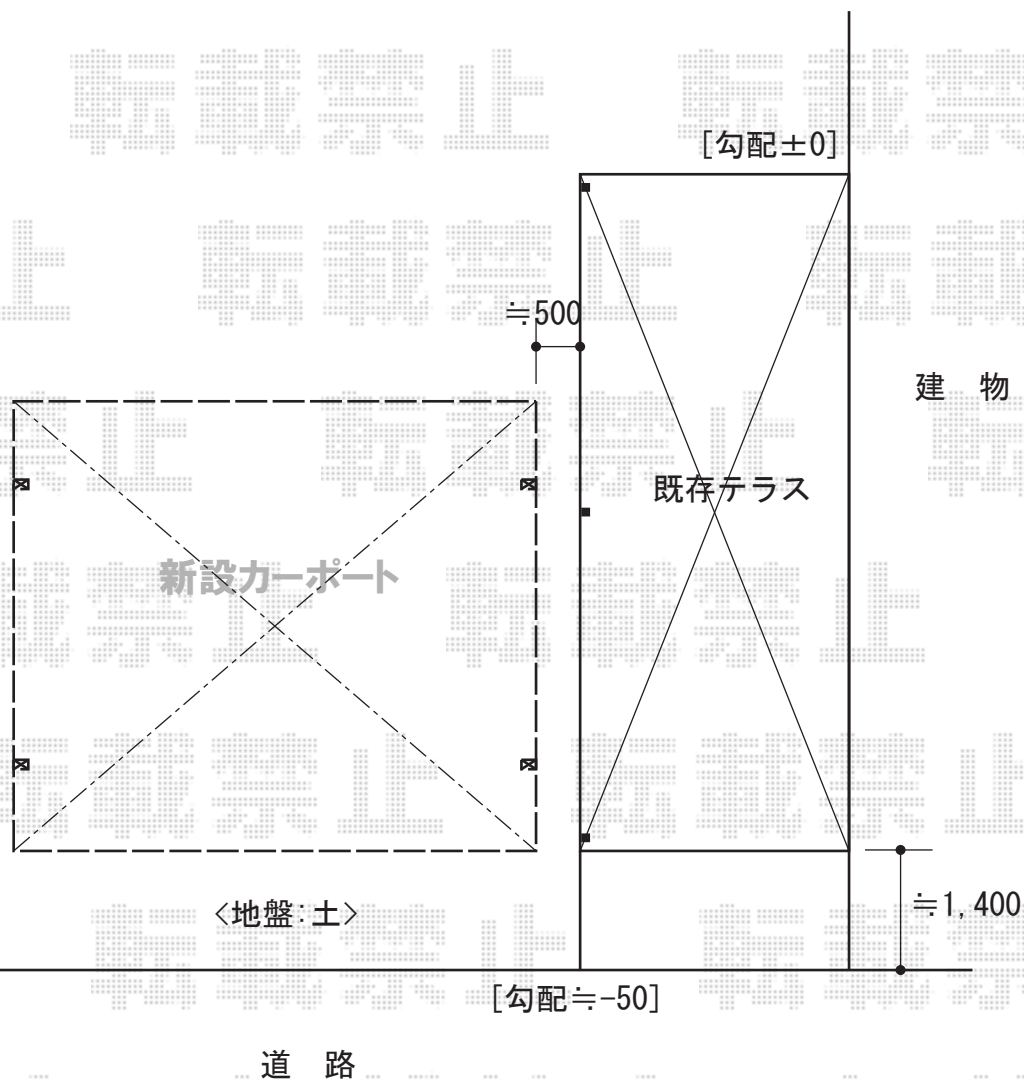

カーポート 施工概略図

YKK AP レイナツインポートグラン 積雪~20cm対応
幅= 5,983mm
奥行= 5,052mm
色: ホワイト
屋根材: 熱線遮断ポリカーボネート(クリアマット)
柱仕様: ハイルフ柱仕様(有効高 約2,350mm)

担当者

都