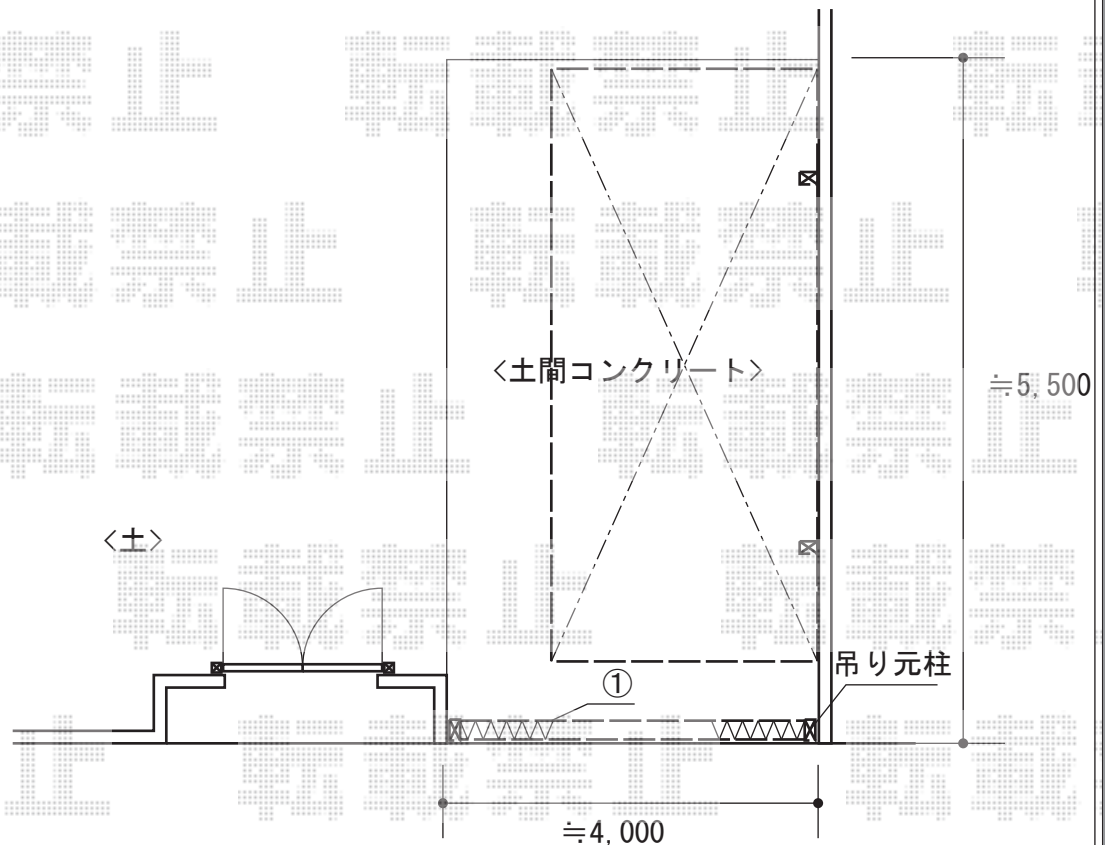

カーポート+カーゲート 施工概略図

トステム テールポートシグマIII 積雪～20cm対応
 幅= 2,700mm
 奥行= 4,980mm
 色： ブラック
 屋根材： ポリカーボネート（ブラウン）
 柱仕様： 標準柱仕様（有効高 約1,800mm）

トステム テールポートシグマIII 着脱式サポート 標準 1本入
 色： ブラック
 数量： 2セット

TOEX 【①】 アルシャインII H型 Aタイプ ノンレール片開き 430S
 開口幅= 4,092mm
 全幅= 4,208mm
 たたみ幅= 675mm
 高さ= 1,250mm
 色： ブラック
 キャスター数： 3箇所
 落棒数： 3本

道路

担当者

松保