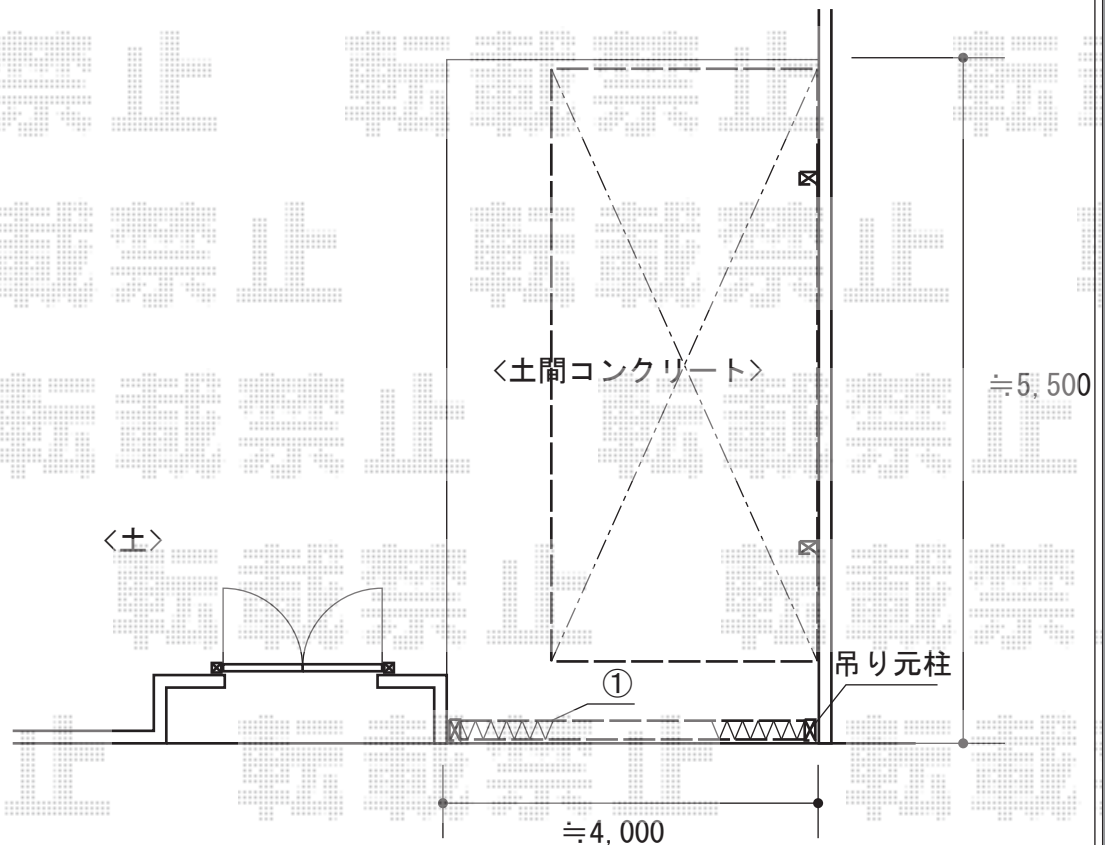

カーポート+カーゲート 施工概略図

トステム テールポートシグマIII 積雪～20cm対応  
 幅= 2,700mm  
 奥行= 4,980mm  
 色： ブラック  
 屋根材： ポリカーボネート（ブラウン）  
 柱仕様： 標準柱仕様（有効高 約1,800mm）

トステム テールポートシグマIII 着脱式サポート 標準 1本入  
 色： ブラック  
 数量： 2セット

TOEX 【①】 アルシャインII H型 Aタイプ ノンレール片開き 430S  
 開口幅= 4,092mm  
 全幅= 4,208mm  
 たたみ幅= 675mm  
 高さ= 1,250mm  
 色： ブラック  
 キャスター数： 3箇所  
 落棒数： 3本

道路

担当者

松保