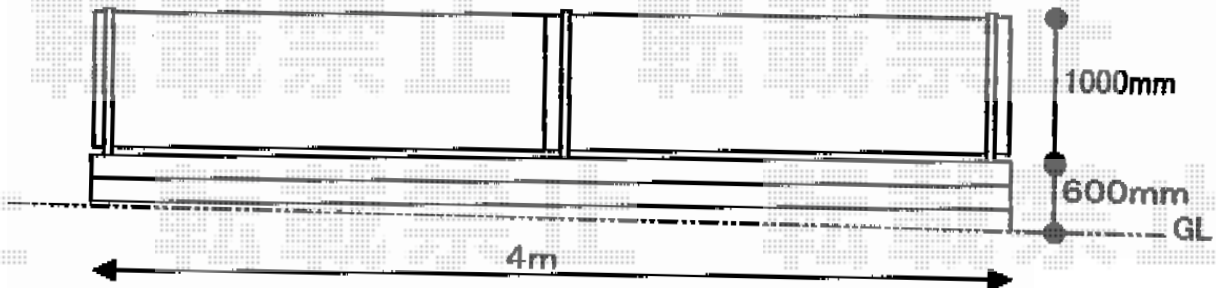

# カーゲート・フェンス 施工概略図

Value Select トリップゲート ペットガード型 後付けガイドレール 片開き  
開口幅= 3,607mm  
全幅= 3,707mm  
たたみ幅= 702mm  
高さ= 1,200mm  
色：ブラック  
キャスター数：3箇所  
落棒数：2本

TOEX ライスフェンス 6型 たて目隠し フリーポールタイプ  
本体1枚 (W×H) = (1,979.5×1,000mm) ×2枚  
柱仕様：T-10×3本  
部品セット：3セット  
端部キャップ：1セット  
色：ブラック

伸縮門扉

12cm重量ブロック3段・

12cm重量ブロック3段・

伸縮門扉

担当者

松保