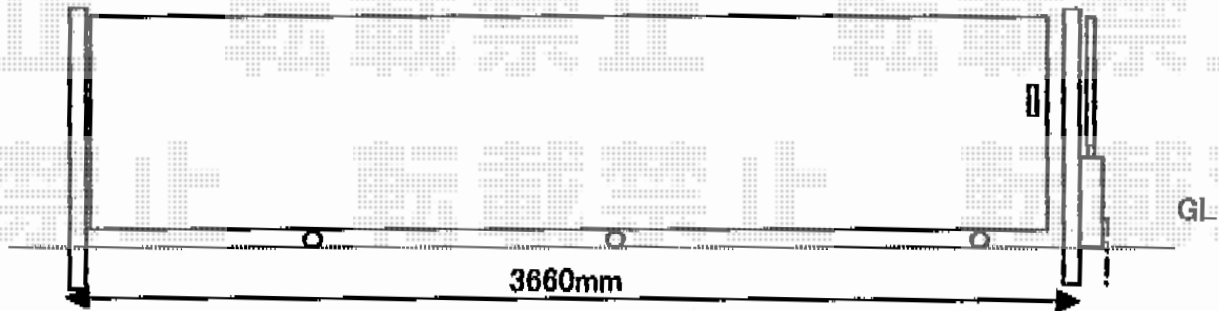

# カーゲート・フェンス 施工概略図

Value Select トリップゲート ペットガード型 後付けガイドレール 片開き  
開口幅= 3,607mm  
全幅= 3,707mm  
たたみ幅= 702mm  
高さ= 1,200mm  
色：ブラック  
キャスター数：3箇所  
落棒数：2本

TOEX ライスフェンス 6型 たて目隠し フリーポールタイプ  
本体1枚 (W×H) = (1,979.5×1,000mm) ×2枚  
柱仕様：T-10×3本  
部品セット：3セット  
端部キャップ：1セット  
色：ブラック

伸縮門扉

12cm重量ブロック3段・

12cm重量ブロック3段・

伸縮門扉

担当者

松保