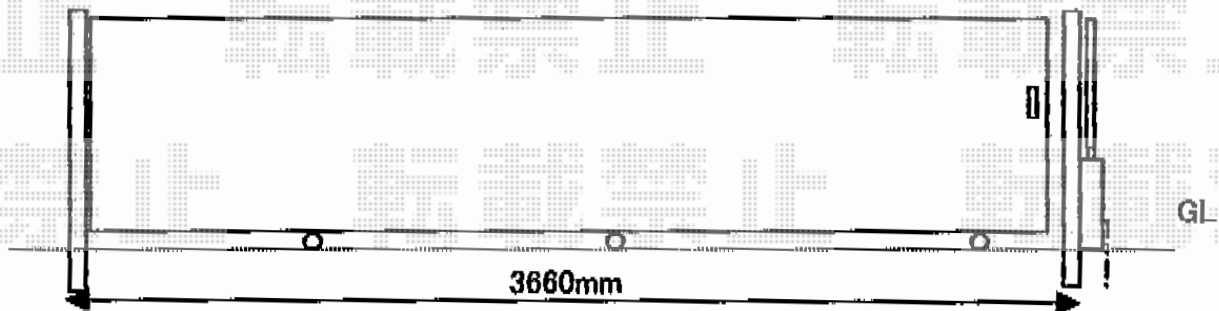

カーゲート・フェンス 施工概略図

Value Select トリップゲート ペットガード型 後付けガイドレール 片開き
開口幅= 3,607mm
全幅= 3,707mm
たたみ幅= 702mm
高さ= 1,200mm
色： ブラック
キャスター数： 3箇所
落棒数： 2本

TOEX ライスフェンス 6型 たて目隠し フリーポールタイプ
本体1枚 (W×H) = (1,979.5×1,000mm) ×2枚
柱仕様： T-10×3本
部品セット： 3セット
端部キャップ： 1セット
色： ブラック

伸縮門扉

12cm重量ブロック3段

12cm重量ブロック3段

伸縮門扉

担当者

松保