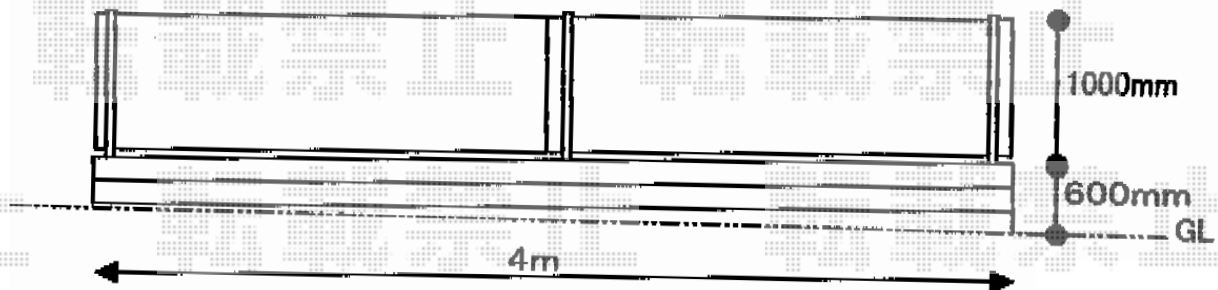

カーゲート・フェンス 施工概略図

Value Select トリップゲート ペットガード型 後付けガイドレール 片開き
開口幅= 3,607mm
全幅= 3,707mm
たたみ幅= 702mm
高さ= 1,200mm
色： ブラック
キャスター数： 3箇所
落棒数： 2本

TOEX ライスフェンス 6型 たて目隠し フリーポールタイプ
本体1枚 (W×H) = (1,979.5×1,000mm) ×2枚
柱仕様： T-10×3本
部品セット： 3セット
端部キャップ： 1セット
色： ブラック

伸縮門扉

12cm重量ブロック3段

12cm重量ブロック3段

伸縮門扉

担当者

松保