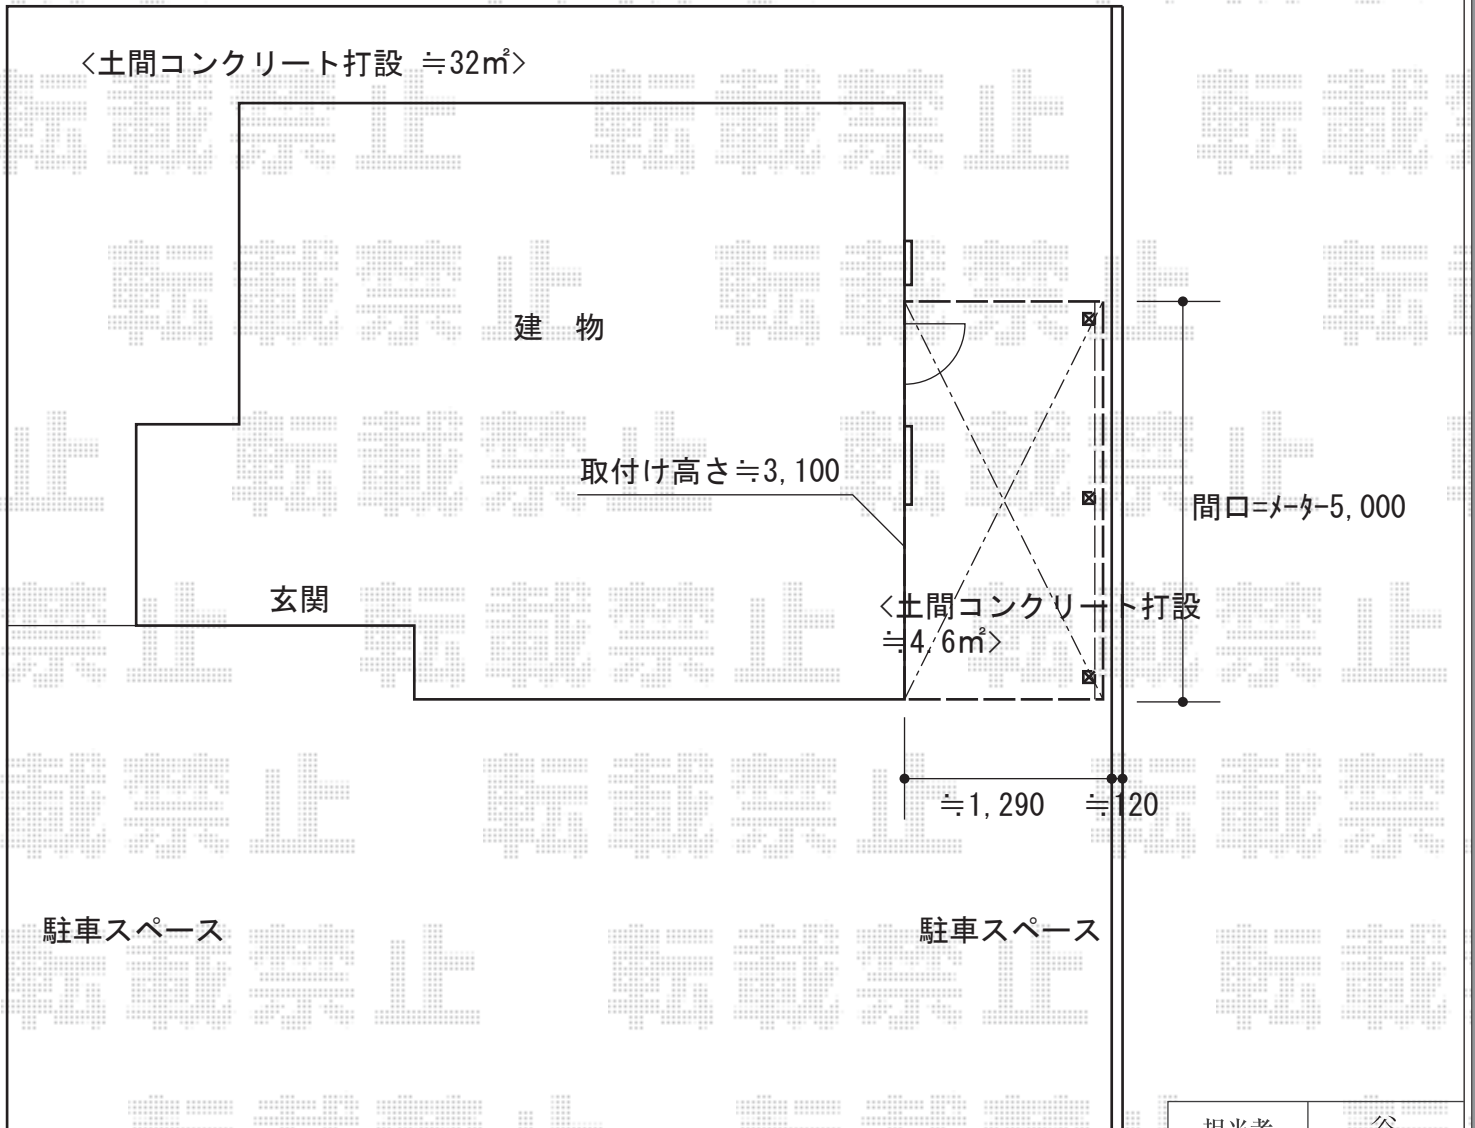

ライザーテラスII R型 テラスタイプ 単体 積雪～20cm対応 施工概略図

トステム ライザーテラスII R型 テラスタイプ 単体 積雪～20cm対応  
 間口= メーター5000通し (柱芯々4,800mm 屋根幅5,020mm)  
 出幅= 4尺 (1,185mm)  
 色: シャイングレー  
 屋根材: ポリカーボネート (クリアマット・すりガラス調)  
 柱仕様: ロング柱/柱位置固定タイプ (柱2本)  
 施工方法: 上止め仕様

トステム ライザーテラスII 吊り下げ物干し ロング 2本入  
 色: シャイングレー  
 数量: 1セット

トステム ライザーテラスII 前面スクリーン 2段仕様  
 間口: メーター5000用  
 色: シャイングレー  
 パネル材: ポリカーボネート (クリアマット・すりガラス調)  
 柱仕様: ロング柱/柱位置固定タイプ  
 ふさぎ材: あり \*部品共

担当者	谷
-----	---